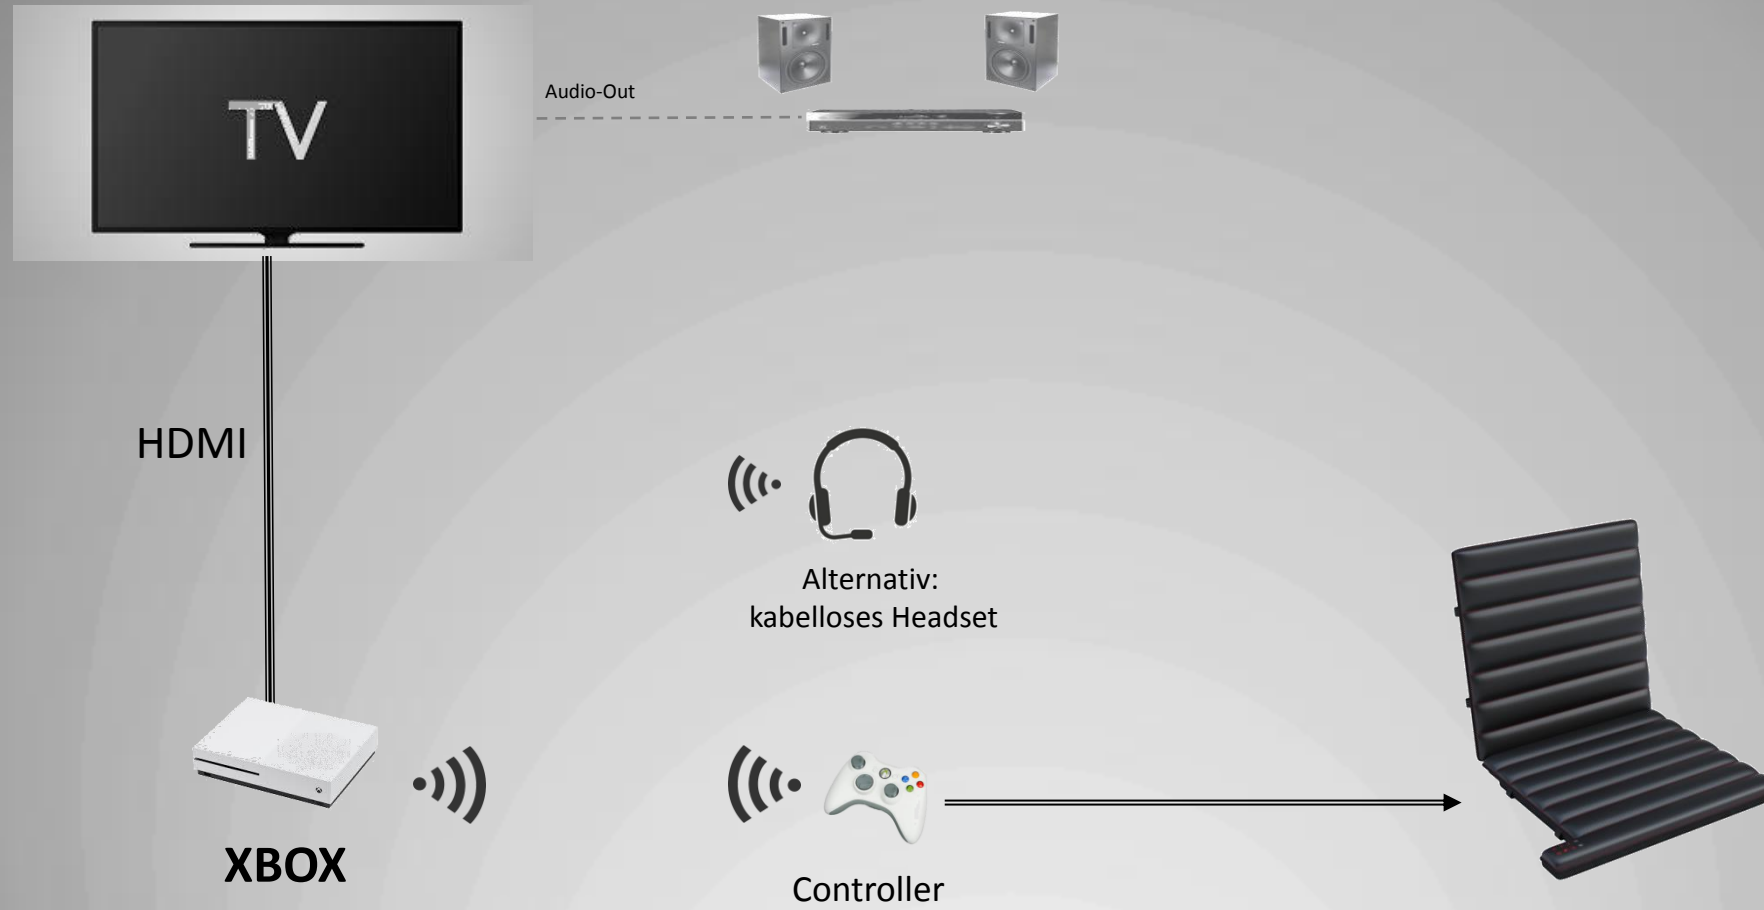

XBOX

Anschluss-Optionen
Zubehör-Empfehlungen

XBOX: Anschlussoption Kopfhörer (Kabel und Funk)

- Konfiguration wie bisher. SPX mit Controller verbinden, Kopfhörer in SF-PX.

XBOX: Anschlussoption Headset (Funk)

- Konfiguration wie bisher. SF-PX mit Controller verbinden, Kopfhörer in SF-PX. Chat Kanal auf SF-PX fühlbar.

XBOX: Anschlußoption Headset (Kabel oder Funk) – ohne Chat auf SF-PX

Anschluß-Konfiguration wie bisher

+ Anschluß SF-PX über Audio-Out (AUX Out / Tape Out) analog des Home-Amplifiers / Receivers

+ Anschluß SF-PX über DAC Konverter aus digital Audio-Out von XBOX / TV

Einstellungen an der XBOX

Einstellungen → Anzeige & Sound → Audioausgabe

1. Headset Format wie gewünscht auswählen
2. Lautsprecher-Audio
 - Optisches Audio: Stereo unkomprimiert
 - Einstellungen → Anzeige & Sound → Lautstärke
 - Partychatausgabe: (falls Headset angeschlossen) Headset auswählen