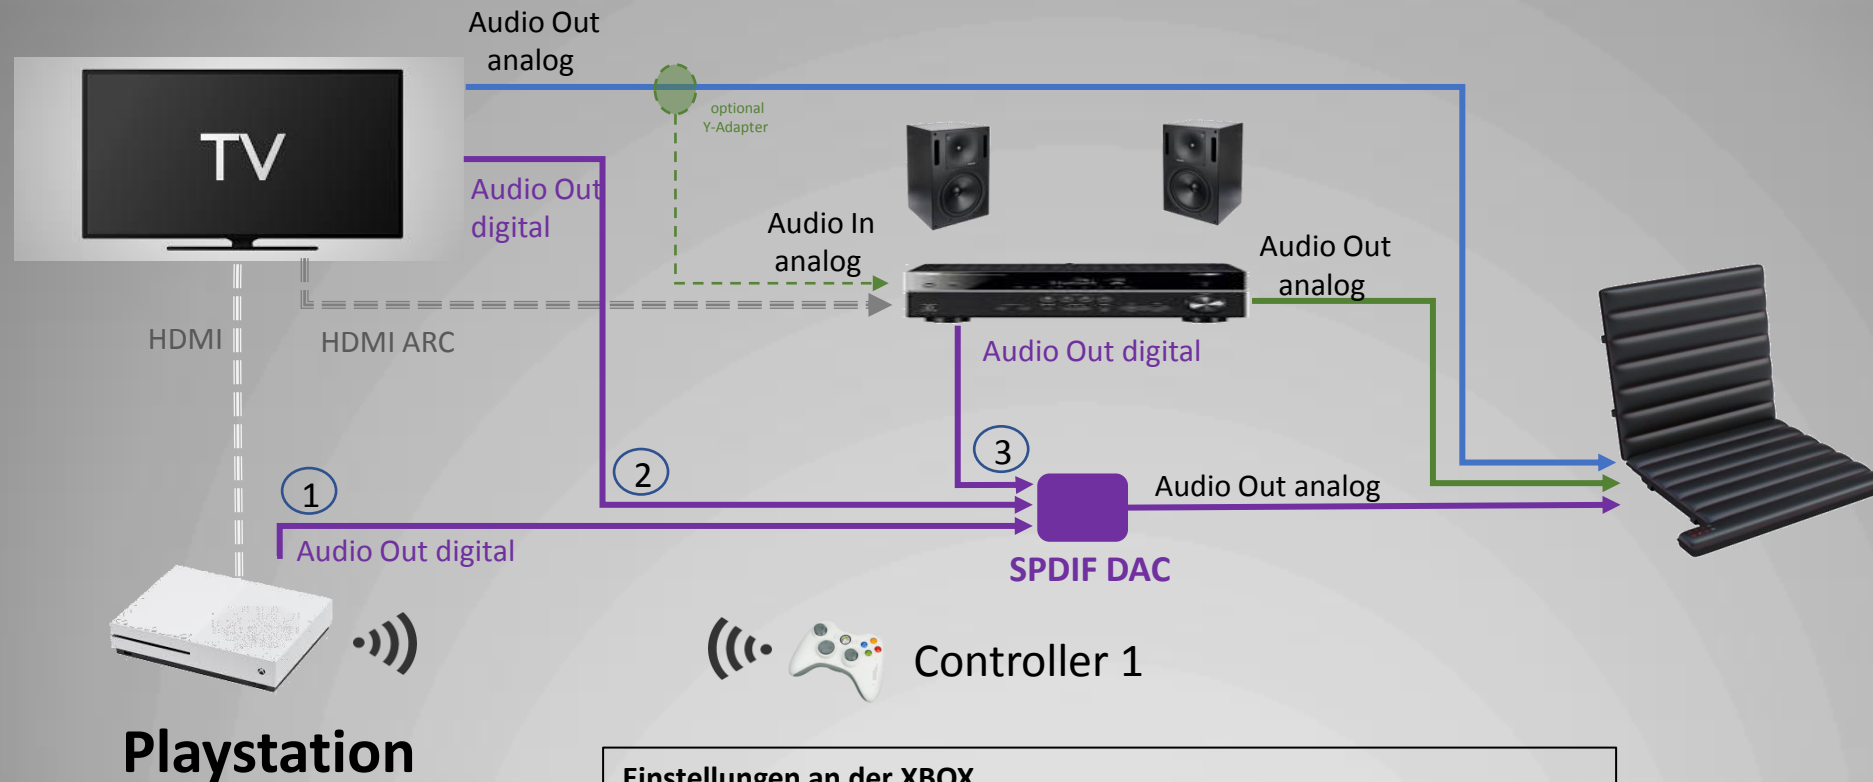

+ Anschluß SF-PX über Audio-Out (AUX Out / Tape Out) analog des Home-Amplifiers / Receivers

+ Anschluß SF-PX über DAC Konverter aus digital Audio-Out von XBOX / TV

Einstellungen an der XBOX

Einstellungen → Anzeige & Sound → Audioausgabe

1. Headset Format wie gewünscht auswählen
2. Lautsprecher-Audio
 - Optisches Audio: Stereo unkomprimiert
 - Einstellungen → Anzeige & Sound → Lautstärke
 - Partychatausgabe: (falls Headset angeschlossen) Headset auswählen

XBOX: Anschlußoption Lautsprecher-Monitor

Anschluß-Konfiguration wie bisher

+ Anschluß SF-PX über Audio-Out analog (AUX Out / Tape Out) des Home-Amplifiers / Receivers

+ Anschluß SF-PX über DAC Konverter aus digital Audio-Out von Playstation / TV oder Amplifier

Einstellungen an der XBOX

Einstellungen → Anzeige & Sound → Audioausgabe

1. Headset Format wie gewünscht auswählen

2. Lautsprecher-Audio

- Optisches Audio: Stereo unkomprimiert
- Alternativ HDMI: Stereo unkomprimiert
- Einstellungen → Anzeige & Sound → Lautstärke