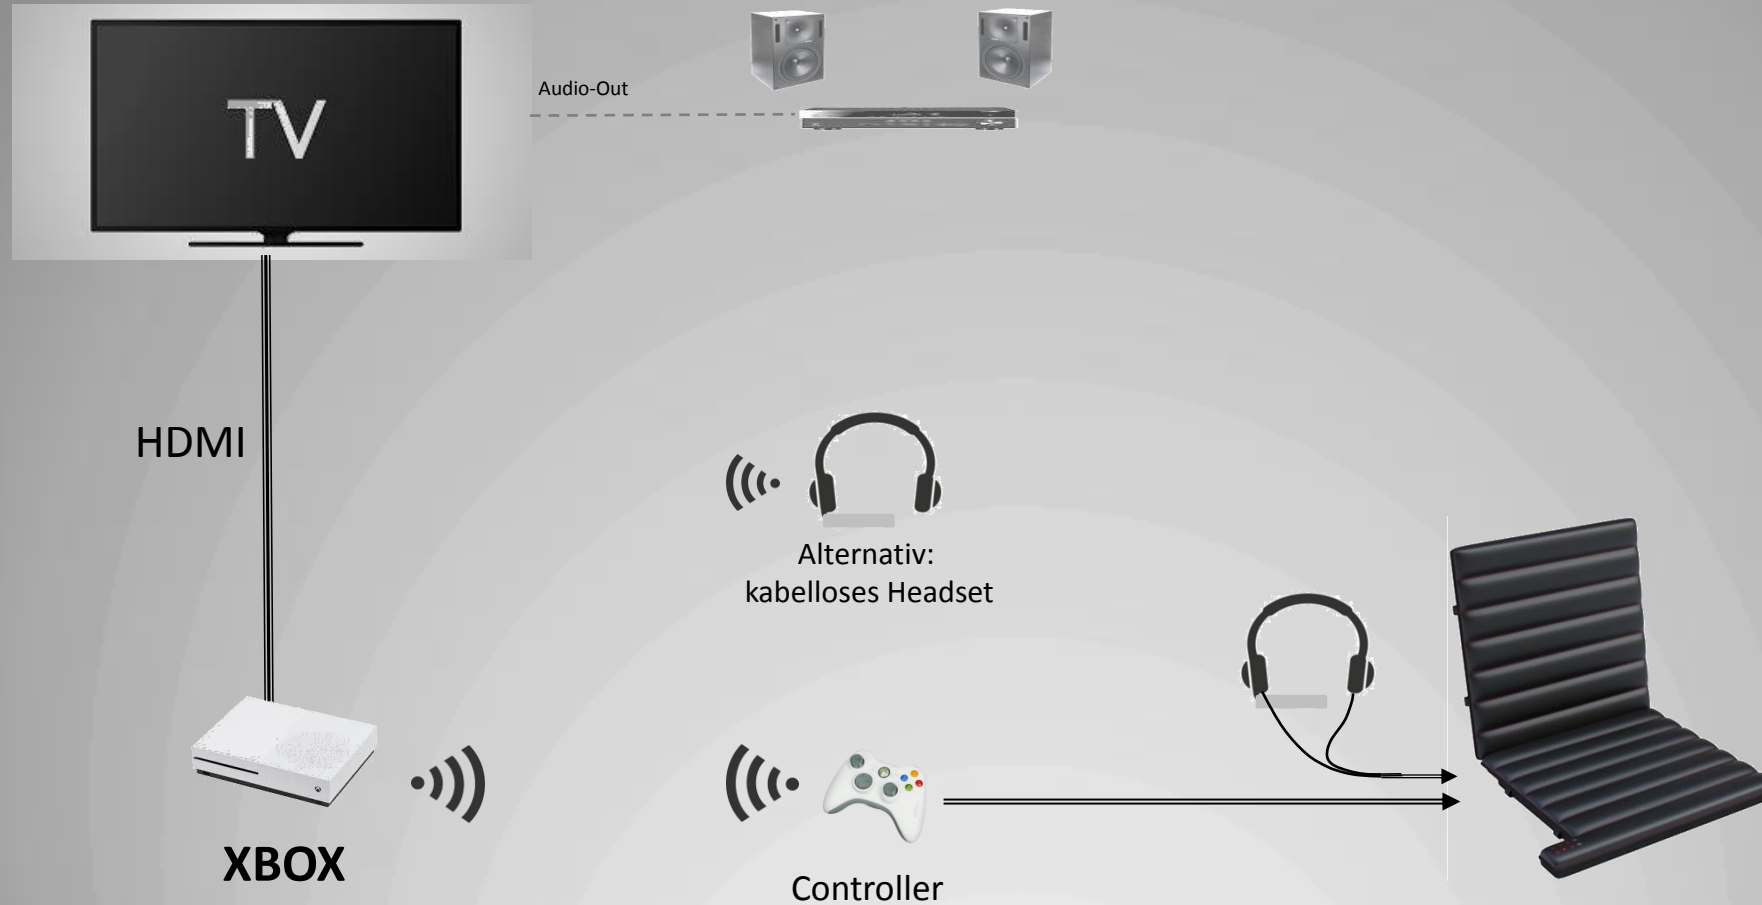

XBOX

Anschluss-Optionen
Zubehör-Empfehlungen

XBOX: Anschlussoption Kopfhörer (Kabel und Funk)

- Konfiguration wie bisher. SPX mit Controller verbinden, Kopfhörer in SF-PX.

XBOX: Anschlussoption Headset (Funk)

- Konfiguration wie bisher. SF-PX mit Controller verbinden, Kopfhörer in SF-PX. Chat Kanal auf SF-PX fühlbar.

XBOX: Anschlußoption Headset (Kabel oder Funk) – ohne Chat auf SF-PX

Anschluß-Konfiguration wie bisher

+ Anschluß SF-PX über Audio-Out (AUX Out / Tape Out) analog des Home-Amplifiers / Receivers

+ Anschluß SF-PX über DAC Konverter aus digital Audio-Out von XBOX / TV

Einstellungen an der XBOX

Einstellungen → Anzeige & Sound → Audioausgabe

1. Headset Format wie gewünscht auswählen
2. Lautsprecher-Audio
 - Optisches Audio: Stereo unkomprimiert
 - Einstellungen → Anzeige & Sound → Lautstärke
 - Partychatausgabe: (falls Headset angeschlossen) Headset auswählen