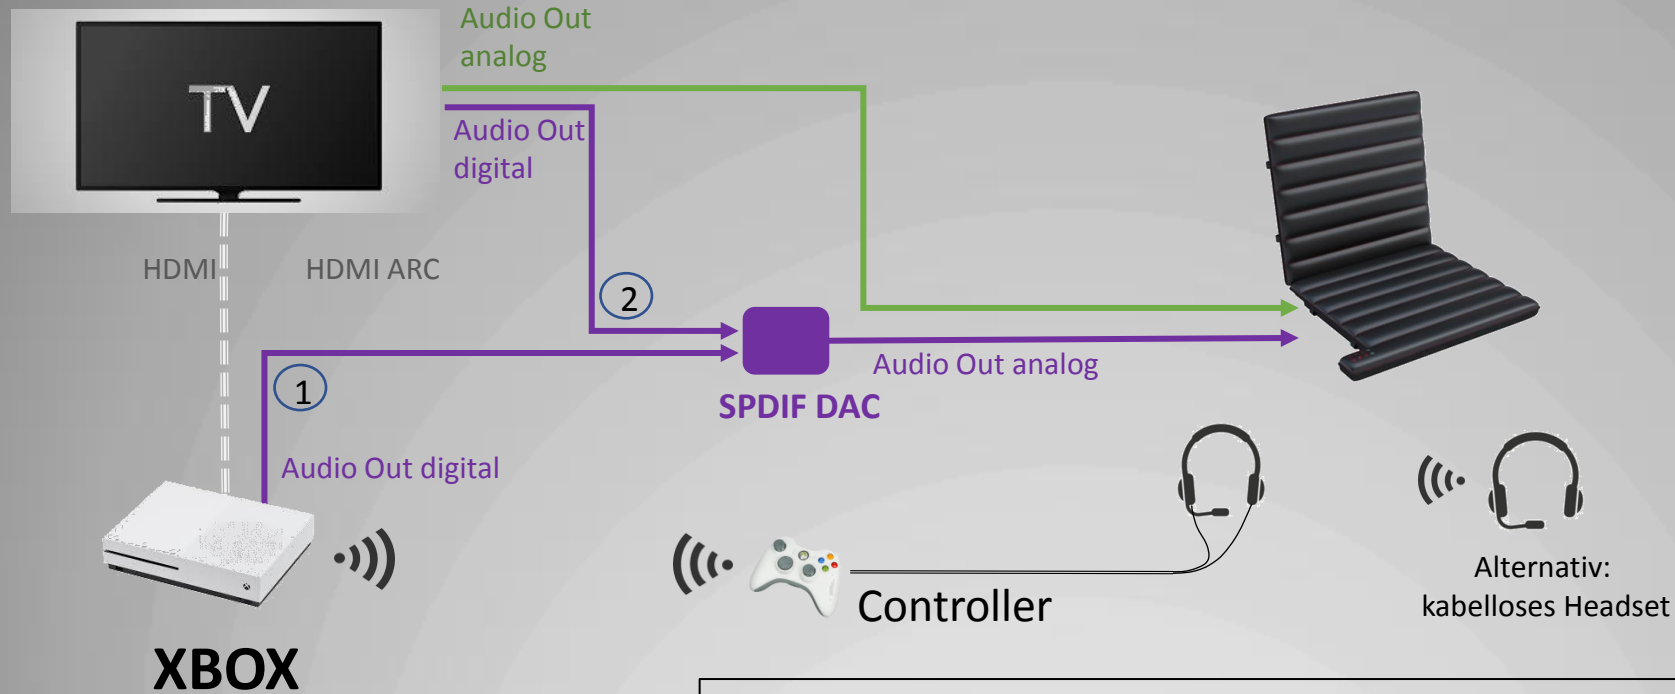

- Konfiguration wie bisher. SF-PX mit Controller verbinden, Kopfhörer in SF-PX. Chat Kanal auf SF-PX fühlbar.

XBOX: Anschlußoption Headset (Kabel oder Funk) – ohne Chat auf SF-PX

Anschluß-Konfiguration wie bisher

+ Anschluß SF-PX über Audio-Out (AUX Out / Tape Out) analog des Home-Amplifiers / Receivers

+ Anschluß SF-PX über DAC Konverter aus digital Audio-Out von XBOX / TV

Einstellungen an der XBOX

Einstellungen → Anzeige & Sound → Audioausgabe

1. Headset Format wie gewünscht auswählen
2. Lautsprecher-Audio
 - Optisches Audio: Stereo unkomprimiert
 - Einstellungen → Anzeige & Sound → Lautstärke
 - Partychatausgabe: (falls Headset angeschlossen) Headset auswählen

XBOX: Anschlußoption Lautsprecher-Monitor

Anschluß-Konfiguration wie bisher

+ Anschluß SF-PX über Audio-Out analog (AUX Out / Tape Out) des Home-Amplifiers / Receivers

+ Anschluß SF-PX über DAC Konverter aus digital Audio-Out von Playstation / TV oder Amplifier