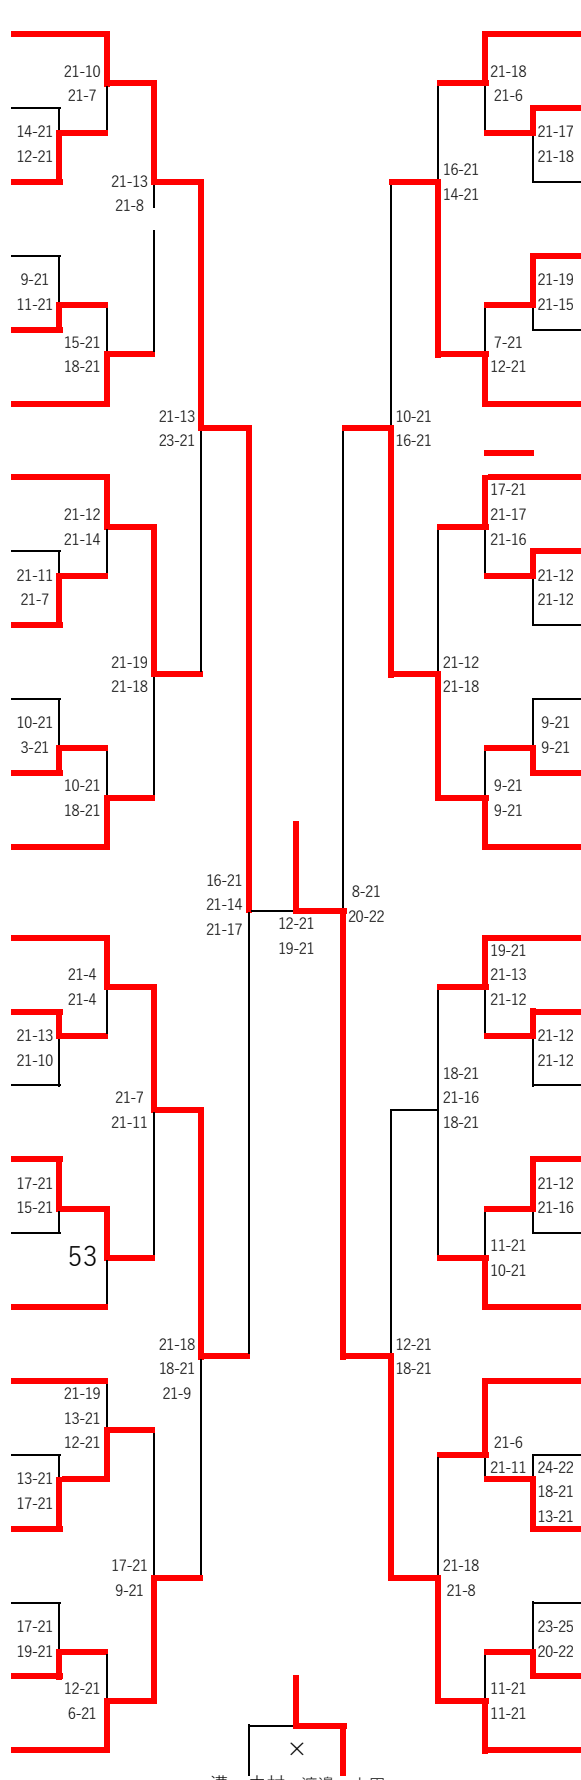

宮田 将伍 (大教大)
神林 大喜

佐藤 良多 (大阪大)
福本 歩夢

和田 阜垂 (羽衣大)
白木 海斗

北田 晃一郎 (大体大)
深川 拓馬

向川 昇吾 (大経大)
溝上 大貴

田中 翼 (桃山大)
佐藤 政聡

徳田 幸晟 (大阪大)
野中 元希

門堀 凉介 (関西大)
辻埜 隆太

宮川 流風 (大工大)
山本 涼太

山岸 修三 (大産大)
部谷 海成

戸谷 謙汰 (大体大)
眞鍋 憂万

柳川 大樹 (大経大)
久本 大夢

竹内 晴季 (羽衣大)
三澤 蓮

村上 和 (大工大)
宮崎 威碧

岡坂 徹人 (経法大)
山崎 智成

坂口 雄大 (大成大)
堺 晃司

岸田 剛 (大産大)
谷川 僚吾

李 燦熙 (関外大)
尾崎 海斗

中村 良輔 (大工大)
中戸 琉太

岩永 力 (大阪大)
若美 直希

三浦 修佳 (摂南大)
市橋 卓

坂本 翔 (大経大)
野夫井 信哉

生野 大空 (羽衣大)
野間 凱心

西尾 稜人 (大産大)
大谷 周史