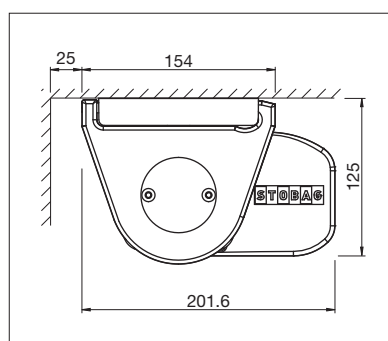

PURABOX

BALKON & TERRASSE

**KLEINSTE STOBAG KASSETTENMARKISE MIT
LEDIGLICH 10 CM KASTENHÖHE**

PURABOX BX1500

Rundes Design

Dachsparrenmontage

- Geschlossener Kasten schützt vor Witterungseinflüssen
- Kleiner Kasten – lediglich 10 cm Höhe
- Markisenneigung von 0° bis 90° einstellbar
- Einfache und zeitsparende Montage
- Verschiedene Montagemöglichkeiten an die Wand, unter die Decke oder an den Sparren
- Eleganter, abgerundeter Kasten
- Optionales Wandanschlussprofil verhindert Regenwasser zwischen Fassade und Markise

 min. 185 cm
 max. 500 cm

 min. 150 cm
 max. 225 cm

Technische Massangaben in Millimeter

Wandmontage

Deckenmontage

EN 13561

REGISTRIERUNG
ERFORDERLICH

COLORS