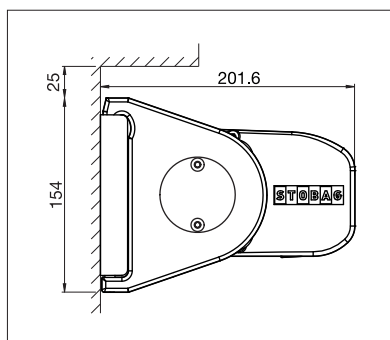

PURABOX

BALKON & TERRASSE

**KLEINSTE STOBAG KASSETTENMARKISE MIT
LEDIGLICH 10 CM KASTENHÖHE**

PURABOX BX1500

Rundes Design

Dachsparrenmontage

- Geschlossener Kasten schützt vor Witterungseinflüssen
- Kleiner Kasten – lediglich 10 cm Höhe
- Markisenneigung von 0° bis 90° einstellbar
- Einfache und zeitsparende Montage
- Verschiedene Montagemöglichkeiten an die Wand, unter die Decke oder an den Sparren
- Eleganter, abgerundeter Kasten
- Optionales Wandanschlussprofil verhindert Regenwasser zwischen Fassade und Markise

 min. 185 cm
 max. 500 cm

 min. 150 cm
 max. 225 cm

Technische Massangaben in Millimeter

Wandmontage

Deckenmontage

EN 13561

REGISTRIERUNG
ERFORDERLICH

COLORS