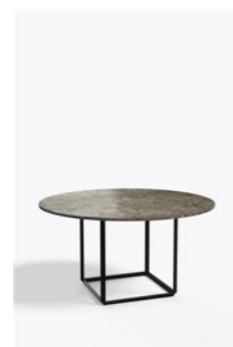

Florence Dining Table
Ø145 / Ø120
Gris du Marais Marble w. Black Frame