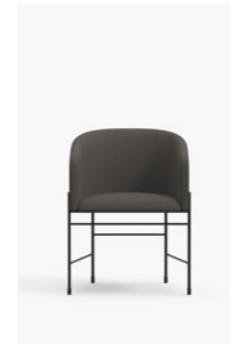

**Covent Lounge Chair**  
*Astrid Mons Natural 3213*

**Covent Love Seater**  
*Iron Black Frame w. Kvadrat Remix 3 233*

**Covent Bar Stool, High**  
*Iron Black Frame w. Kvadrat Remix 3 233*

**Covent Bar Stool, Low**  
*Iron Black Frame w. Kvadrat Remix 3 233*