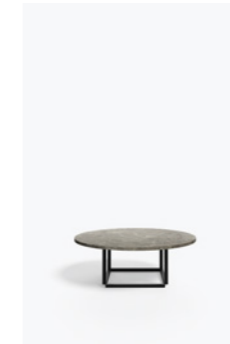

Florence Coffee Table
Gris du Marais Marble w. Black Frame