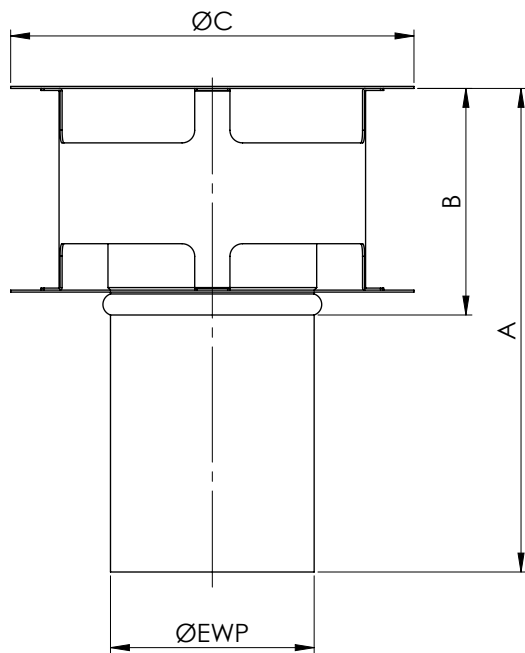

# Trekkende Kap EWP

EWP	ARTIKELCODE	MATEN		
		A	B	$\varnothing C$
80	EWP080009	192	90	160
100	EWP100009	212	101	200

06.08.2020  
REV: 0