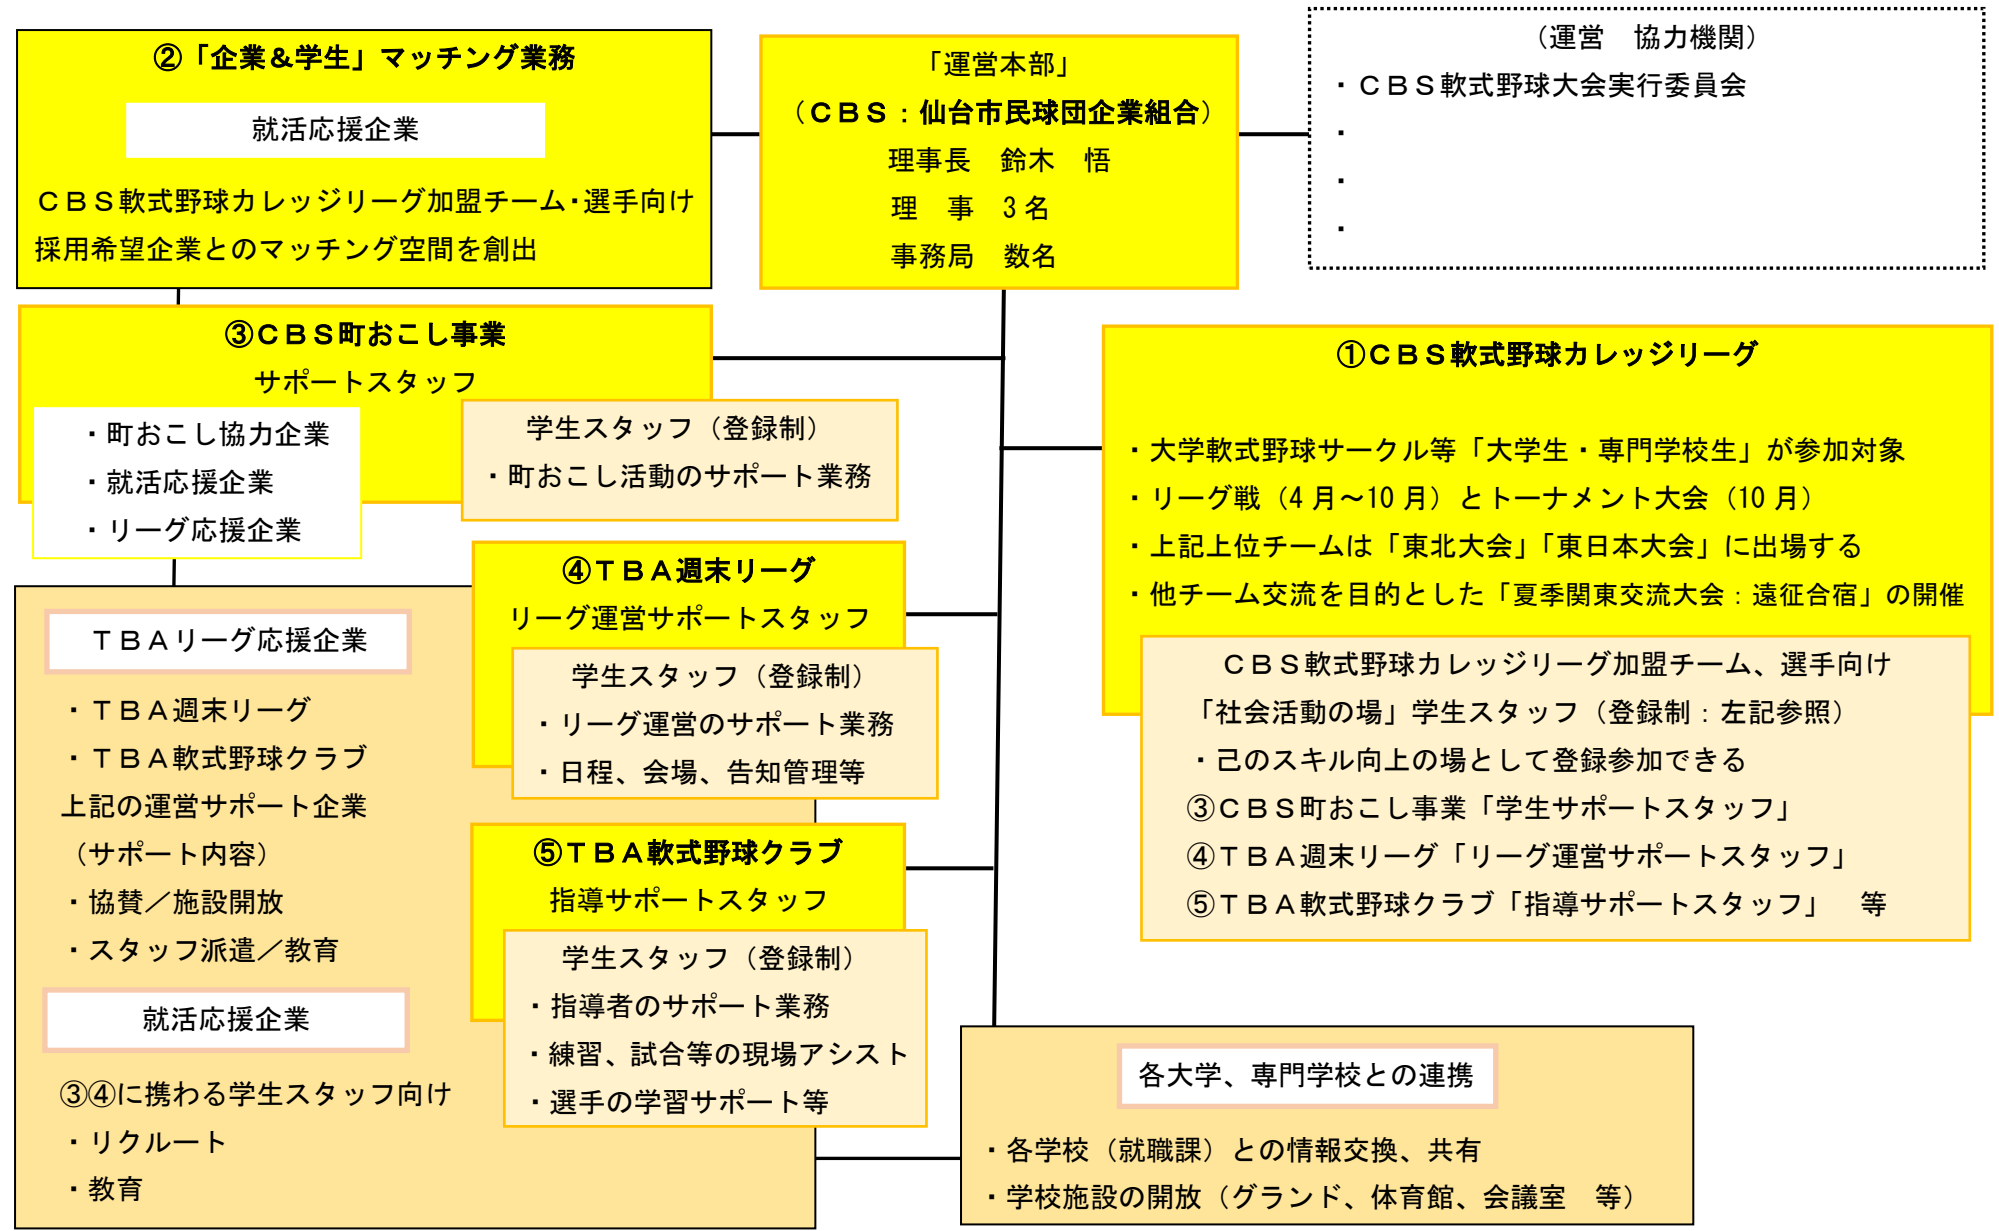

「CBS軟式野球カレッジリーグ」 運営組織図（案）

< 「CBS軟式野球カレッジリーグ」 年間活動一覧 >

①CBS軟式野球カレッジリーグ				リーグ加盟チーム、選手向け「就活応援」「スキルUP」の場 提供				
月	CBS軟式野球大会関連	リーグ戦	トーナメント大会	②企業&学生マッチング	③リーグ運営サポート(学生)	④指導サポート(学生)		
4月	①CBS軟式野球大会 「CBS代表決定戦」	リーグ戦(自主対戦) (土曜日 他)  1位: 東日本大会 2位: 東北大会 3位: 東北大会		TBAリーグ 「応援企業の開拓」  ・協賛 ・運営協力 ・企業PRの場提供  CBSカレッジリーグ加盟 チーム/選手向け 「就活応援企業の開拓」  ・採用枠確保 ・CBS推薦制度 ・企業PRの場提供  *「上記業務フィー」 ・リクルート費用を 採用成果報酬として ・企業販売促進費 ・企業内研修費  将来的には 各大学の就職課と 連携を図る	「TBA中学生週末リーグ」 「TBA学童週末リーグ」 ・リーグ戦の管理スタッフ 参加チーム募集活動 会場/スケジュール リーグ戦績(HP管理)	「TBAクラブ(中等部)」 「TBAクラブ(学童部)」 ・月7回活動(4~翌3月) ・指導サポートスタッフ ・週末練習(土日祝) ・週末リーグ戦 他		
5月	②プライドジャパン甲子園							
6月	③CBS復興支援大会/ グリーンスタジアム神戸(夏)							
7月			④MLBドリームカップ					
8月							・「野球合宿」スタッフ  *「中学生」「6年生選抜」 「学童新人」各大会の サポートスタッフ *CBS各東北大会の サポートスタッフ  「中学生」全国大会の サポートスタッフ 「6年生選抜」全国大会の サポートスタッフ ウインター/スプリング 各リーグスタッフ 「学童新人」全国大会の サポートスタッフ	・夏休み「野球合宿」 ・夏季台湾遠征 ・中学生「新人」 ・6年生選抜「宮城」 ・学童新人「宮城」 ・6年生選抜「東北」 ・学童新人「東北」 ・中学生「東北」 ・中学生「全国」 ・冬季台湾遠征 ・6年生選抜「全国」 ・中学生「春季」 ・学童新人「全国」 ・春季台湾遠征
9月	⑤グランドスラム杯	「夏季関東交流大会: 遠征合宿」						
10月	⑥CBS復興支援大会/ グリーンスタジアム神戸(秋)		東日本大会出場権利 獲得トーナメント					
11月	⑦CBSバッティング センター杯	CBS軟式野球カレッジリーグ 「東北大会」 / 優勝: 東日本大会						
12月								
1月								
2月								
3月		「東日本大会: 東北Vs関東」						