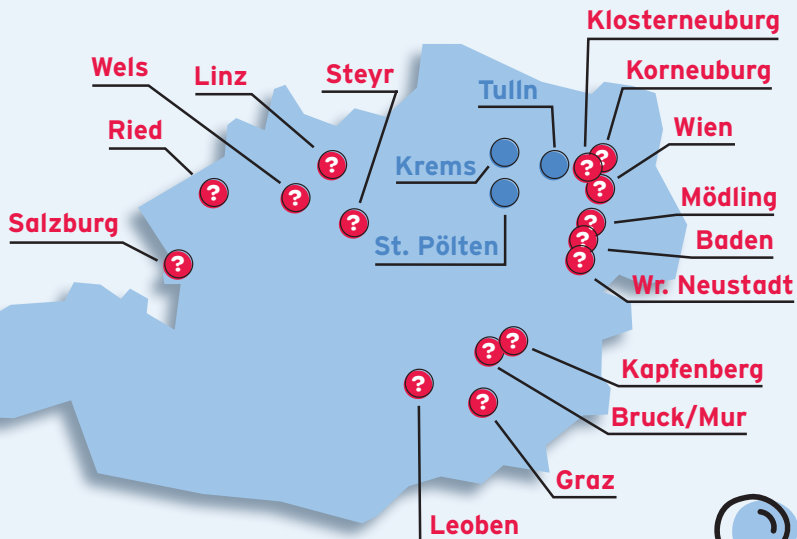

# Wir suchen BUDDY-Standorte!

Demnächst wollen wir in **Klosterneuburg, Korneuburg, Steyr, Linz, Wels, Ried, Kapfenberg, Bruck an der Mur, Leoben, Graz, Salzburg, Wien, Baden, Mödling und Wr. Neustadt** weitere Standorte eröffnen. Solltest du dort einen geeigneten Platz wissen, freuen wir uns auf deine Nachricht.

Auch du kannst mit unserem **Franchisekonzept** ganz einfach österreichweit einen Buddy Standort eröffnen. Dabei erhältst du einen gebrandeten Container mit SB-Hundewaschanlage, ein fertiges Marketingkonzept und vieles mehr.

**BUDDY**

Die SB-Hundewaschanlage