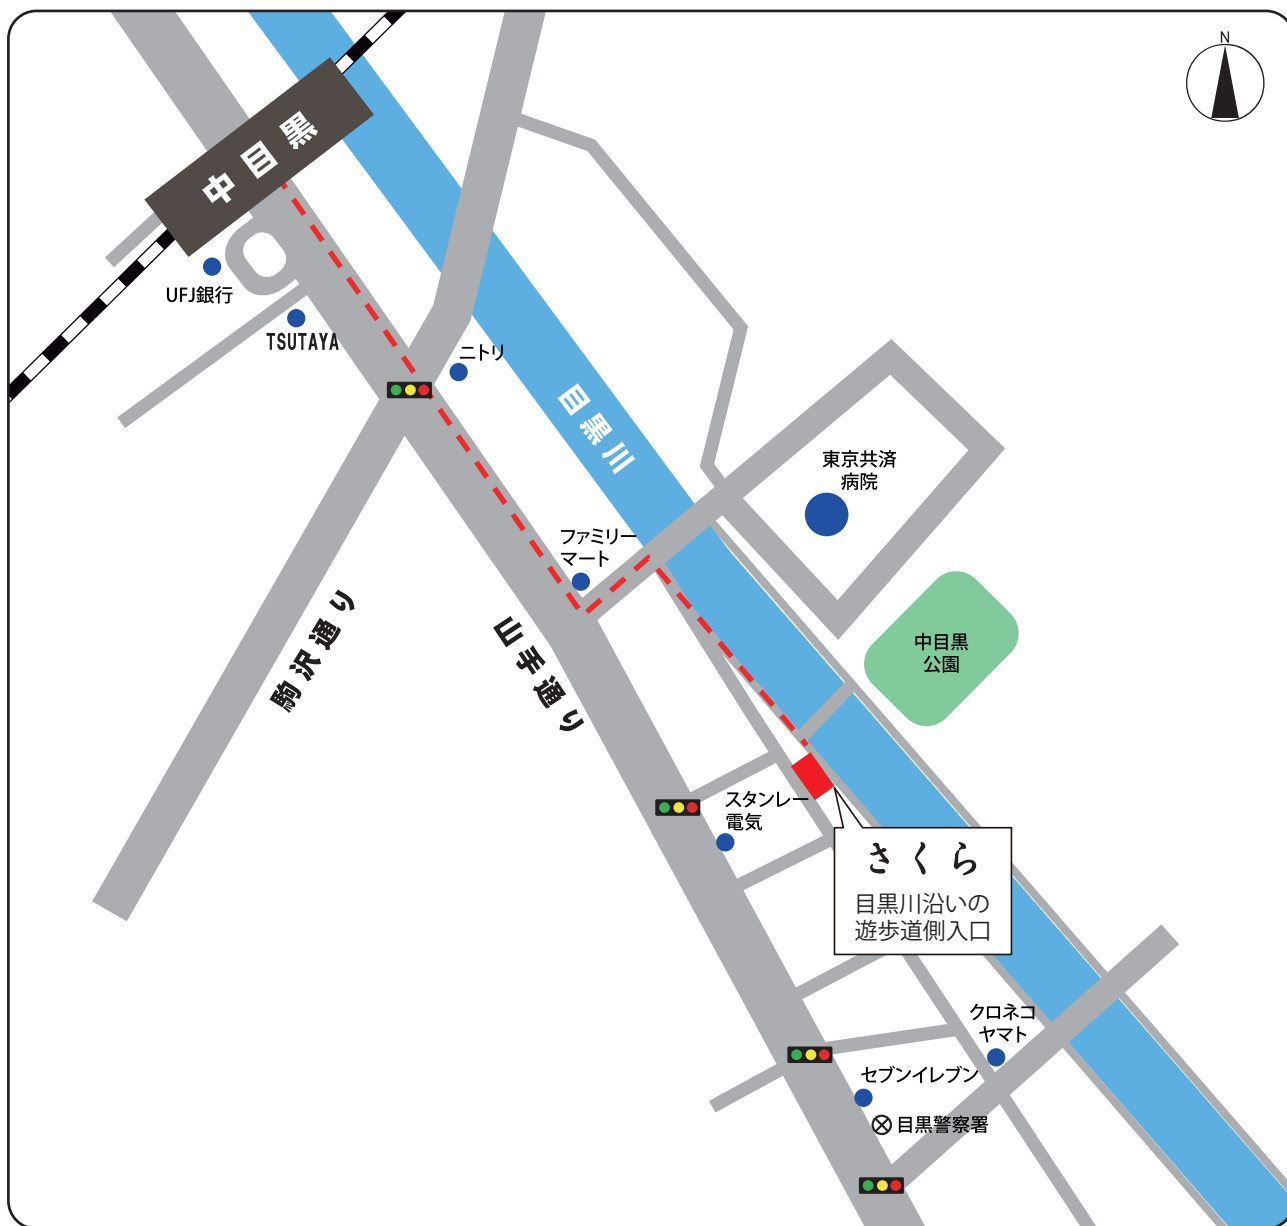

ACCESS MAP

会場：レンタルスペースさくら 中目黒 目黒川沿い

住所：東京都目黒区中目黒2-5-28

東急東横線・東京メトロ日比谷線 中目黒駅 徒歩8分 - - - 赤点線ルート