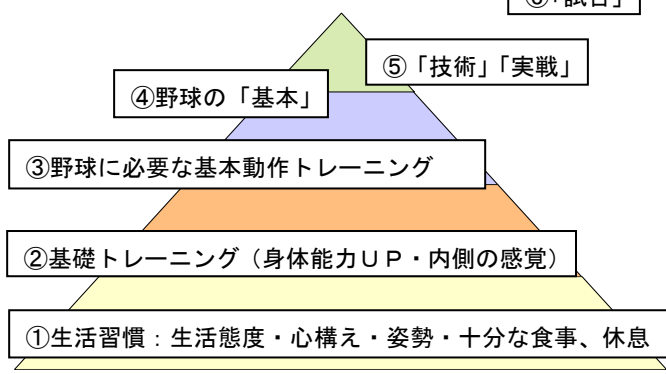

運動神経を
目覚めさせる！

潜在能力を
引き出す！

「野球技」習得の
橋渡し法

「野球」を遊ばせると
能力が目覚める
体が反応する

怪我予防と身体作り！

「野球体」に導く方法
身体の状態、動きをチェックし
動きの癖を改善し、弱い所を強くし
「良い動き」に導きます

日常生活は
正しい「姿勢」ですか？ 正しく「立つ」ことができますか？
普段の意識、心構え、習慣が「能力・パフォーマンス力を高める」
真の基礎です！

「TBA野球塾 (野球クリニック)」はこのポイントを伝授し、皆様のサポートをしております！

＜TBA（東北ベースボールアカデミー）野球塾（野球クリニック） 概要＞

「TBA野球能力向上ピラミッド」を基に「日常」の取組む姿勢 / 「能力」を伸ばす為に必要な「感覚・神経系」を育む「身のこなしトレーニング」等を伝授します！

「TBA野球能力向上ピラミッド」

（トレーニングプログラム 一例）

- ・「TBA野球ノート」を活用した「目標設定」「自己管理」の習慣化
- ・基礎トレーニング：怪我をしない身体作り／関節可動域、柔軟性UP／体幹強化トレーニング等
- ・TBA独自の「真の基礎」作りトレーニング（野球上達のコツ／野球技の橋渡し法）
- ・「脳」の正しい伝え方：「脳」から素早く「神経」「筋肉」に伝達する感覚トレーニング等