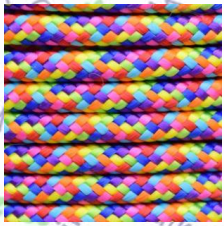

Farbübersicht PPM-Seil 10mm

schwarz

weiss

gold

silber

rot

orange

kanariengelb

turquoise

blau

baby blue

aqua light

marine

Farbübersicht PPM-Seil 10mm

deep water

acid purple

bordeaux

chocolat

braun

hanffarbig

burlywood

olive

olive darb

anthrazit

grau

charcoal grey

Farbübersicht PPM-Seil 10mm

greece

stripe orange

disco

lime

rainbow