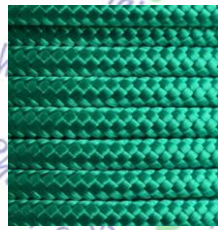

Farbübersicht PPM-Seil 10mm

schwarz

weiss

gold

silber

rot

orange

kanariengelb

gelb

fluorgelb

tannengrün

grün

lime

kiwi

mint

fluorgrün

turquoise

blau

baby blue

aqua light

marine

Farbübersicht PPM-Seil 10mm

deep water

acid purple

grau

charcoal grey

Farbübersicht PPM-Seil 10mm

greece

stripe orange

disco

lime

rainbow