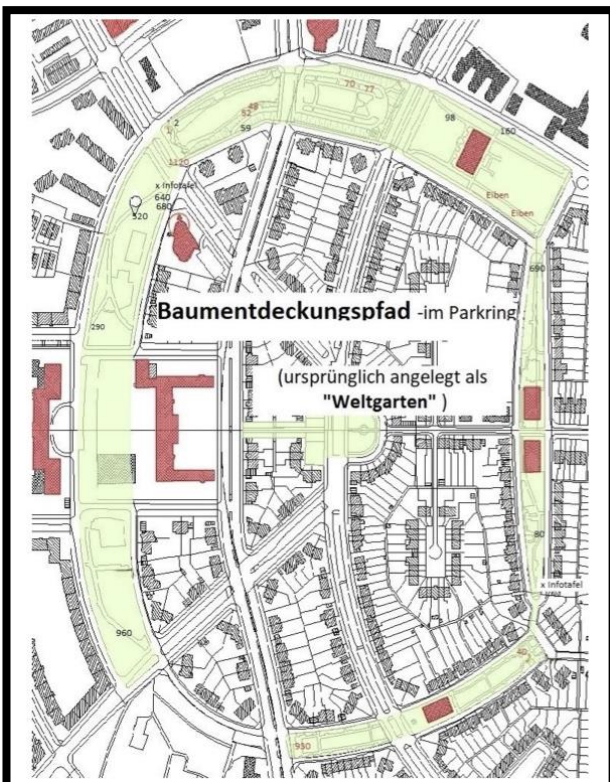

Gesucht Baumstelenpat:innen!

Für 200 € Spendenbeitrag kannst du Baumstelenpat:innen bei einem der 20 Bäume werden, die zusammen den Baumentdeckungspfad im Tempelhofer Parkring bilden werden.

Was bisher geschah:

Aus einem Zukunftsdialog hat sich die Gruppe Bäume/grünes Tempelhof gebildet. Um auf die Bedeutung der Bäume für unser (Über-)leben hinzuweisen und den Parkring zu würdigen, der in den 20iger Jahren als Weltgarten angelegt wurde, kam die Idee einen Baumentdeckungspfad einzurichten. Die Absprachen mit den Ämtern waren erfolgreich, wir liegen in den letzten Zügen mit den Genehmigungen.

↑ Das Bild zeigt, wie eine solche Stele aussieht.

Aktuell wird an einer Webseite erarbeitet, in die die 20 Bäume eingepflegt werden. Wer auf den aktuellen Zwischenstand schauen möchte, findet [hier](#) erste Infos (wird stetig ergänzt und überarbeitet!).