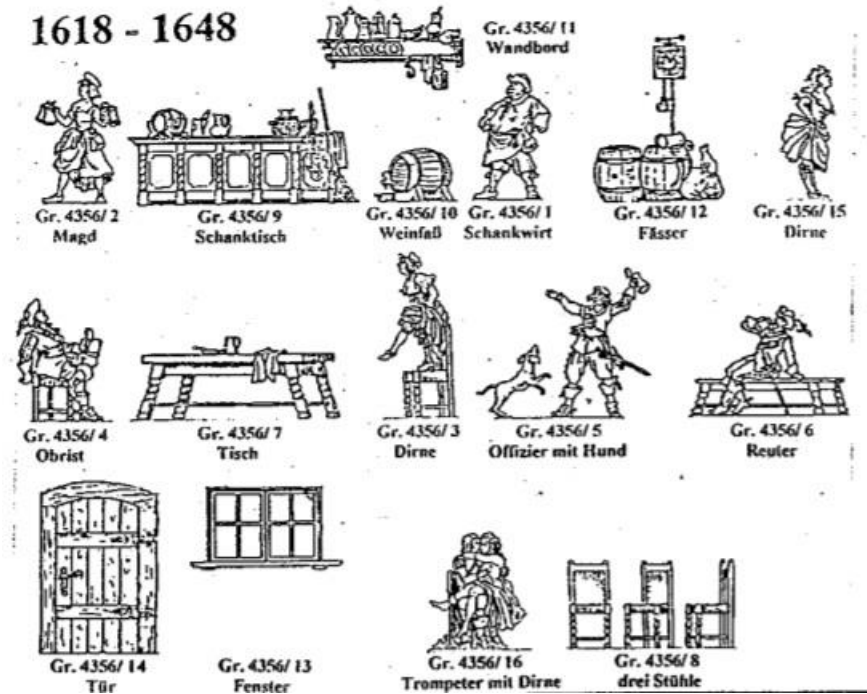

Kaiserliche Reiter in der Schänke (vollständig)

(Quelle: Original-Katalog: Rudolf Grünewald)