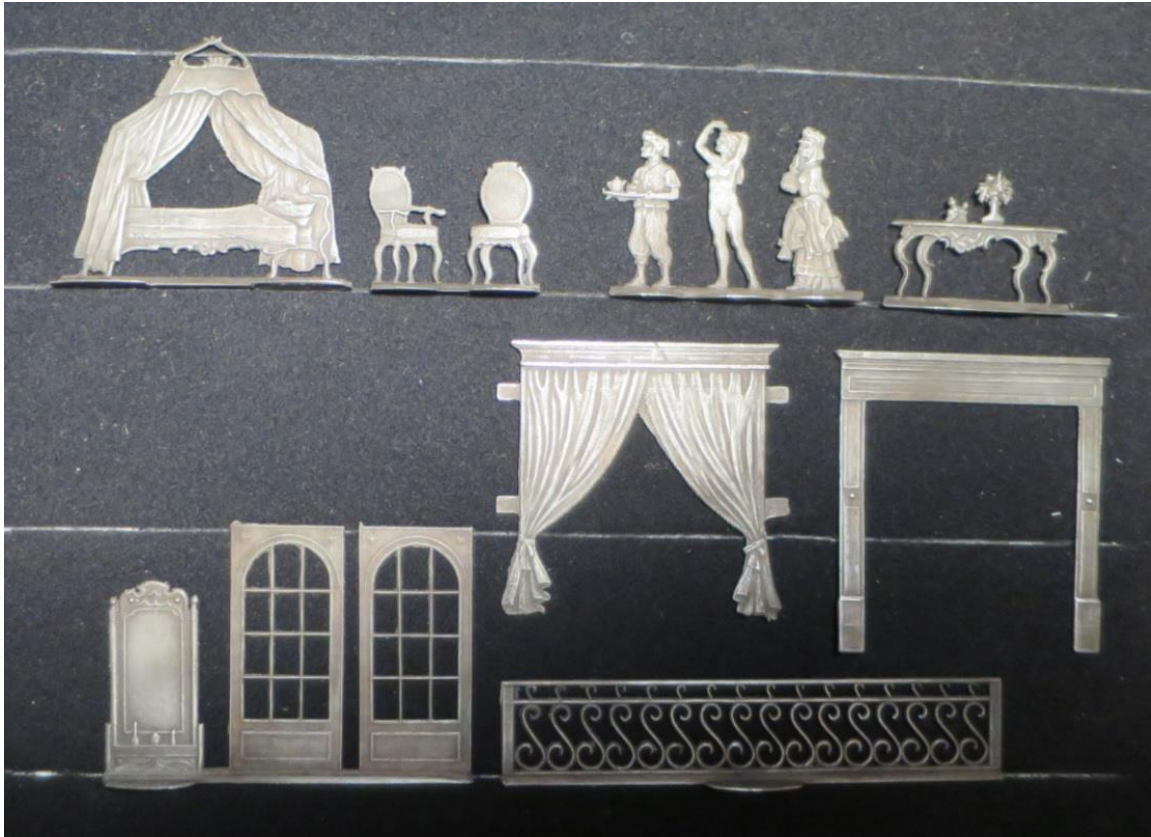

# Morgentoilette im Schloss (vollständig)

<p><b>Morgentoilette im Schloss</b></p> <p>Artikel-Nr. KEZ-13346 Alte Artikel-Nr. 4346</p> <p>Höhe x Breite: 130 x 80 mm / 49 gr Material: Zinnlegierung Gravur: Beidseitig Figurentyp: Standfigur Design/Zeichnung: Rudolf Grünewald Modelleur/Graveur: Hans G. Lecke</p> <p>Preis: 26 € Blank inkl. Kart.</p>	
<p><b>Schloßfräulein</b></p> <p>Artikel-Nr. KEZ-13346-01 Alte Artikel-Nr. Gr 4346/ 1</p> <p>Höhe x Breite: 30 x 30 mm Material: Zinnlegierung Gravur: Beidseitig Figurtyp: Standfigur Design/Zeichnung: Rudolf Grünewald Modelleur/Graveur: Hans G. Lecke</p> <p>Preis: 1,50 € Blank</p>	
<p><b>Dienerin</b></p> <p>Artikel-Nr. KEZ-13346-02 Alte Artikel-Nr. Gr 4346/ 2</p> <p>Höhe x Breite: 30 x 30 mm Material: Zinnlegierung Gravur: Beidseitig Figurentyp: Standfigur Design/Zeichnung: Rudolf Grünewald Modelleur/Graveur: Hans G. Lecke</p> <p>Preis: 1,50 € Blank</p>	