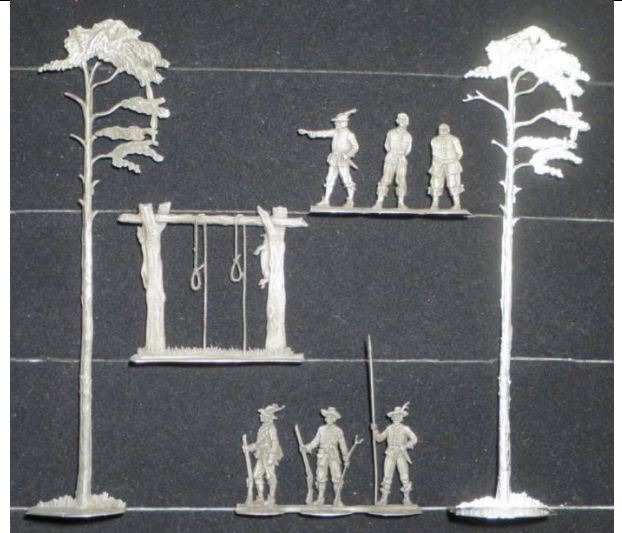

Lynchjustiz (Früher: Das Gericht der Wehrwölfe)

Artikel-Nr. KEZ-13351
Alte Artikel-Nr. 4351

Höhe x Breite: siehe unten
Material: Zinnlegierung
Gravur: Beidseitig
Figurentyp: Standfigur
Design/Zeichnung: Rudolf Grünewald
Modellieur/Graveur: Rolf Grünewald

Preis: 29 € Blank inkl. Kart.