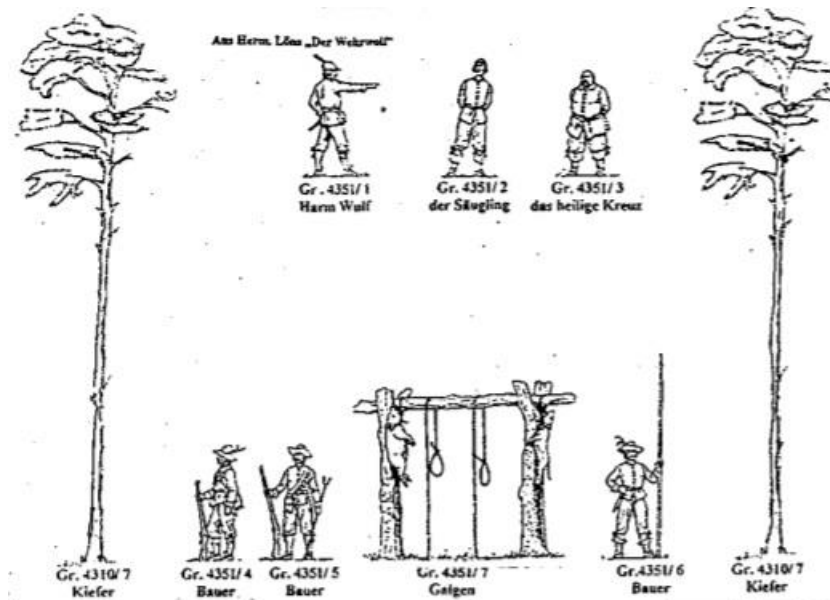

Serie „Lynchjustiz“ (vollständig) (Ex-Serie „Das Gericht der Wehrwölfe“)

(Quelle: Original-Katalog: Rudolf Grünewald)