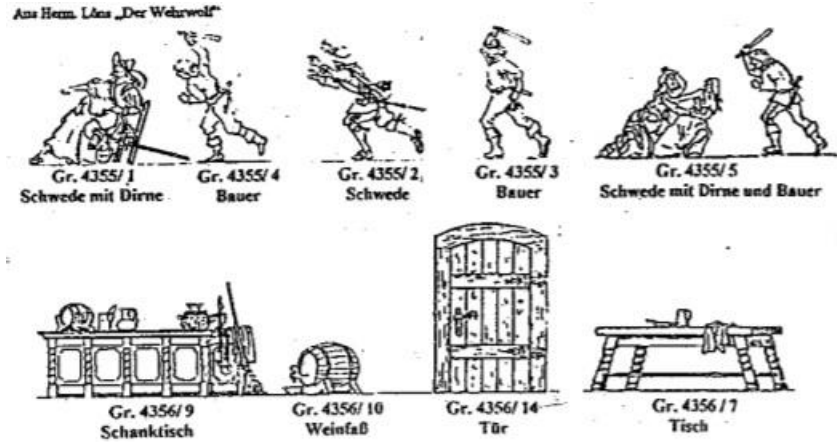

Die Schweden in der Schänke (vollständig)

(Quelle: Original-Katalog: Rudolf Grünewald)