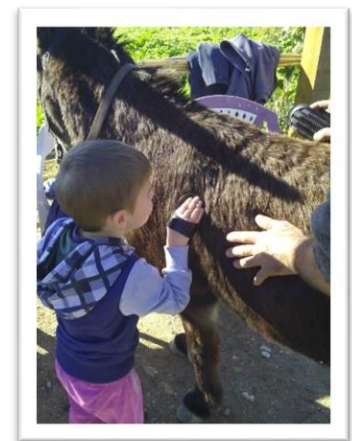

Ateliers pédagogiques

ANIMATION ANES

Ne fait pas l'âne 😊

Découverte des drôles d'animaux aux grandes oreilles Accompagnés d'un animateur les visiteurs participeront à l'animation soins des quatre ânes : **caresses, câlins et brossage des ânes**. Puis, Les plus téméraires pourront relever le défi de l'animation **manipule ton âne** sur un parcours semé d'embûches (niveau très facile).

Une rencontre inoubliable, forte en émotion et en souvenir.

Âne nous de jouer

Caractéristiques techniques :

Dimensions de l'atelier : 40m² (modulable)

Capacité : 8 enfants dès 3 ans simultanément

Prévoir suffisamment de barnums pour couvrir le parc des ânes