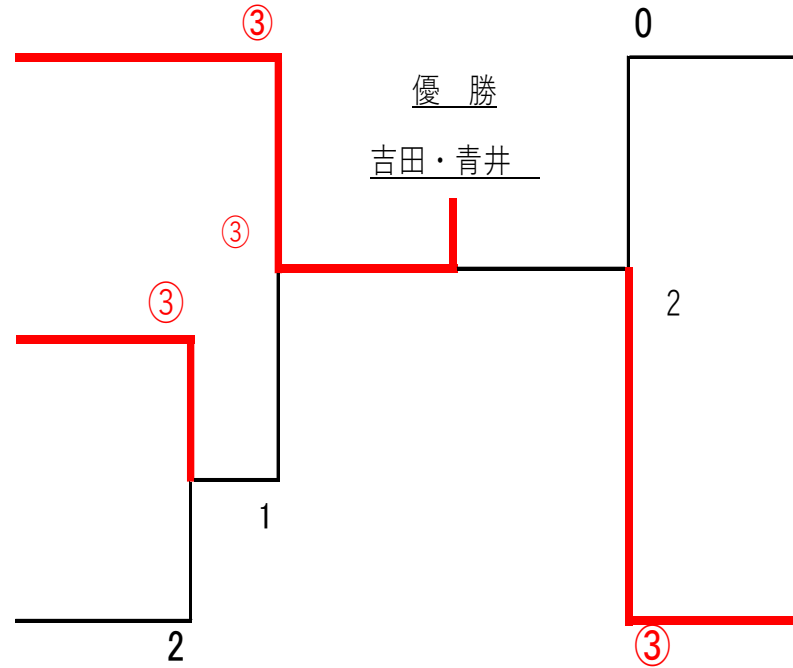

3位・4位グループ決勝トーナメント

Bブロック3位

吉田 貴生・青井 友喜博

SINクラブ

Cブロック4位

鈴木 昭雄・八木 行男

一宮クラブ

Aブロック3位

横井 和雄・河村 弘治

稲沢倶楽部・宮西クラブ

Cブロック3位

成瀬 隆利・中村 忍

ラブテニスクラブ

Bブロック4位

毛利 康夫・百瀬 一男

七宝クラブ・東海市ソフトテニス連盟

*5ゲームマッチとします。(ファイナルは7ポイント先取です。)

3位・4位グループ優勝	吉田・青井
	SINクラブ・SINクラブ