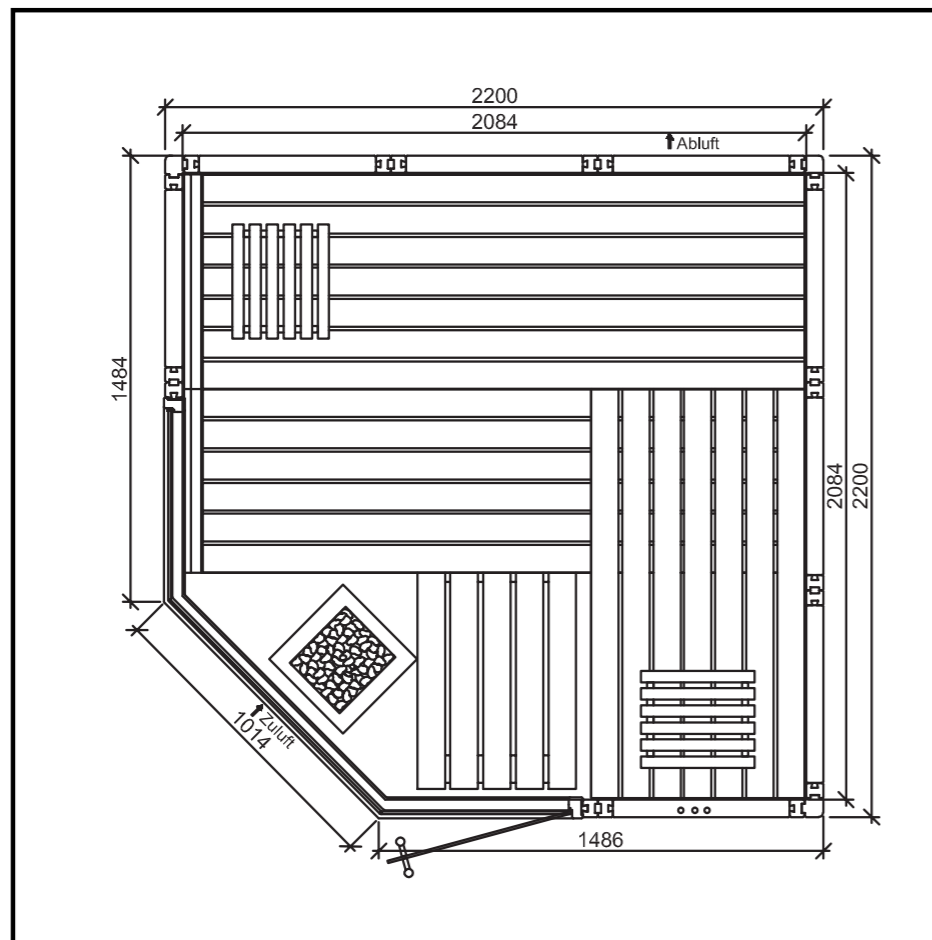

Individuelle Optionen wie eine Glasfront, Fensteranpassungen oder eine Dachschräge sind in dem Modell Brilliant individuell erhältlich.

Ausstattung:

- Höhe der Sauna außen: 2,05 m
- Höhe der Sauna innen: ca. 2,00 m
- Grundrahmen aus Fichte 25 x 45 cm B
- Wände aus 58 mm Blockbohlen in Fichte
- **Tür:** Zur Wahl entweder ESG Glastür 8 mm mit Rollverschluss oder Profilholztür mit Rollverschluss, jeweils mit Schwelle. (Glasfarbe nach Wahl)
- **Dach innen:** 16 mm Profilholz, Dämmung mit 40 mm Mineralwolle und Dampfsperre. Ab Spannweite 2,40 m Dächer verstärkt
- **Dachoberseite:** 16 mm Profilholz B-Sortierung
- Inneneinrichtung aus Abachi, gerundete Vorderkante
- 3 Liegen, 61 cm breit
- 2 Kopfstützen, gewölbt
- 2 bzw. 4 Rückenlehnen
- 1 Zwischenbankverkleidung
- 1 Fußrost, 53 x 80 cm
- 1 Ofenschutz

- 1 Eckleuchte „Holzschirm“ mit Fassung, spritzwassergeschützt
- 4 Kabelbohrungen für die Kabelführung

Ausstattung optional auf Anfrage:

- Vollholzdach 58 mm in Kassettenbauweise
- Hanfisolierung im Dach
- Saunaerhöhung nach Kundenwunsch
- Dachschrägen
- Ausschnitte für Infrarotstrahler
- Extra breite Türen
- Verschiedene massive ISO Holztüren
- Glasfront ESG oder ISO-verglast
- Fenster, auch bodentief
- Senkrechte Verkleidungen der Liegen vor Glasfronten
- Inneneinrichtung auch in Espe oder Thermo Espe bestellbar
- Gewerbliche Liegen bis zu 4 Ebenen
- Furnierplatten-Einlagen in mehreren Dekoren
- **Sondermaße bestellbar**
- **Bei Sondermaßen wird der Preis auf Anfrage kalkuliert**

Wählen Sie unter 64 möglichen Varianten zwischen Breite und Tiefe:

MÖGLICHE BREITEN	1,79 m	1,89 m	1,99 m	2,09 m	2,19 m	2,29 m	2,39 m	2,49 m
MÖGLICHE TIEFEN	1,79 m	1,89 m	1,99 m	2,09 m	2,19 m	2,29 m	2,39 m	2,49 m

Brilliant, Beispielzeichnung

**2,20 m x 2,20 m
Sonderanfertigung**