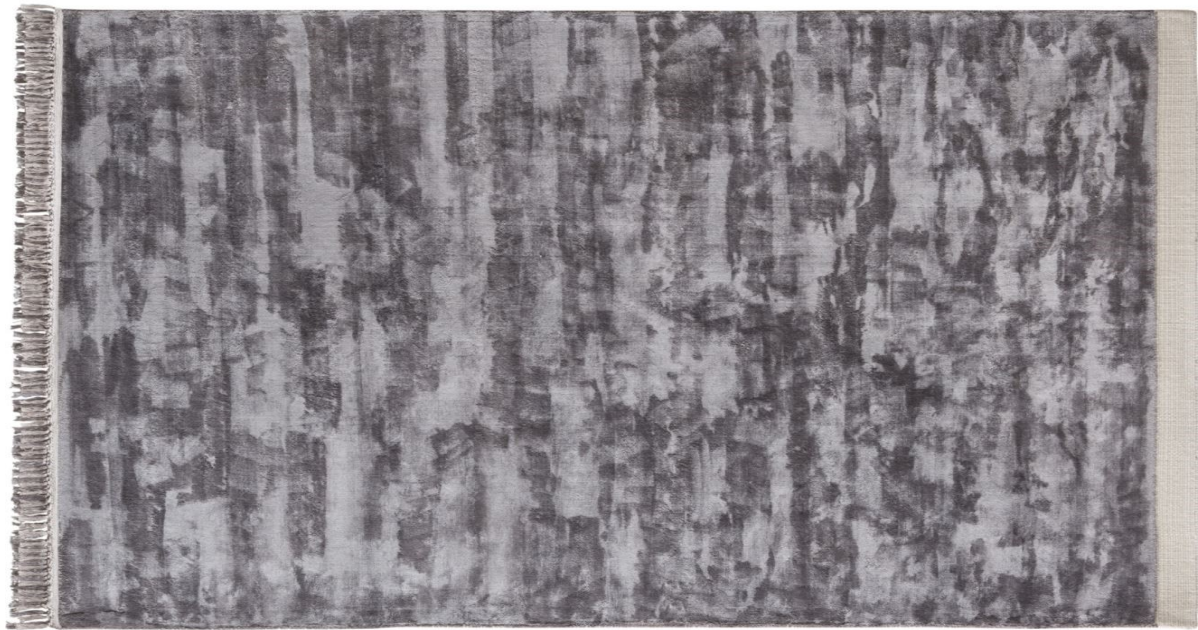

"Vintage-Teppich RUSH, 170 x 240 cm, grau"

"Vintage-Teppich RUSH, 200 x 300 cm, grau"