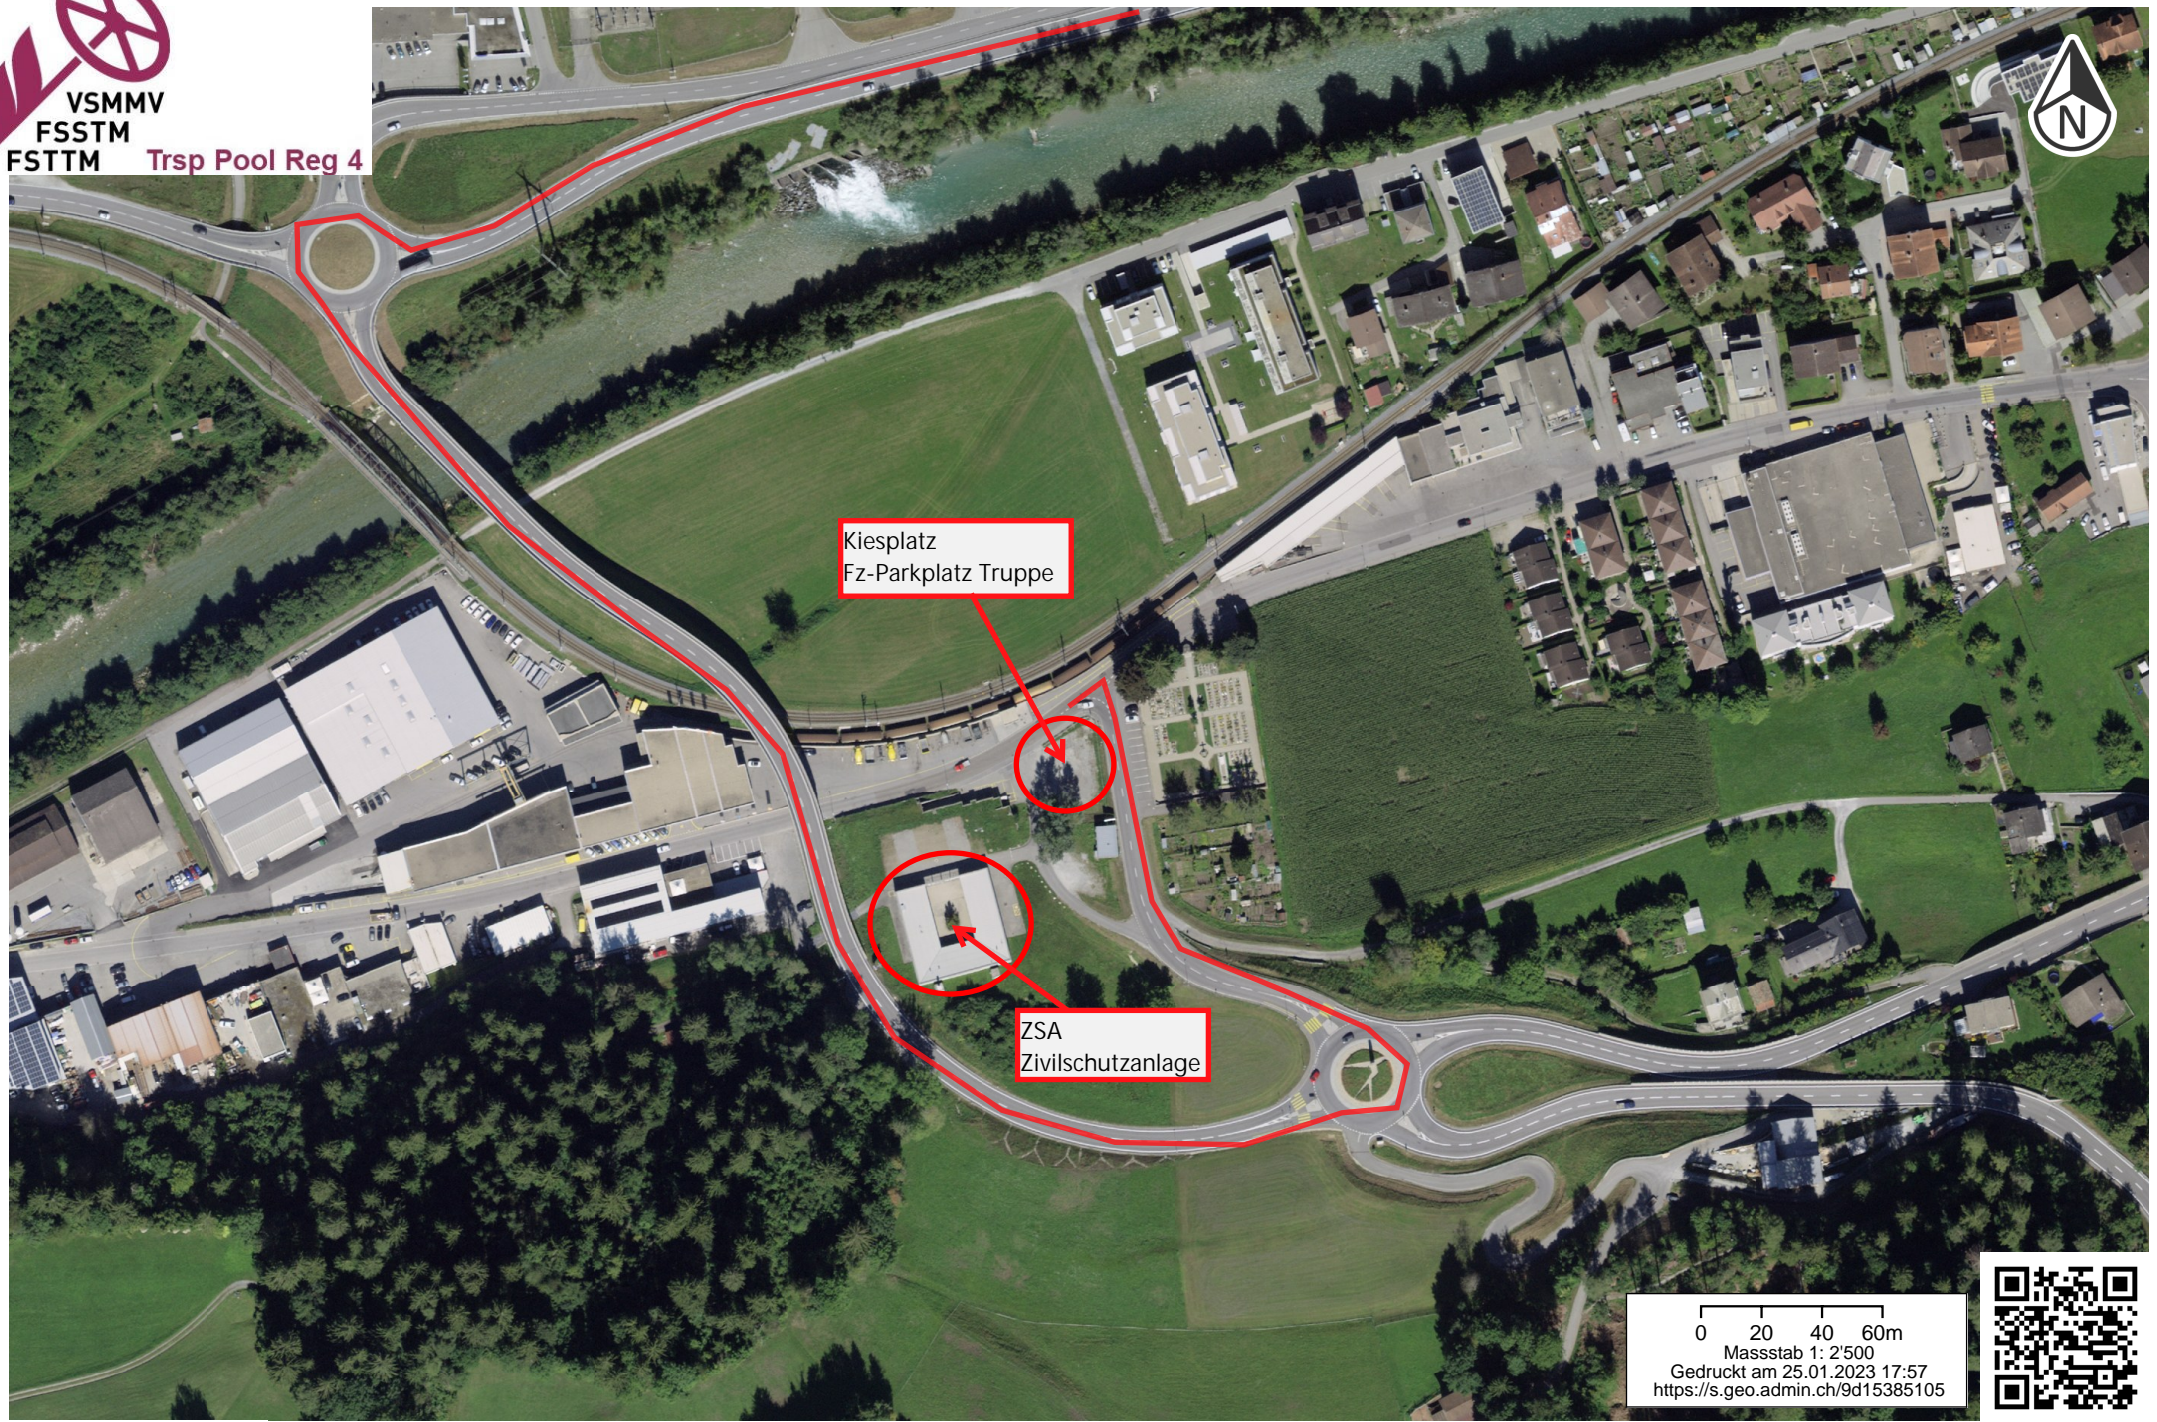

Anfahrt via A13  
Ausfahrt 18 Reichenau  
Flims - Laax - Ilanz

ZSA Zivilschutzanlage  
Via Sentieri

0 100 200 300m  
Massstab 1: 10'000  
Gedruckt am 25.01.2023 17:57  
<https://s.geo.admin.ch/9d1537dfde>

Kiesplatz  
Fz-Parkplatz Truppe

ZSA  
Zivilschutzanlage

0 20 40 60m  
Massstab 1: 2'500  
Gedruckt am 25.01.2023 17:57  
<https://s.geo.admin.ch/9d15385105>