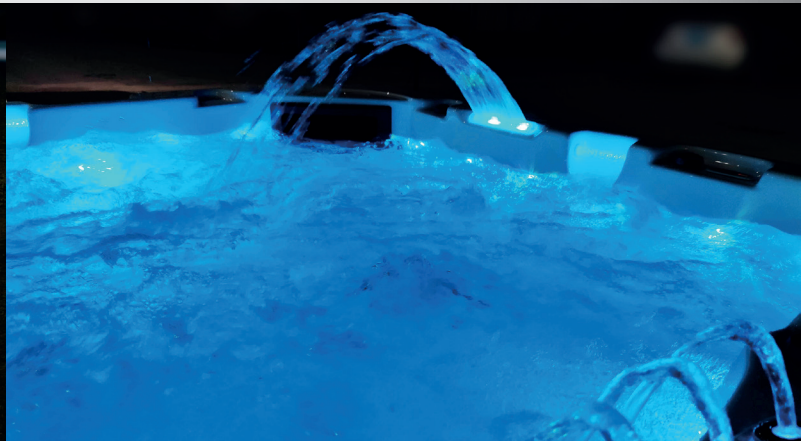

WHIRLPOOL ALASKA

DESIGN SERIE
MODELL DE1000
230 X 230 X 92 cm

Design Sound System

Spa Touch Display

Ambient Light

Einzelplatzsteuerung

Wave Select Verkleidung oder Aluminiumverkleidung

WATERWAVE SPAS®

DETAILS

Sitzplätze:	2
Liegeplätze:	2
Wasserdüsen:	67
Luftdüsen:	optional
Düsen Gesamt:	67
Fußmassage:	inklusive
Nackenmassage:	inklusive
Isolierung:	Extrem Isolation
Rahmen:	Edelstahlrahmen
Steuerung:	Balboa
Bedienfeld:	Spatouch
Einzelplatzsteuerung:	1 x inklusive
Wasserpumpe:	1 x 3 PS (2-stufig) + 2 x 2 PS (1-stufig)
Zirkulationspumpe:	Silent Wave Eco
Ozonator:	inklusive
UV Desinfektion:	inklusive
Filter:	2 x 50 sq Ft.
Wasserablass:	inklusive
Heizung:	3 KW Balboa
Elektrische Anforderungen:	400V / 3 x 16A

LED BELEUCHTUNG

LED Ambient Light:	inklusive
LED Wasserlinie:	inklusive
LED Unterwasserscheinwerfer:	inklusive
LED Wasserfontainen:	inklusive
LED Wasserfall:	inklusive
LED Haltegriff:	inklusive
LED Corner Licht:	-

Gypsum

Mediterr. Sunset

Ocean wave

Summer Sapphire

Midnight Opal

Sahara