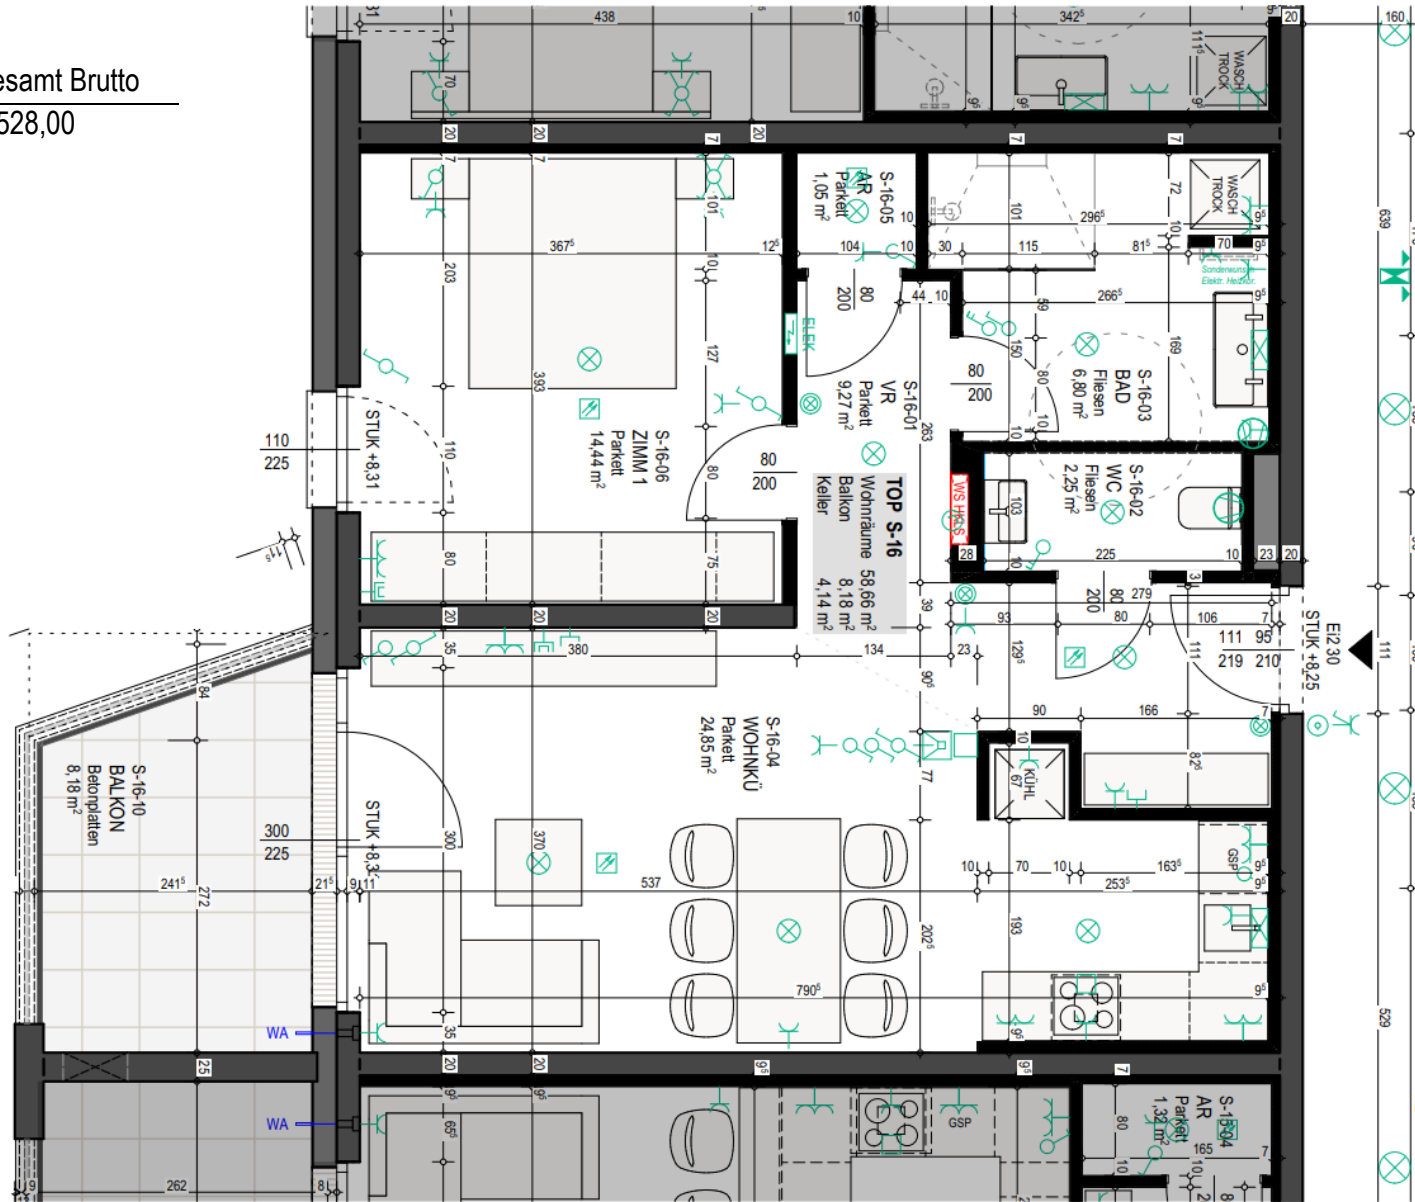

# HAUS S – TOP 16

Wohnfläche gesamt	Balkon	Kaufpreis gesamt Brutto
58,66m <sup>2</sup>	8,18m <sup>2</sup>	€ 239.528,00

\*Änderungen vorbehalten