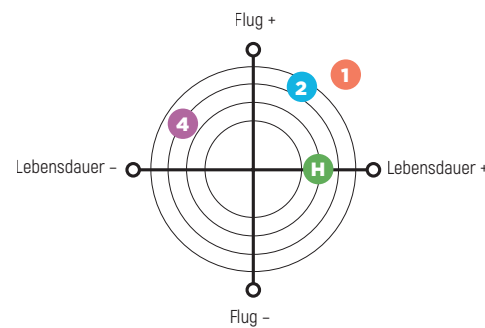

OFFIZIELLE ZERTIFIZIERUNGEN

ALLE MODELLE