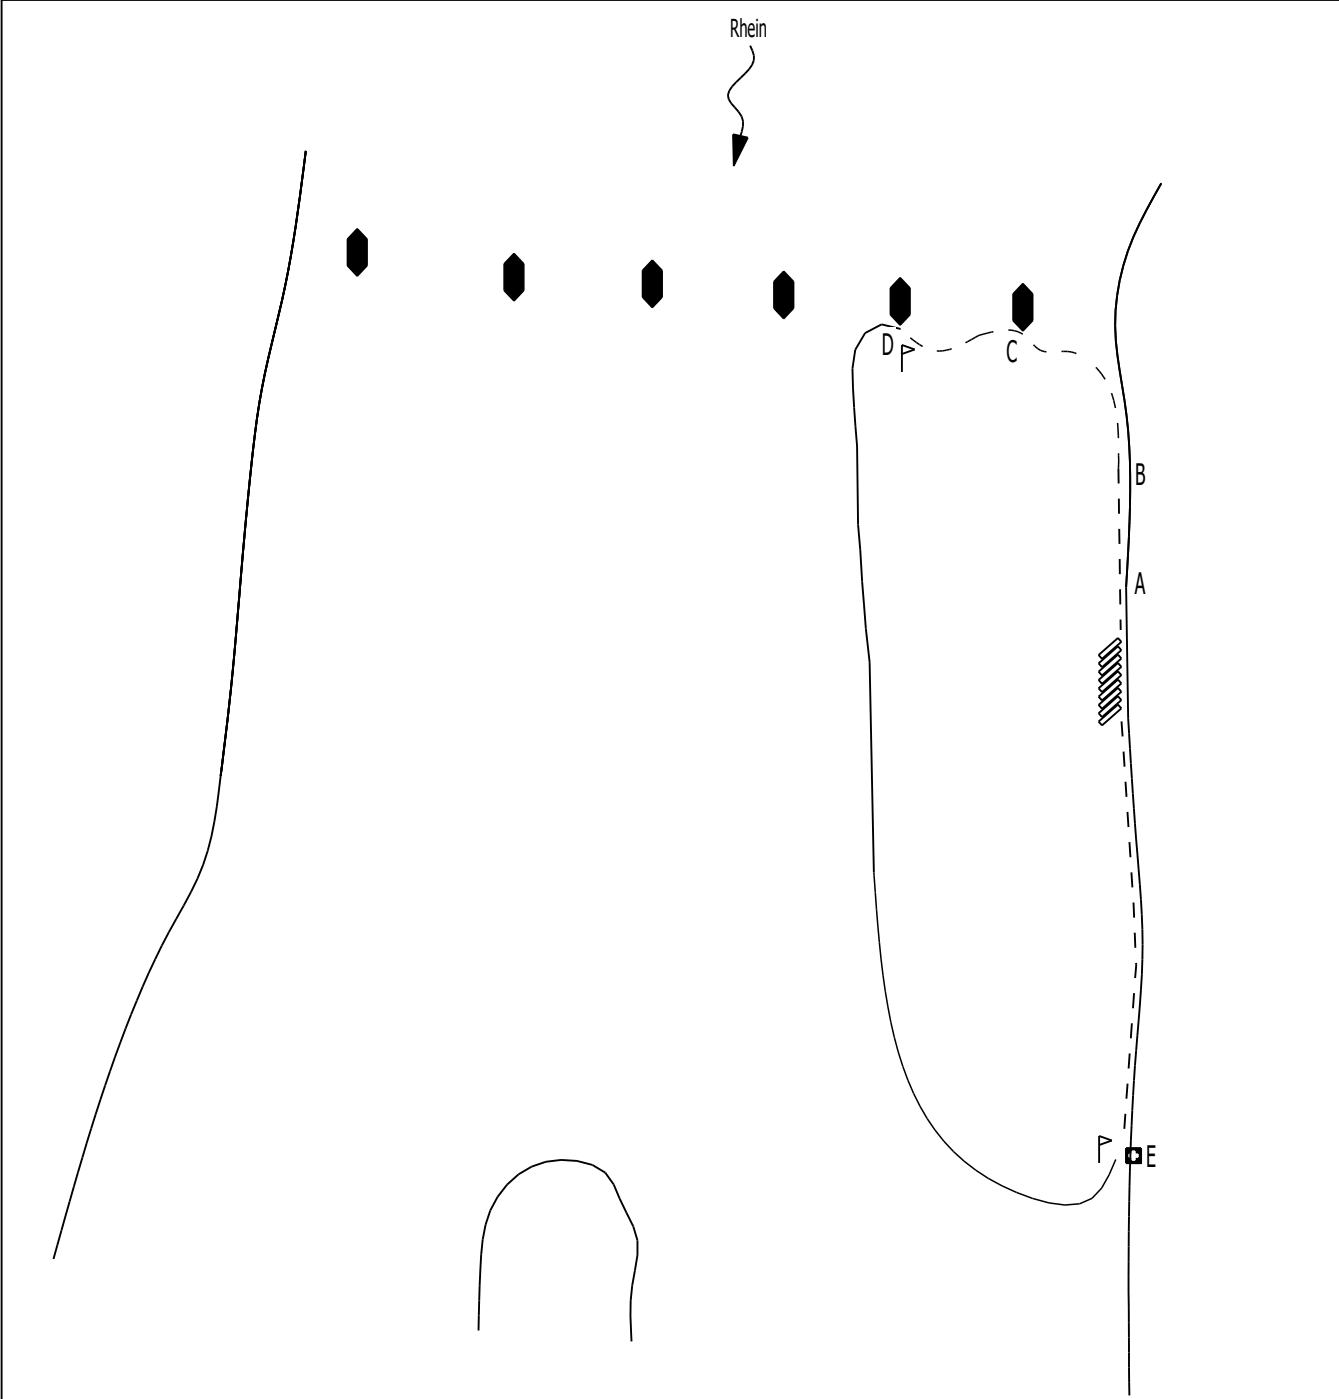

**Brugge-Cup
15. Mai 2021**

Kat. II,III,C,D,F

A	Anmeldung	
B	Start	
C	Unterfahren Felsen	20
D	Unterfahren Felsen	20
E	Unterfahren Felsen	20
F	Start	
G	Unterfahren Felsen	20
H	Unterfahren Felsen	20
I	Unterfahren Felsen	20
J	Landung auf bestimmtes Ziel	20
B-E		Zeit 10
F-J		Zeit 10
		160

**Brugge-Cup
15. Mai 2021**

Kat. I

A	Anmeldung	
B	Start	
C	Unterfahren Felsen	20
D	Unterfahren Felsen	20
E	Landung auf bestimmtes Ziel	20
D-E	Zeit	10
		<u><u>70</u></u>