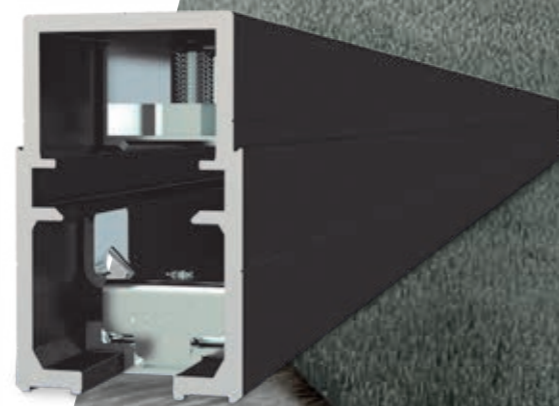

OPK E-SPACE DER INNOVATIVE: KONTAKTLOS, BARRIE- REFREI UND SICHER.

KONTAKTLOS ERÖFFNET ER GANZ
NEUE PERSPEKTIVEN IN SACHEN
RAUMGESTALTUNG UND -NUTZUNG.

OPK E-Space ist ein innovativer Magnetantrieb für Schiebetüren. Serienmäßig können die Türen per App (iOS und Android) oder Touch gesteuert werden. Durch die App kann die Türsteuerung an die individuellen Bedürfnisse der Nutzer angepasst werden. So wird ein barrierefreier Zugang mit höchstem Komfort geschaffen.

OPK E-Space ist für Türflügel mit einem Gewicht bis 100 kg ausgelegt. Der Betrieb kann als Single- oder Synchro-Anlage erfolgen.

Die Montage ist einfach und schnell. Die Feinjustierung kann durch eine integrierte Höhenverstellung vorgenommen werden.

-  100
-  2-türig
-  Holz/Glas
-  beidseitig
-  3.000
-  ≥ 730

HOCHWERTIGER MAGNETANTRIEB NEUESTER GENERATION

HOCHWERTIGER MAGNETANTRIEB
DER NEUESTEN GENERATION
Türen lassen sich bei einem Stromausfall problemlos bewegen und durch den Niedrigenergiebetrieb besteht keine Quetschgefahr