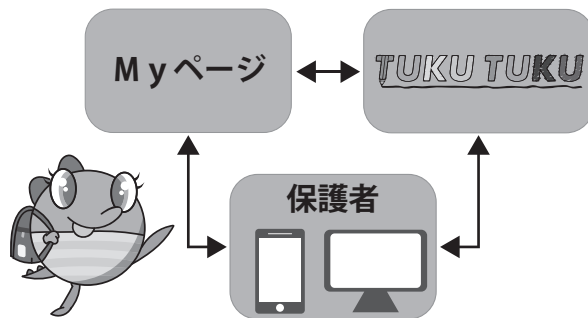

新入会者用

パズル道場ポイントクラブ TUKU TUKU (つくつく) のご案内

2種類のポイントで賞品をゲット!

パズル道場で取り組んだ様々な事がポイントになり、そのポイントをためて好きな賞品と交換できます。

以下のように努力した事で獲得できる『がんばったねポイント』と達成した成果(結果)で獲得できる『おめでとうポイント』の2種類のポイントがあります。

ポイントをためて賞品と交換しよう

1 がんばったねポイント

※以下に取り組むだけでポイントを獲得

- ・理論訓示(映像をみただけで獲得)
- ・webトレーニング
- ・パズルオリンピックに挑戦
※挑戦しただけで獲得
- ・おまけプリント
- ・秘伝伝承(保護者用映像)
- ・ロゲインポイント(保護者閲覧可)
※上記の通り保護者が獲得できるポイントもあります。

2 おめでとうポイント

※以下の結果に応じてポイントを獲得

- ・パズル道場検定で合格(進級)
- ・パズルオリンピックの結果
- ・挑戦問題に正解
※抽選ではありません。

TUKUTUKUの全体像

- ①上記で獲得したポイントは自動的にTUKUTUKUというwebサイトにたまり、そこで賞品を選び注文すると教室に届きます。
- ②右記のように『マイページ』と『TUKUTUKU』はつながっています。
またTUKUTUKUは保護者のスマホやPCとつなぐ事ができます。
- ③パズル道場検定等の学習状況や様々な情報はTUKUTUKUの中で閲覧できます。
- ④パズル道場検定はマイページからの挑戦となります。それ以外はマイページ内の機能も、TUKUTUKU経由で取り組むこともできます。
(もちろんダイレクトにマイページにつないでも取り組めます。)

TUKUTUKU MENU (メニュー) について

毎月上旬にパズル道場の授業時に右記の『TUKUTUKU MENU』が配布されます。TUKUTUKUは1か月ごとに様々な部分が更新されますので、その中の重要な部分の案内を中心に、TUKUTUKUをわかりやすくするためのMENU(メニュー)です。

TUKUTUKU以外の大切なお知らせを掲載する場合がありますので必ず内容をご確認ください。

重要項目の確認

※前述の内容の中の重要項目中心をまとめました。ご確認ください。