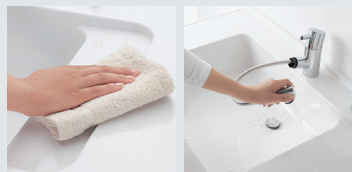

食器洗い乾燥機
節水タイプで、手洗いにはない高い水温と強い水圧で、ガンコな汚れもスッキリ。

浄水器一体型シャワー水栓
シャワーヘッドが引き出して使えるので、シンクの隅々まで洗え、キッチンを清潔に保てます。

スライドストッカー
ムダな空間を無くして大容量の収納を実現。たっぷり入って、出し入れスマート。

サイズ：W1950 ※この物件は実際は吊戸棚が付きません。

設備仕様：食器洗い乾燥機、スキマレスシンク、浄水器一体型シャワー水栓、水切りカゴ、クッキングネット
扉：ヴィンテージメタル柄 取手：アルミライン カウンター：人造大理石 サンドホワイト ガスコンロ：ファインコートトップ

Bathroom パナソニック MR-J

ブラック系のカウンターや床、メタル調アイテムで美しく引き締まったバスルーム。
カウンター側の壁1面に鏡面のアクセントパネルを採用し、斬新で個性的な空間を演出。

換気乾燥暖房機
暖房や乾燥、涼風など快適に過ごせるうれしい機能。雨の日の洗濯物も安心。

メタルシャワーヘッド
うれしい節水型でもたっぶりの浴び心地を体感できるシャワー。シャワーヘッドはメタルを採用。

フラットラインLED照明(調色)
眠りにつく前の心地良いひと時を美しく照らし、バスタイムを豊かに演出します。

乾きやすい床
規則正しいパターンで、翌朝にはカラリと乾く、清潔で気持ちの良い床です。

サイズ：1116 ※この画像は標準仕様のため実際とは異なる場合があります。

壁パネル：グレーテnderライン柄(一面) 床：ミディアムグレー 追焚機能付き
照明：フラットラインLED シャワー：メタルシャワーヘッド 収納棚：ブラック

PowderRoom パナソニック 洗面ドレッシングCLine

シックな木目調扉が美しい洗面台。(スリムタイプ)

お掃除ラクラクでいつもキレイ
継ぎ目や隙間のない一体型カウンターは拭くだけ。引き出して使えるマルチシングルレバー水栓でお掃除ラクラクです。吐水部を左右に首振りできるので、洗顔や洗濯物を手洗いするときも、邪魔になりません。

サイズ：W750 埋め込み収納付き
ミラー：1面鏡
キャビネット：両開きタイプ、ブラックオーク柄

※この画像はイメージのため、実際とは一部異なります。

Toilet LIXIL シャワートイレEX