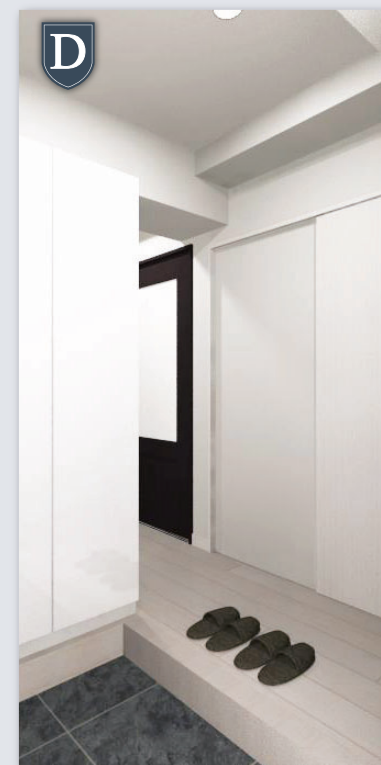

Entrance

靴がたくさん収納できるトールタイプのシューズBOXを設けました。玄関がすっきりと片付き気持ちよく毎日をご過ごせます。