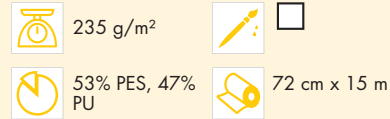

Spezifikation

FIXIERKONDITIONEN

12 s

PFLEGEEMPFEHLUNG

Bitte führen Sie vor der Verarbeitung der Produkte Anwendungstests durch.

Weitere Informationen zur Verarbeitung und zum Anwendungsgebiet finden Sie in unserer Gesamtbroschüre sowie auf unserer Website www.vlieseline.com.