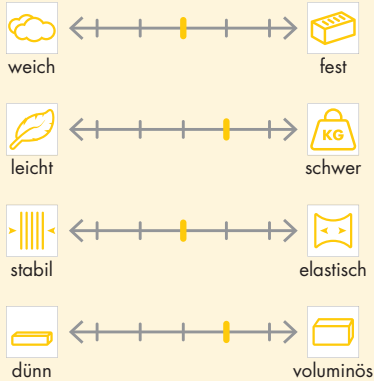

Kreativsortiment

Style-Vil Fix

Voluminöser, beidseitig mit Gewirke laminiertes, fixierbarer Schaumstoff aus synthetischen Materialien mit hoher Abriebfestigkeit.

Für kreative Nähverarbeitungen mit dreidimensionalen Effekten; zur Polsterung von Schutzhüllen für Mobiltelefone und Brillen sowie zur Stabilisierung von Taschen, Bekleidung (z.B. Schulterpolster), Kappen, Hüten etc. Alle Stoffe.

TECHNISCHE DATEN

Eigenschaften

Spezifikation

FIXIERKONDITIONEN

12 s

PFLEGEEMPFEHLUNG

Bitte führen Sie vor der Verarbeitung der Produkte Anwendungstests durch.

Weitere Informationen zur Verarbeitung und zum Anwendungsgebiet finden Sie in unserer Gesamtbroschüre sowie auf unserer Website www.vlieseline.com.