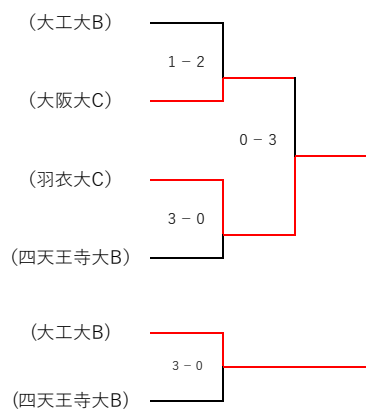

交流戦A

交流戦C

	大阪体育大女子B	大阪教育大B	桃山学院大B	順位
大阪体育大女子B		3-0	3-0	1
大阪教育大B	0-3		1-2	3
桃山学院大B	0-3	2-1		2

交流戦B