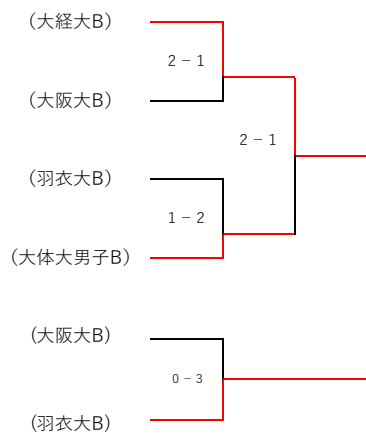

2-3部入れ替え戦 近畿大学 0 - 2 大阪国際大学

3-4部入れ替え戦 大阪公立大学 1 - 2 大阪工業大学

※女子の開催なし

1-2部 大阪産業大学棄権につき降格、2部1位自動昇格

2-3部 四天王寺大学オープン参加につき降格、3部1位自動昇格

女子1部

	関西大学	羽衣国際大学	大阪体育大学	順位
関西大学		2-1	3-0	1
羽衣国際大学	1-2		2-1	2
大阪体育大学	0-3	1-2		3

※大阪産業大学 棄権

女子2部

	大阪教育大学	大阪大学	四天王寺大学※	大阪経済大学	順位
大阪教育大学		1-2	3-0	1-2	3
大阪大学	2-1		3-0	1-2	2
四天王寺大学※	0-3	0-3		0-3	4
大阪経済大学	2-1	2-1	3-0		1

※オープン参加

女子3・4部

	近畿大学	大阪工業大学	桃山学院大学	順位
近畿大学		2-1	3-0	1
大阪工業大学	1-2		2-1	2
桃山学院大学	0-3	1-2		3

### 交流戦A

### 交流戦C

	大阪体育大女子B	大阪教育大B	桃山学院大B	順位
大阪体育大女子B		3-0	3-0	1
大阪教育大B	0-3		1-2	3
桃山学院大B	0-3	2-1		2