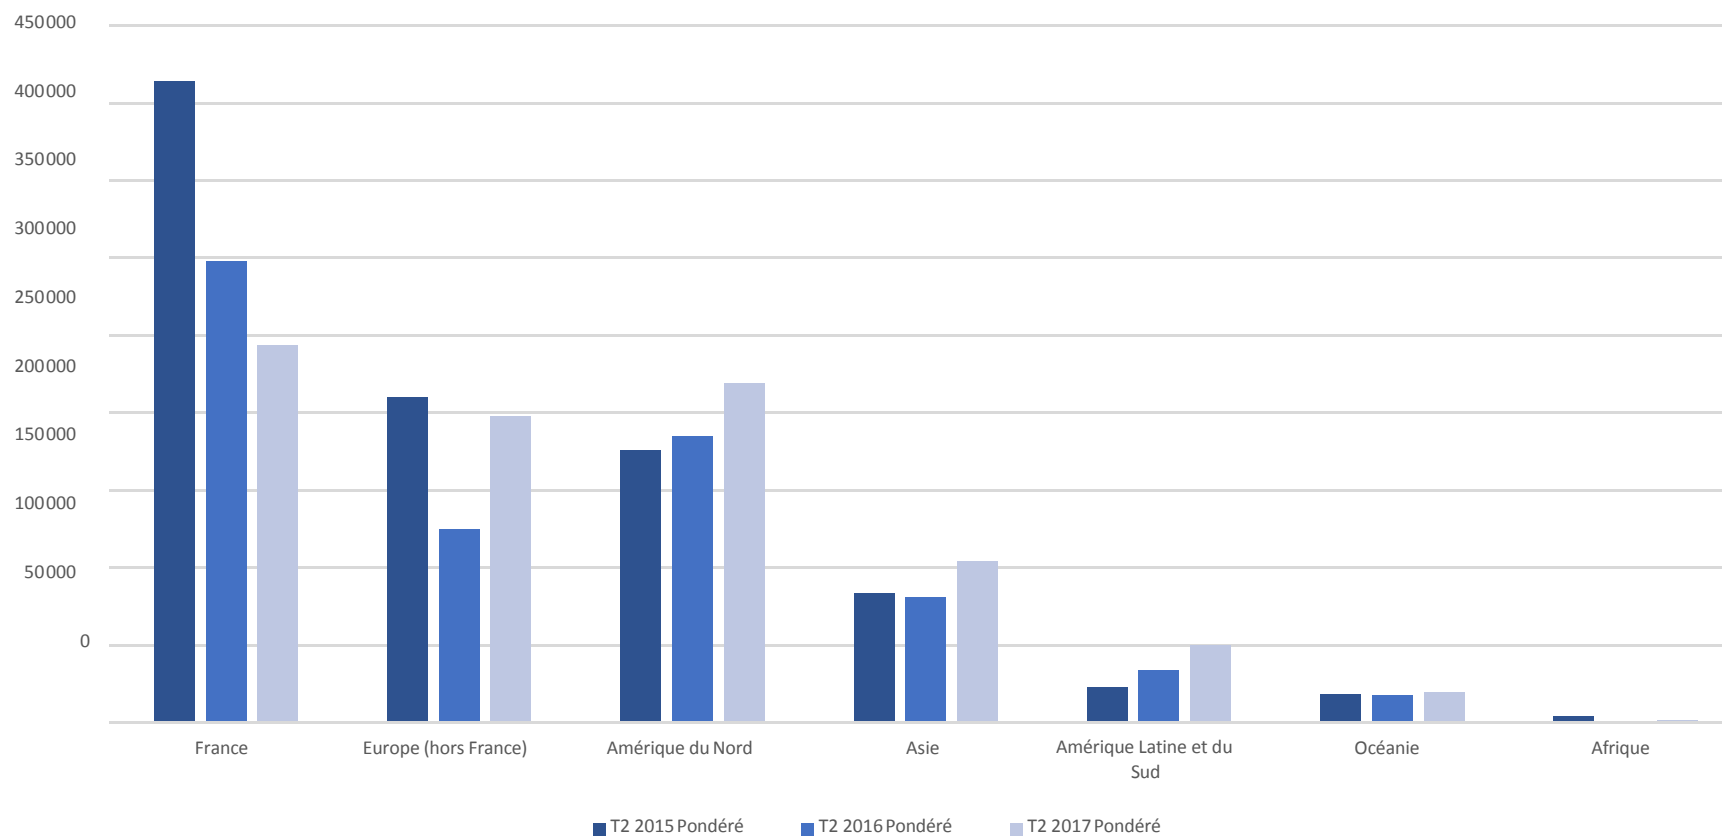

Fréquentation du musée d'Orsay

Evolution de la fréquentation totale 2014-2017

Fréquentation du musée d'Orsay

Evolution de la fréquentation totale 2016-2017

- **En quelques chiffres :**

- + 8 % en cumul à fin novembre 2017

- + 6 % de fréquentation payante à fin novembre 2017

Fréquentation du musée d'Orsay

Evolution de la fréquentation

Fréquentation comparée du musée d'Orsay T1 15-16-17

Fréquentation du musée d'Orsay

Evolution de la fréquentation

Fréquentation comparée du musée d'Orsay T2 15-16-17

Fréquentation du musée d'Orsay

Evolution de la fréquentation

Fréquentation comparée du musée d'Orsay T3 15-16-17