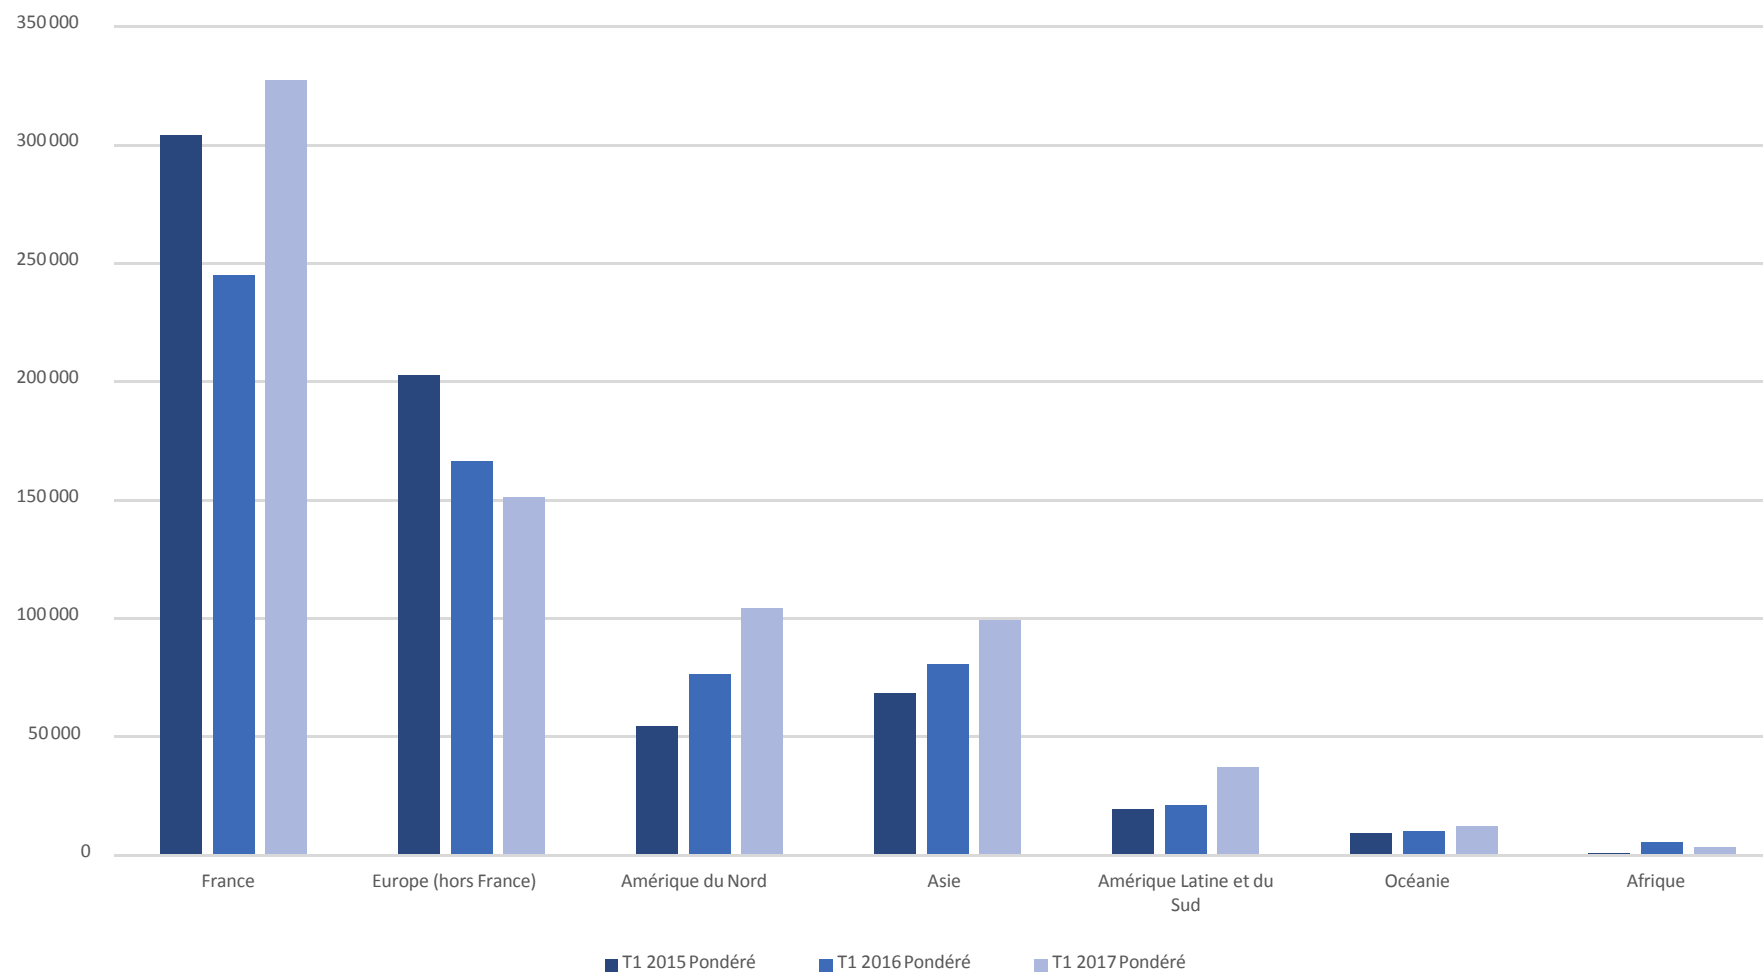

REGARDS DE PARIS SUR LA SITUATION POST ATTENTATS

Musée du Louvre

Musée d'Orsay

2 La fréquentation du musée : L'heure de la reprise

- Une hausse de **11% des visiteurs du musée** au premier semestre 2017

- **3 863 103 de visiteurs entre janvier et juin 2017**
 - vs 3 477 000 en 2016 = +386.103 visiteurs = +11,1%

- les visites en groupe : + 48%,
 - dont les visites scolaires : + 54%,
 - et visites adultes : + 51%

- Une hausse inférieure à la hausse du tourisme à Paris en raison du niveau de risque élevé attaché au musée.

Fréquentation du musée d'Orsay

Evolution de la fréquentation totale 2014-2017

Fréquentation du musée d'Orsay

Evolution de la fréquentation totale 2016-2017

- **En quelques chiffres :**

- + 8 % en cumul à fin novembre 2017

- + 6 % de fréquentation payante à fin novembre 2017

Fréquentation du musée d'Orsay

Evolution de la fréquentation

Fréquentation comparée du musée d'Orsay T1 15-16-17

Fréquentation du musée d'Orsay

Evolution de la fréquentation