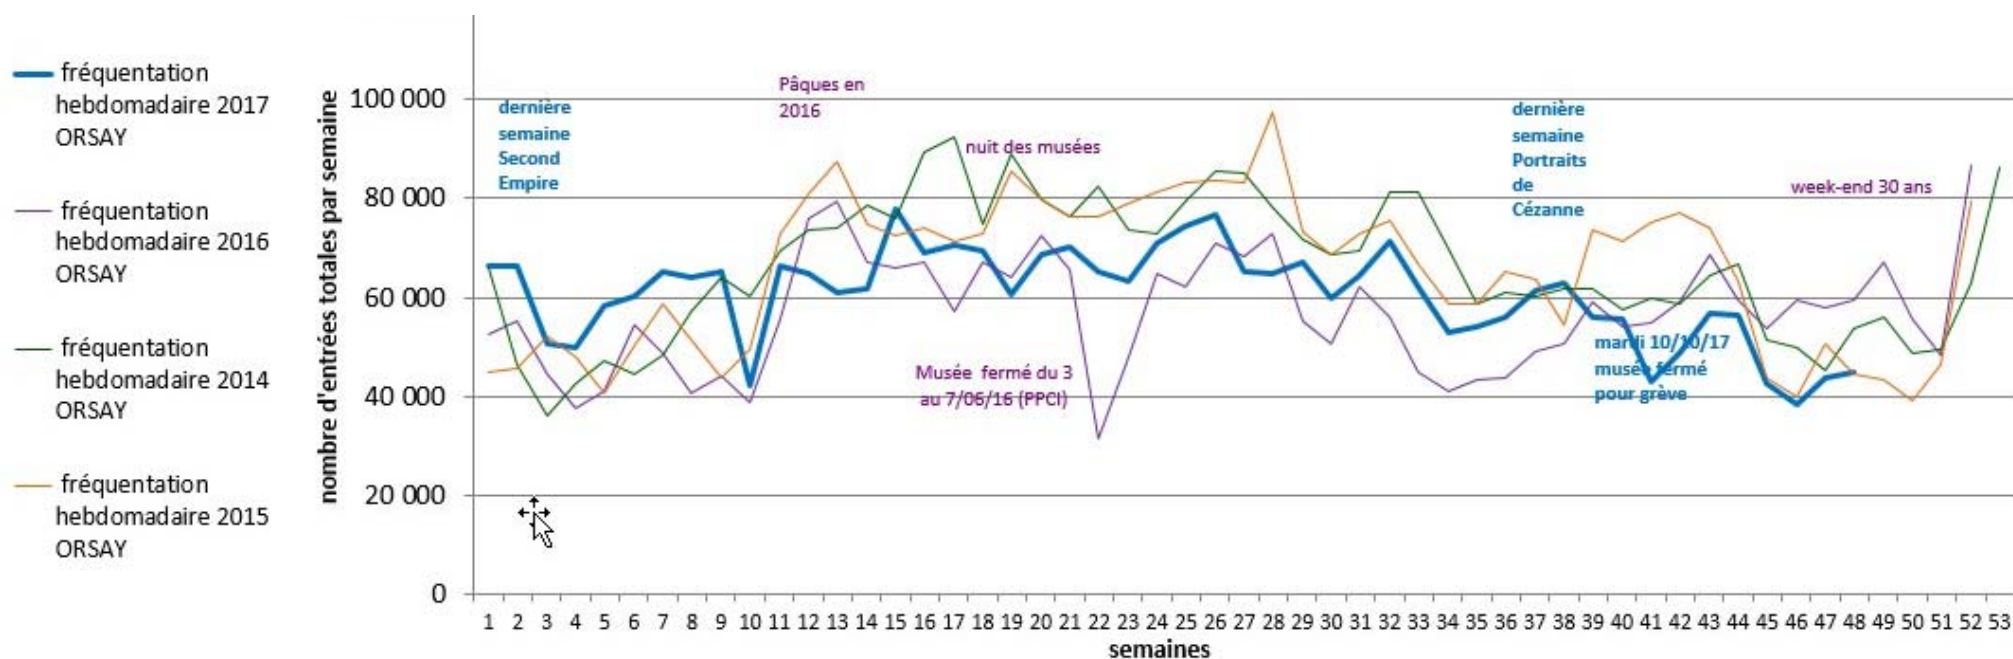

REGARDS DE PARIS SUR LA SITUATION POST ATTENTATS

Musée du Louvre

Musée d'Orsay

2 La fréquentation du musée : L'heure de la reprise

- Une hausse de **11% des visiteurs du musée** au premier semestre 2017

- **3 863 103 de visiteurs entre janvier et juin 2017**
 - vs 3 477 000 en 2016 = +386.103 visiteurs = +11,1%

- les visites en groupe : + 48%,
 - dont les visites scolaires : + 54%,
 - et visites adultes : + 51%

- Une hausse inférieure à la hausse du tourisme à Paris en raison du niveau de risque élevé attaché au musée.

Fréquentation du musée d'Orsay

Evolution de la fréquentation totale 2014-2017

Fréquentation du musée d'Orsay

Evolution de la fréquentation totale 2016-2017

- **En quelques chiffres :**

- + 8 % en cumul à fin novembre 2017