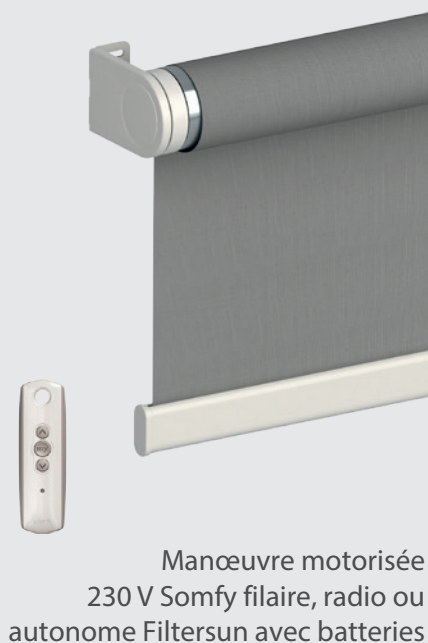

Rouleau EOS® 500 M & L

La force et la beauté

Pour vos grandes à très grandes fenêtres et baies, ou dans les architectures modernes, Filtersun vous offre le système EOS® conçu pour une qualité de fonctionnement inégalée et un design élégant. L'EOS® 500 a été récompensé par le prestigieux IF Product Design Award en raison de la technicité de son mécanisme et de sa manipulation aisée.

filtersun
www.filtersun.com

Modèle M

Manœuvre
chaînette

Manœuvre
treuil &
manivelle

Manœuvre motorisée
230 V Somfy filaire, radio ou
autonome Filtersun avec batteries

Modèle L

Manœuvre
chaînette
métallique

Manœuvre
motorisée 230 V
Somfy filaire ou radio

Modèle M : lg 3 100 mm maxi ou ht 4 000 mm maxi

Modèle L : lg 4 000 mm maxi ou ht 6 000 mm maxi

Caractéristiques

- Avec le système EOS® 500 M & L, vous habillez toutes vos baies de grandes dimensions avec une manipulation souple et aisée. Ce système regroupe design, fonctionnalité et confort.
- Les composants brevetés comme le niveleur intégré ou l'aligneur pour un raccordement facile de stores couplés maximisent le confort d'utilisation. Vous disposez d'un large choix d'options comme les supports design bicolores, la chaînette métallique, le profil de montage, le couplage de plusieurs stores, l'aligneur, le guidage ou les coulisses.
- Une très large gamme de tissus avec des coloris et textures dans les tendances de votre intérieur.