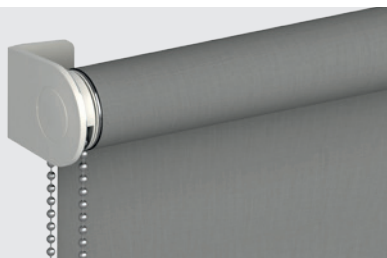

Rouleau EOS® 500 M & L

La force et la beauté

Pour vos grandes à très grandes fenêtres et baies, ou dans les architectures modernes, Filtersun vous offre le système EOS® conçu pour une qualité de fonctionnement inégalée et un design élégant. L'EOS® 500 a été récompensé par le prestigieux IF Product Design Award en raison de la technicité de son mécanisme et de sa manipulation aisée.

filtersun
www.filtersun.com

Modèle M

Manœuvre
chaînette

Manœuvre
treuil &
manivelle

Manœuvre motorisée
230 V Somfy filaire, radio ou
autonome Filtersun avec batteries

Modèle L

Manœuvre
chaînette
métallique

Manœuvre
motorisée 230 V
Somfy filaire ou radio

Modèle M : lg 3 100 mm maxi ou ht 4 000 mm maxi

Modèle L : lg 4 000 mm maxi ou ht 6 000 mm maxi

Caractéristiques

- Avec le système EOS® 500 M & L, vous habillez toutes vos baies de grandes dimensions avec une manipulation souple et aisée. Ce système regroupe design, fonctionnalité et confort.
- Les composants brevetés comme le niveleur intégré ou l'aligneur pour un raccordement facile de stores couplés maximisent le confort d'utilisation. Vous disposez d'un large choix d'options comme les supports design bicolores, la chaînette métallique, le profil de montage, le couplage de plusieurs stores, l'aligneur, le guidage ou les coulisses.
- Une très large gamme de tissus avec des coloris et textures dans les tendances de votre intérieur.