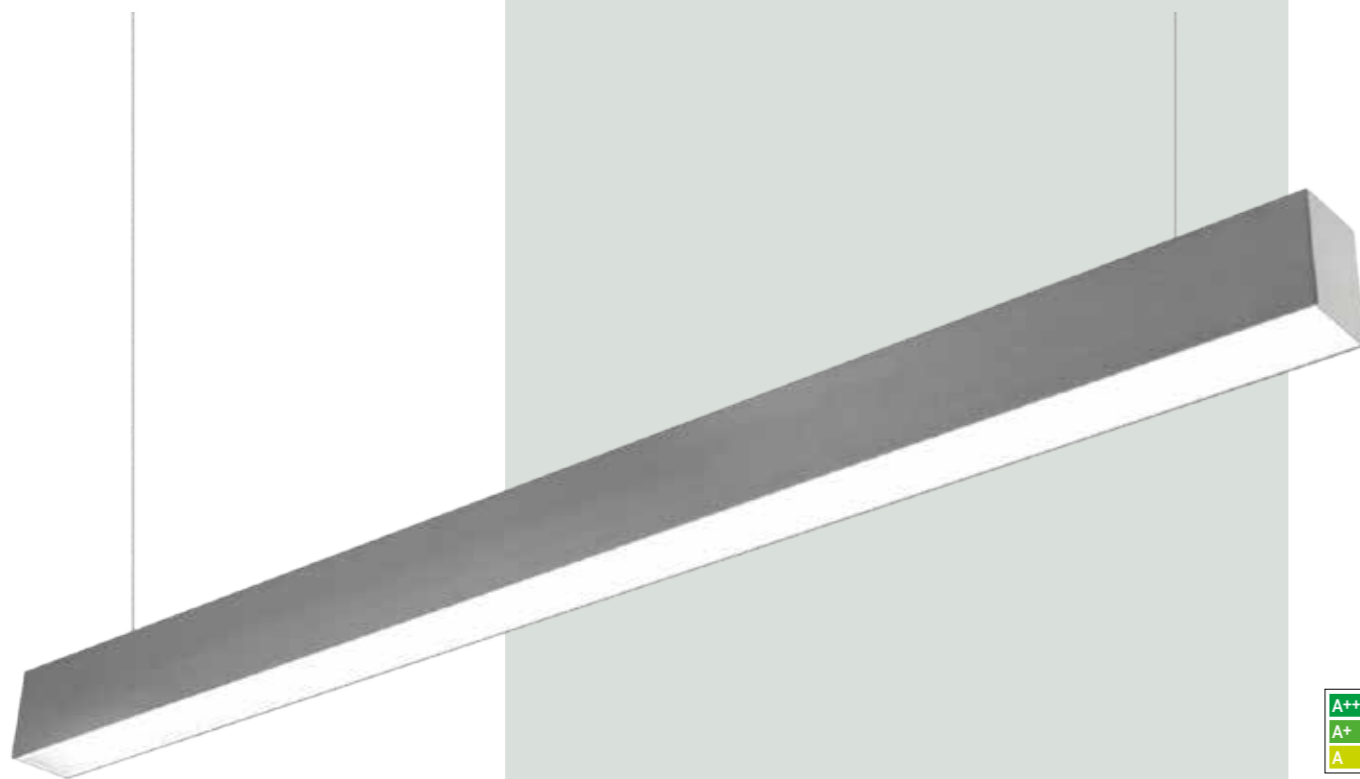

Flex

sospensione

Apparecchio a sospensione
 In alluminio e diffusore in PC
 Dotato di cavi di sospensione in acciaio
 Led SMD 5630 Samsung
 Durata di **30.000 ore**
 Grado di protezione **IP 20**

GARANZIA
3
ANNI

CRI
≥ 80

SAMSUNG
SMD
LED

IP 20

DRIVER
INCLUDED

A++
A+
A

CE

RoHS
Compliant

Codice	Finitura	mm	K	Im Led	Im Out	W	Kg
6360635	bianco	1130x60x91	3000	3790	2860	32	2,4
6360456	bianco	1130x60x91	4000	3840	2874	32	2,4
6360634	grigio	1130x60x91	3000	3790	2860	32	2,4
6360533	grigio	1130x60x91	4000	3840	2874	32	2,4