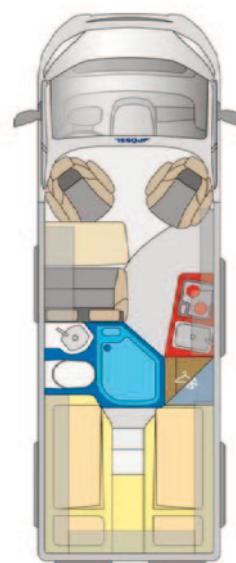

Antrieb

Getriebeart: 6-Gang Mechanisch
kW / PS / ccm: 121 / 165 / 2179
Kraftstoff: Diesel Euro 6d Temp

Ausstattung Chassi

Klimaanlage Fahrgastraum, Tempomat,
Radio / CD / Freisprecheinrichtung / Navi
ABS, ESP, ASR, Reifendruckkontrollsystem,
Servolenkung, Zentralverriegelung, Sitze drehbar
Lamellentür, Raumbad, Heckkamera

Ausstattung Wohnraum

2 + 1 Schlafplätze - Bettmaße Heckbett: 1,98 / 193 m x 1,90 m plus Querbett: 1,96 m x 0,70 m, Innenstehhöhe 1,90 m, Verdunkelung und Moskitonetz, Truma Combi Heizung mit Umluft, 230 Volt Steckdosen, Kühlschrank 84 l plus Froster, 2-Flamm-Kocher (Gas)

Wasserversorgung / Sanitär

100 l Frischwassertank, Innendusche, 92 l Abwassertank, Kassettentoilette

Sonderausstattung:

Schiebetür Softclose, elektr. Trittstufe, drehbare Pilotsitze

Grundausrüstung aller Modelle: Unsere Modelle verfügen alle über einen Fahrradhalter für zwei Fahrräder, eine Markise, Chemie-WC, Auffahrkeile, Warnweste und Verbandsset sowie ein Elektrokabel.

89,- € (NS) / 99,- € (HS)

inklusive. 250 km / Tag

Servicepauschalen:

125,- € (Übergabe Gas)

95,- € Endreinigung

Gerne beraten wir Sie in einem persönlichen Gespräch. Schauen Sie sich Ihr Wohnmobil direkt bei uns vor Ort an. Telefon: 0157 38 35 42 17 oder Email: kontakt@wohnmobile-beier.de