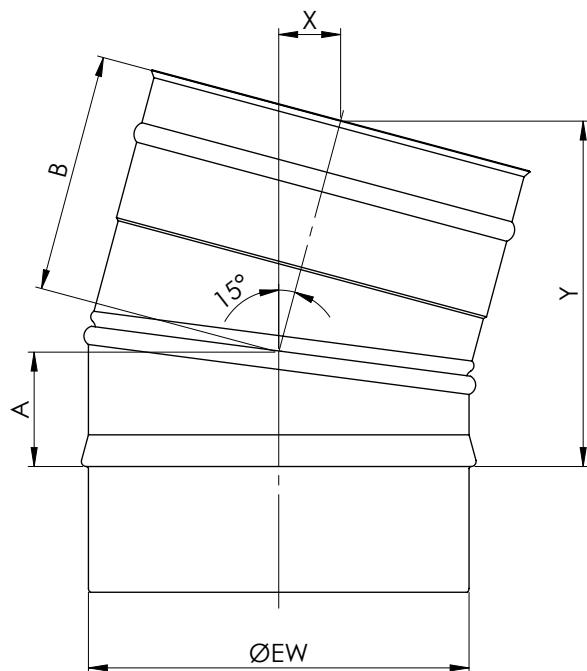

Bocht 15° EW verstelbaar

EW	A	B	X	Y
80	40	90	23	127
100	42	92	24	130
110	42	92	24	131
120	43	93	24	133
125	43	93	24	133
130	44	94	24	134
150	45	95	25	137
180	47	97	25	140
200	48	98	25	143
250	51	101	26	149
300	55	105	27	156
350	58	108	28	162
400	61	111	29	169