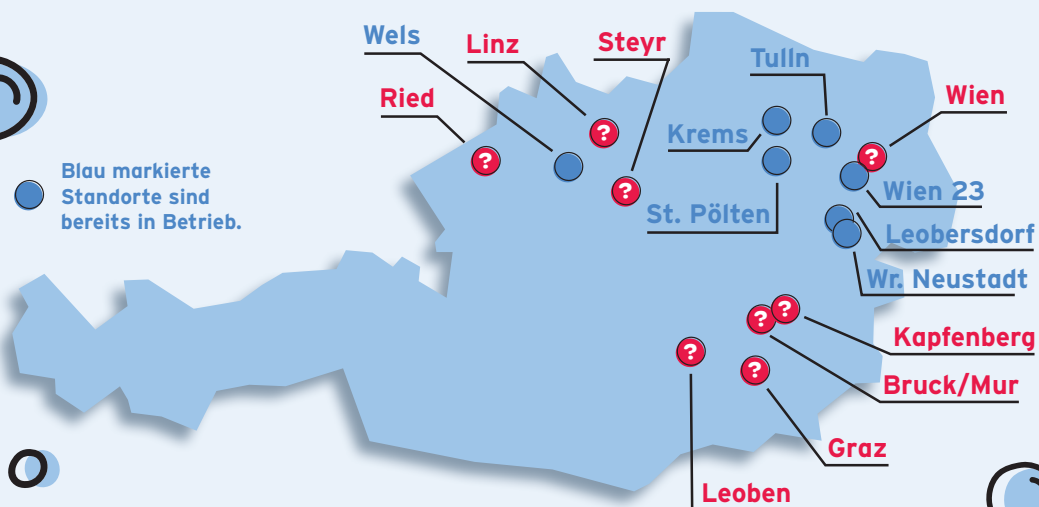

Wir suchen BUDDY-Standorte!

Demnächst wollen wir in **Steyr, Linz, Ried, Kapfenberg, Bruck an der Mur, Leoben, Graz und Wien** weitere Standorte eröffnen. Solltest du dort einen geeigneten Platz wissen, freuen wir uns auf deine Nachricht.

Auch du kannst mit unserem **Franchisekonzept** ganz einfach österreichweit einen Buddy Standort eröffnen. Dabei erhältst du einen gebrandeten Container mit SB-Hundewaschanlage, ein fertiges Marketingkonzept und vieles mehr.

E-Mail: info@buddy-hundewaschanlage.com

Tel.: 0676 41 41 063

topproject Immobilien GesmbH
Wilhelmstraße 4-6, 3430 Tulln, FN318485k

Die SB-Hundewaschanlage