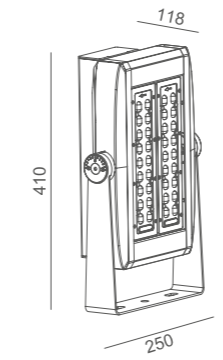

Stark

120W / 180W / 240W / 300W

Proiettore industriale
In alluminio
Led SMD Philips
Modulo Led sostituibile
con temperatura di colore 5000K
Durata di 50.000 ore

GARANZIA
3
ANNI

CRI
≥ 70

PHILIPS
SMD
LED

IP 65

-40°C
+50°C

DRIVER
INCLUDED

A++
A+
A

Codice	Finitura	mm	K	Im Led	Im Out	W	Kg
6360749	grigio	410x250x118	4000	13680	12000	120	6,1
6360750	grigio	410x320x118	4000	20520	18000	180	7,0

6360751	grigio	410x390x118	4000	27360	24000	240	8,2
---------	--------	-------------	------	-------	-------	-----	-----