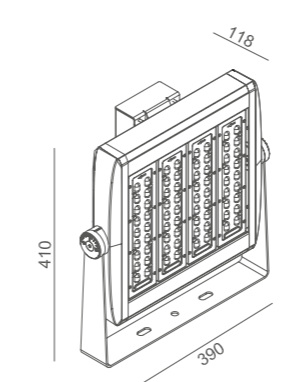

Stark

120W / 180W / 240W / 300W

Proiettore industriale
In alluminio
Led SMD Philips
Modulo Led sostituibile
con temperatura di colore 5000K
Durata di 50.000 ore

GARANZIA
3
ANNI

CRI
≥ 70

PHILIPS
SMD
LED

IP 65

-40°C
+50°C

DRIVER
INCLUDED

A++
A+
A

Codice	Finitura	mm	K	Im Led	Im Out	W	Kg
6360749	grigio	410x250x118	4000	13680	12000	120	6,1
6360750	grigio	410x320x118	4000	20520	18000	180	7,0

6360751	grigio	410x390x118	4000	27360	24000	240	8,2
---------	--------	-------------	------	-------	-------	-----	-----