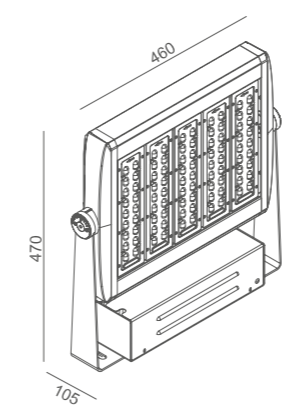

Stark

120W / 180W / 240W / 300W

Proiettore industriale
In alluminio
Led SMD Philips
Modulo Led sostituibile
con temperatura di colore 5000K
Durata di 50.000 ore

GARANZIA
3
ANNI

CRI
≥ 70

PHILIPS
SMD
LED

IP 65

-40°C
+50°C

DRIVER
INCLUDED

A++
A+
A

Codice	Finitura	mm	K	Im Led	Im Out	W	Kg
6360749	grigio	410x250x118	4000	13680	12000	120	6,1
6360750	grigio	410x320x118	4000	20520	18000	180	7,0

6360751	grigio	410x390x118	4000	27360	24000	240	8,2
---------	--------	-------------	------	-------	-------	-----	-----