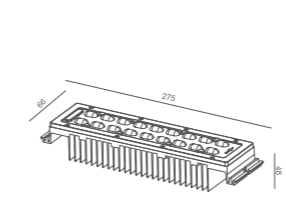

-40°C
+50°C

DRIVER
INCLUDED

A++
A+
A

Codice	Finitura	mm	K	Im Led	Im Out	W	Kg
6360749	grigio	410x250x118	4000	13680	12000	120	6,1
6360750	grigio	410x320x118	4000	20520	18000	180	7,0

6360751	grigio	410x390x118	4000	27360	24000	240	8,2
---------	--------	-------------	------	-------	-------	-----	-----