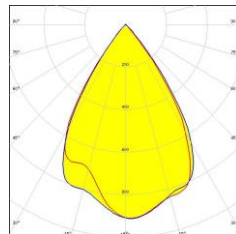

SPECIFICATIONS

Puissance	8W
Flux à 3000K – IRC90	600lm
Configuration	Spot sur rail
Température de couleur au choix	De 2200K à 5000K-RGBW-TW
IRC	90
Angle d'éclairage au choix	12°-24°-36°-60°-Wall Wash
Alimentation	12 à 24 VDC
Pilotage	ON/OFF-DALI-DMX
Protection	IP20
Matériaux	Aluminium
Finition	----
Poids	0,6kg

PHOTOMETRIES

12°

24°

36°

60°

Wall Wash

Autre photométrie sur demande

DESSIN DIMENSIONNEL (mm)

SPECIFICATIONS RAIL

SPECIFICATIONS

Puissance	8W
Flux à 3000°K-IRC90	600lm
Configuration	Spot sur rail
Température de couleur au choix	De 2200K à 5000K-RGBW-TW
IRC	90
Angle d'éclairage au choix	12°-24°-36°-60°-Wall Wash
Alimentation	230V
Pilotage au choix	ON/OFF-DALI-DMX
Protection	IP20 – Classe III
Matériaux	Aluminium
Finition	----
Poids	0,9kg