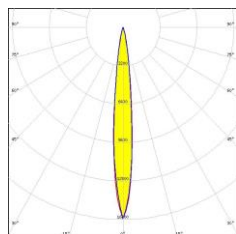

SPECIFICATIONS

Puissance	8W
Flux à 3000K – IRC90	600lm
Configuration	Spot sur rail
Température de couleur au choix	De 2200K à 5000K-RGBW-TW
IRC	90
Angle d'éclairage au choix	12°-24°-36°-60°-Wall Wash
Alimentation	12 à 24 VDC
Pilotage	ON/OFF-DALI-DMX
Protection	IP20
Matériaux	Aluminium
Finition	----
Poids	0,6kg

PHOTOMETRIES

12°

24°

36°

60°

Wall Wash

Autre photométrie sur demande

DESSIN DIMENSIONNEL (mm)

SPECIFICATIONS RAIL

SPECIFICATIONS

Puissance	8W
Flux à 3000°K-IRC90	600lm
Configuration	Spot sur rail
Température de couleur au choix	De 2200K à 5000K-RGBW-TW
IRC	90
Angle d'éclairage au choix	12°-24°-36°-60°-Wall Wash
Alimentation	230V
Pilotage au choix	ON/OFF-DALI-DMX
Protection	IP20 – Classe III
Matériaux	Aluminium
Finition	----
Poids	0,9kg