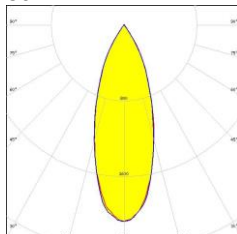

SPECIFICATIONS

Puissance	8W
Flux à 3000K – IRC90	600lm
Configuration	Spot sur rail
Température de couleur au choix	De 2200K à 5000K-RGBW-TW
IRC	90
Angle d'éclairage au choix	12°-24°-36°-60°-Wall Wash
Alimentation	12 à 24 VDC
Pilotage	ON/OFF-DALI-DMX
Protection	IP20
Matériaux	Aluminium
Finition	----
Poids	0,6kg

PHOTOMETRIES

12°

24°

36°

60°

Wall Wash

Autre photométrie sur demande

DESSIN DIMENSIONNEL (mm)

SPECIFICATIONS RAIL

SPECIFICATIONS

Puissance	8W
Flux à 3000°K-IRC90	600lm
Configuration	Spot sur rail
Température de couleur au choix	De 2200K à 5000K-RGBW-TW
IRC	90
Angle d'éclairage au choix	12°-24°-36°-60°-Wall Wash
Alimentation	230V
Pilotage au choix	ON/OFF-DALI-DMX
Protection	IP20 – Classe III
Matériaux	Aluminium
Finition	----
Poids	0,9kg