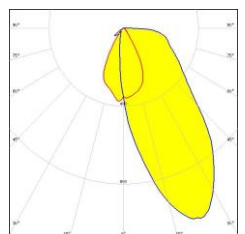

SPECIFICATIONS

Puissance	8W
Flux à 3000K – IRC90	600lm
Configuration	Spot sur rail
Température de couleur au choix	De 2200K à 5000K-RGBW-TW
IRC	90
Angle d'éclairage au choix	12°-24°-36°-60°-Wall Wash
Alimentation	12 à 24 VDC
Pilotage	ON/OFF-DALI-DMX
Protection	IP20
Matériaux	Aluminium
Finition	----
Poids	0,6kg

PHOTOMETRIES

12°

24°

36°

60°

Wall Wash

Autre photométrie sur demande

DESSIN DIMENSIONNEL (mm)

SPECIFICATIONS RAIL

SPECIFICATIONS

Puissance	8W
Flux à 3000°K-IRC90	600lm
Configuration	Spot sur rail
Température de couleur au choix	De 2200K à 5000K-RGBW-TW
IRC	90
Angle d'éclairage au choix	12°-24°-36°-60°-Wall Wash
Alimentation	230V
Pilotage au choix	ON/OFF-DALI-DMX
Protection	IP20 – Classe III
Matériaux	Aluminium
Finition	----
Poids	0,9kg