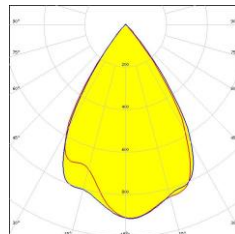

SPECIFICATIONS

Puissance	8W
Flux à 3000K – IRC90	600lm
Configuration	Spot sur rail
Température de couleur au choix	De 2200K à 5000K-RGBW-TW
IRC	90
Angle d'éclairage au choix	12°-24°-36°-60°-Wall Wash
Alimentation	12 à 24 VDC
Pilotage	ON/OFF-DALI-DMX
Protection	IP20
Matériaux	Aluminium
Finition	----
Poids	0,6kg

PHOTOMETRIES

12°

24°

36°

60°

Wall Wash

Autre photométrie sur demande

DESSIN DIMENSIONNEL (mm)

SPECIFICATIONS RAIL

SPECIFICATIONS

Puissance	8W
Flux à 3000°K-IRC90	600lm
Configuration	Spot sur rail
Température de couleur au choix	De 2200K à 5000K-RGBW-TW
IRC	90
Angle d'éclairage au choix	12°-24°-36°-60°-Wall Wash
Alimentation	230V
Pilotage au choix	ON/OFF-DALI-DMX
Protection	IP20 – Classe III
Matériaux	Aluminium
Finition	----
Poids	0,9kg