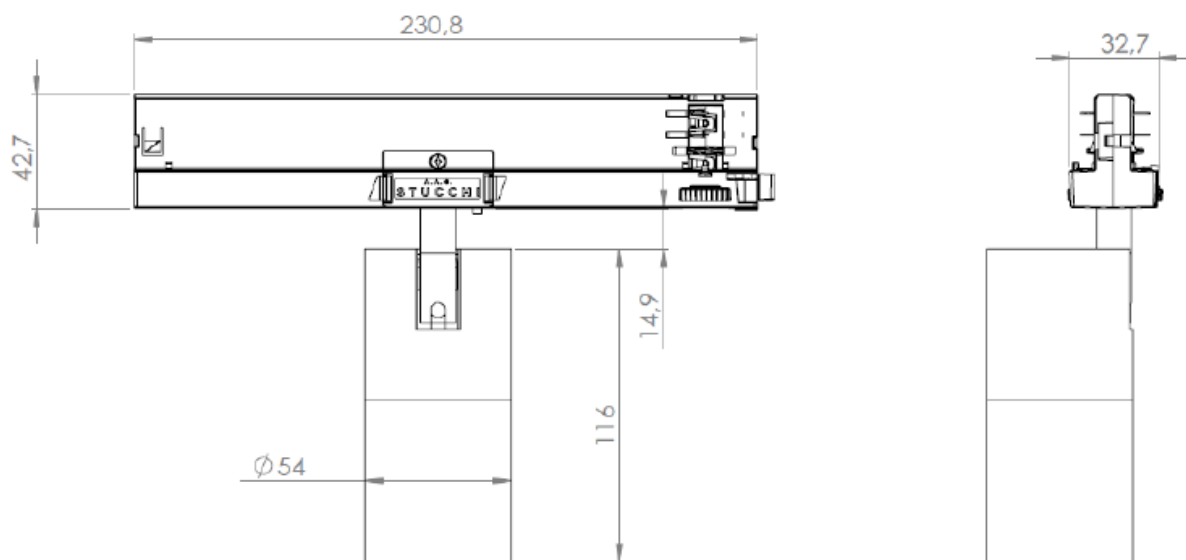

SPECIFICATIONS

Puissance	8W
Flux à 3000K – IRC90	600lm
Configuration	Spot sur rail
Température de couleur au choix	De 2200K à 5000K-RGBW-TW
IRC	90
Angle d'éclairage au choix	12°-24°-36°-60°-Wall Wash
Alimentation	12 à 24 VDC
Pilotage	ON/OFF-DALI-DMX
Protection	IP20
Matériaux	Aluminium
Finition	----
Poids	0,6kg

PHOTOMETRIES

12°

24°

36°

60°

Wall Wash

Autre photométrie sur demande

DESSIN DIMENSIONNEL (mm)

SPECIFICATIONS RAIL

SPECIFICATIONS

Puissance	8W
Flux à 3000°K-IRC90	600lm
Configuration	Spot sur rail
Température de couleur au choix	De 2200K à 5000K-RGBW-TW
IRC	90
Angle d'éclairage au choix	12°-24°-36°-60°-Wall Wash
Alimentation	230V
Pilotage au choix	ON/OFF-DALI-DMX
Protection	IP20 – Classe III
Matériaux	Aluminium
Finition	----
Poids	0,9kg