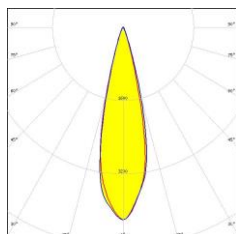

SPECIFICATIONS

Puissance	8W
Flux à 3000K – IRC90	600lm
Configuration	Spot sur rail
Température de couleur au choix	De 2200K à 5000K-RGBW-TW
IRC	90
Angle d'éclairage au choix	12°-24°-36°-60°-Wall Wash
Alimentation	12 à 24 VDC
Pilotage	ON/OFF-DALI-DMX
Protection	IP20
Matériaux	Aluminium
Finition	----
Poids	0,6kg

PHOTOMETRIES

12°

24°

36°

60°

Wall Wash

Autre photométrie sur demande

DESSIN DIMENSIONNEL (mm)

SPECIFICATIONS RAIL

SPECIFICATIONS

Puissance	8W
Flux à 3000°K-IRC90	600lm
Configuration	Spot sur rail
Température de couleur au choix	De 2200K à 5000K-RGBW-TW
IRC	90
Angle d'éclairage au choix	12°-24°-36°-60°-Wall Wash
Alimentation	230V
Pilotage au choix	ON/OFF-DALI-DMX
Protection	IP20 – Classe III
Matériaux	Aluminium
Finition	----
Poids	0,9kg