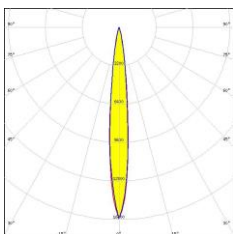

SPECIFICATIONS

Puissance	8W
Flux à 3000K – IRC90	600lm
Configuration	Spot sur rail
Température de couleur au choix	De 2200K à 5000K-RGBW-TW
IRC	90
Angle d'éclairage au choix	12°-24°-36°-60°-Wall Wash
Alimentation	12 à 24 VDC
Pilotage	ON/OFF-DALI-DMX
Protection	IP20
Matériaux	Aluminium
Finition	----
Poids	0,6kg

PHOTOMETRIES

12°

24°

36°

60°

Wall Wash

Autre photométrie sur demande

DESSIN DIMENSIONNEL (mm)

SPECIFICATIONS RAIL

SPECIFICATIONS

Puissance	8W
Flux à 3000°K-IRC90	600lm
Configuration	Spot sur rail
Température de couleur au choix	De 2200K à 5000K-RGBW-TW
IRC	90
Angle d'éclairage au choix	12°-24°-36°-60°-Wall Wash
Alimentation	230V
Pilotage au choix	ON/OFF-DALI-DMX
Protection	IP20 – Classe III
Matériaux	Aluminium
Finition	----
Poids	0,9kg