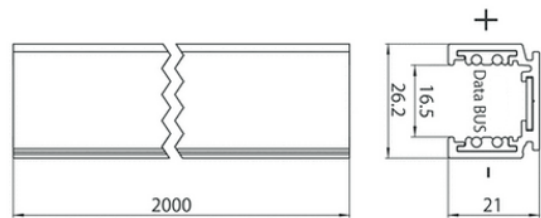

SPECIFICATIONS

Puissance	8W
Flux à 3000K – IRC90	600lm
Configuration	Spot sur rail
Température de couleur au choix	De 2200K à 5000K-RGBW-TW
IRC	90
Angle d'éclairage au choix	12°-24°-36°-60°-Wall Wash
Alimentation	12 à 24 VDC
Pilotage	ON/OFF-DALI-DMX
Protection	IP20
Matériaux	Aluminium
Finition	----
Poids	0,6kg

PHOTOMETRIES

12°

24°

36°

60°

Wall Wash

Autre photométrie sur demande

DESSIN DIMENSIONNEL (mm)

SPECIFICATIONS RAIL

SPECIFICATIONS

Puissance	8W
Flux à 3000°K-IRC90	600lm
Configuration	Spot sur rail
Température de couleur au choix	De 2200K à 5000K-RGBW-TW
IRC	90
Angle d'éclairage au choix	12°-24°-36°-60°-Wall Wash
Alimentation	230V
Pilotage au choix	ON/OFF-DALI-DMX
Protection	IP20 – Classe III
Matériaux	Aluminium
Finition	----
Poids	0,9kg