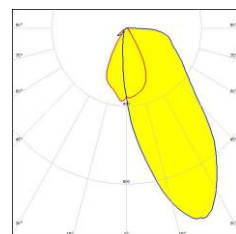

SPECIFICATIONS

Puissance	8W
Flux à 3000K – IRC90	600lm
Configuration	Spot sur rail
Température de couleur au choix	De 2200K à 5000K-RGBW-TW
IRC	90
Angle d'éclairage au choix	12°-24°-36°-60°-Wall Wash
Alimentation	12 à 24 VDC
Pilotage	ON/OFF-DALI-DMX
Protection	IP20
Matériaux	Aluminium
Finition	----
Poids	0,6kg

PHOTOMETRIES

12°

24°

36°

60°

Wall Wash

Autre photométrie sur demande

DESSIN DIMENSIONNEL (mm)

SPECIFICATIONS RAIL

SPECIFICATIONS

Puissance	8W
Flux à 3000°K-IRC90	600lm
Configuration	Spot sur rail
Température de couleur au choix	De 2200K à 5000K-RGBW-TW
IRC	90
Angle d'éclairage au choix	12°-24°-36°-60°-Wall Wash
Alimentation	230V
Pilotage au choix	ON/OFF-DALI-DMX
Protection	IP20 – Classe III
Matériaux	Aluminium
Finition	----
Poids	0,9kg