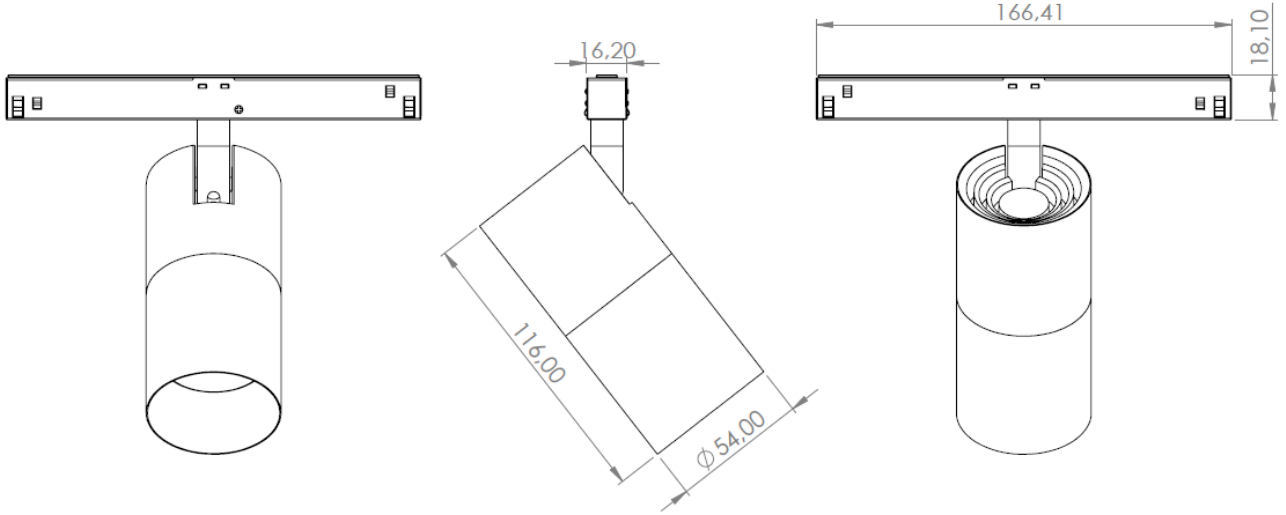

SPECIFICATIONS

Puissance	8W
Flux à 3000K – IRC90	600lm
Configuration	Spot sur rail
Température de couleur au choix	De 2200K à 5000K-RGBW-TW
IRC	90
Angle d'éclairage au choix	12°-24°-36°-60°-Wall Wash
Alimentation	12 à 24 VDC
Pilotage	ON/OFF-DALI-DMX
Protection	IP20
Matériaux	Aluminium
Finition	----
Poids	0,6kg

PHOTOMETRIES

12°

24°

36°

60°

Wall Wash

Autre photométrie sur demande

DESSIN DIMENSIONNEL (mm)

SPECIFICATIONS RAIL

SPECIFICATIONS

Puissance	8W
Flux à 3000°K-IRC90	600lm
Configuration	Spot sur rail
Température de couleur au choix	De 2200K à 5000K-RGBW-TW
IRC	90
Angle d'éclairage au choix	12°-24°-36°-60°-Wall Wash
Alimentation	230V
Pilotage au choix	ON/OFF-DALI-DMX
Protection	IP20 – Classe III
Matériaux	Aluminium
Finition	----
Poids	0,9kg