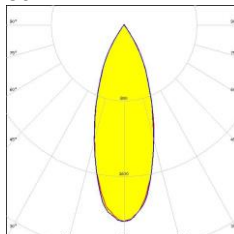

SPECIFICATIONS

Puissance	8W
Flux à 3000K – IRC90	600lm
Configuration	Spot sur rail
Température de couleur au choix	De 2200K à 5000K-RGBW-TW
IRC	90
Angle d'éclairage au choix	12°-24°-36°-60°-Wall Wash
Alimentation	12 à 24 VDC
Pilotage	ON/OFF-DALI-DMX
Protection	IP20
Matériaux	Aluminium
Finition	----
Poids	0,6kg

PHOTOMETRIES

12°

24°

36°

60°

Wall Wash

Autre photométrie sur demande

DESSIN DIMENSIONNEL (mm)

SPECIFICATIONS RAIL

SPECIFICATIONS

Puissance	8W
Flux à 3000°K-IRC90	600lm
Configuration	Spot sur rail
Température de couleur au choix	De 2200K à 5000K-RGBW-TW
IRC	90
Angle d'éclairage au choix	12°-24°-36°-60°-Wall Wash
Alimentation	230V
Pilotage au choix	ON/OFF-DALI-DMX
Protection	IP20 – Classe III
Matériaux	Aluminium
Finition	----
Poids	0,9kg