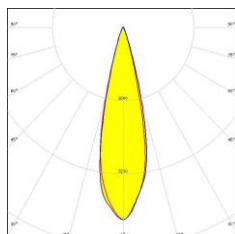

SPECIFICATIONS

Puissance	8W
Flux à 3000K – IRC90	600lm
Configuration	Spot sur rail
Température de couleur au choix	De 2200K à 5000K-RGBW-TW
IRC	90
Angle d'éclairage au choix	12°-24°-36°-60°-Wall Wash
Alimentation	12 à 24 VDC
Pilotage	ON/OFF-DALI-DMX
Protection	IP20
Matériaux	Aluminium
Finition	----
Poids	0,6kg

PHOTOMETRIES

12°

24°

36°

60°

Wall Wash

Autre photométrie sur demande

DESSIN DIMENSIONNEL (mm)

SPECIFICATIONS RAIL

SPECIFICATIONS

Puissance	8W
Flux à 3000°K-IRC90	600lm
Configuration	Spot sur rail
Température de couleur au choix	De 2200K à 5000K-RGBW-TW
IRC	90
Angle d'éclairage au choix	12°-24°-36°-60°-Wall Wash
Alimentation	230V
Pilotage au choix	ON/OFF-DALI-DMX
Protection	IP20 – Classe III
Matériaux	Aluminium
Finition	----
Poids	0,9kg