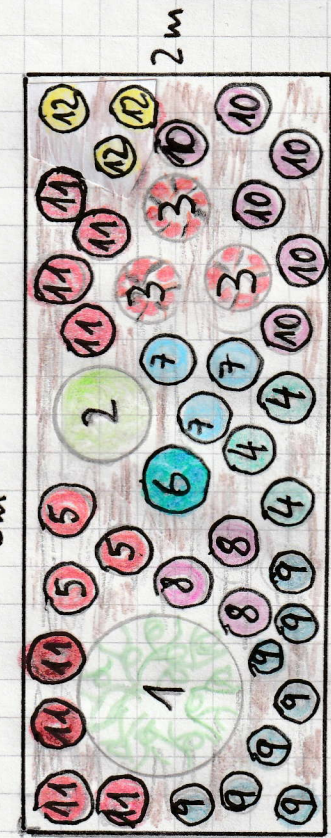

Standort Schatten

Maßstab 1:50

Kosten:

1 Stechginster	80 €
3 Spiersträucher	15 €
2 Solitärstauden	20 €
37 Stauden	111 €
Zwiebelpflanzen	24 €

250 €

- 1 = Stechginster y. c. van Tol, immergrün, weiß, Mai, Höhe 2m
 - 2 = Wald-Geißbart, weiß, Mai-Juli, Höhe 1m
 - 3 = kleiner Spierstrauch, Juli-September, rot, Höhe 40cm
 - 4 = Wald-Hainsimse, Gras, Höhe 20cm, immergrün
 - 5 = Fetthenne, rot, August-September, Höhe 50cm
 - 6 = Funkie, weiß-buntes Blatt, blau, Juli-Aug., Höhe 50cm
 - 7 = Knäuel-Glockenblume, blau, Juli-Aug., Höhe 60cm
 - 8 = Akelei, bunt, Mai-Juni, Höhe 60cm
 - 9 = Leberblümchen, blau, März-April, Höhe 12cm
 - 10 = Lungenkraut, vidett, April-Mai, Höhe 30cm
 - 11 = Storchschnabel, rot, Mai-Juni, Höhe 20cm
- Zwiebelpflanzen, z.B. Winterling, Narzissen
 Schneeglöckchen, Haseneglöckchen, Krokus
- 12 = Hohe Schlüsselblume, gelb, März-April, Höhe 15cm