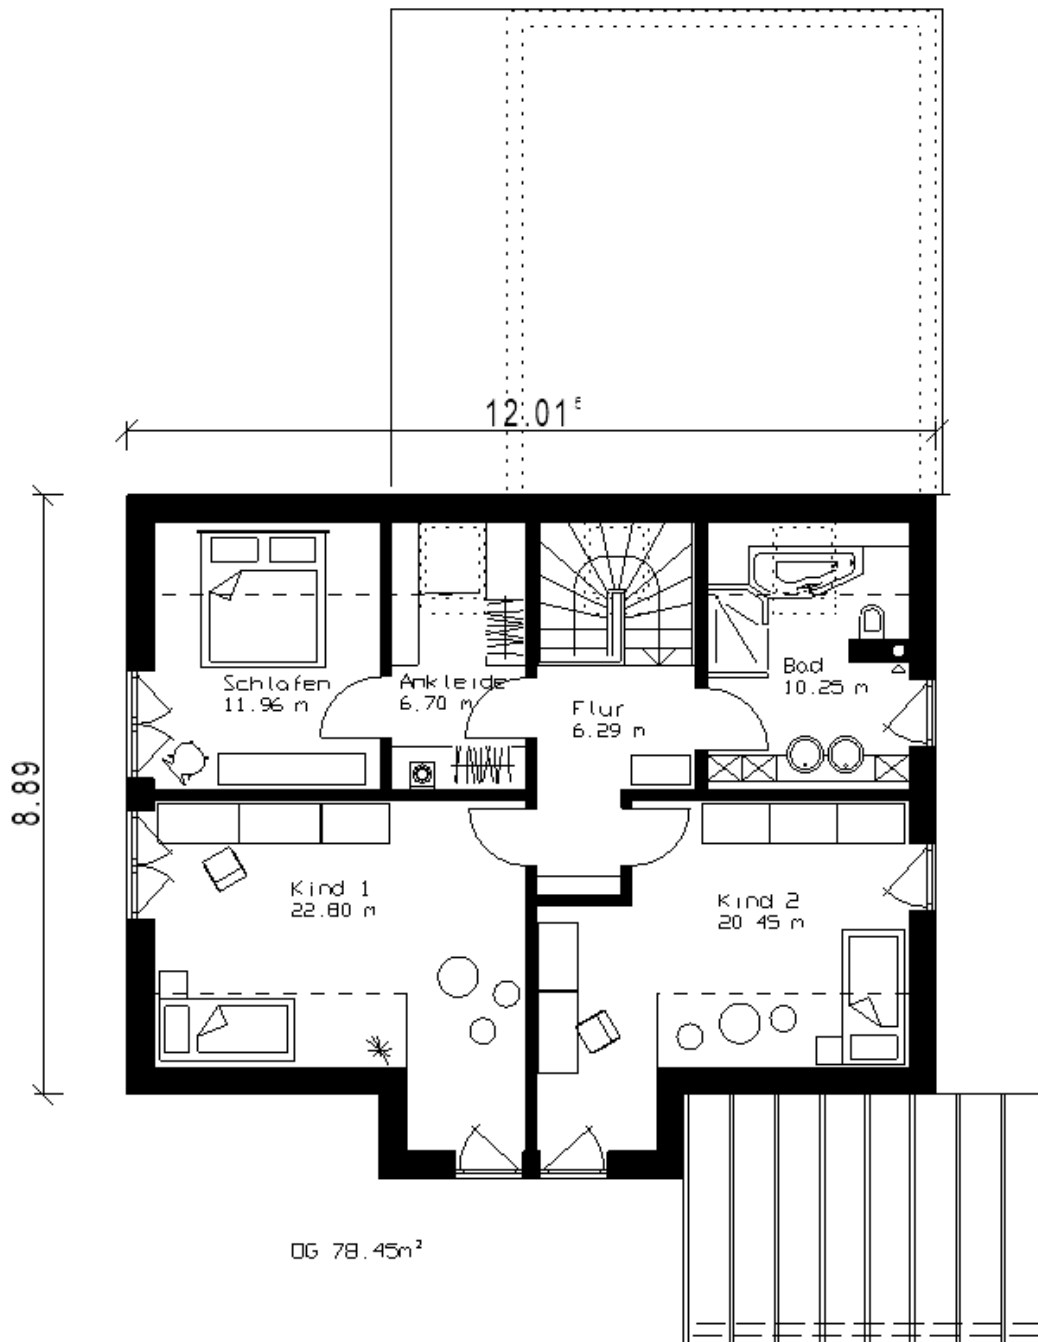

OBERGESCHOSS