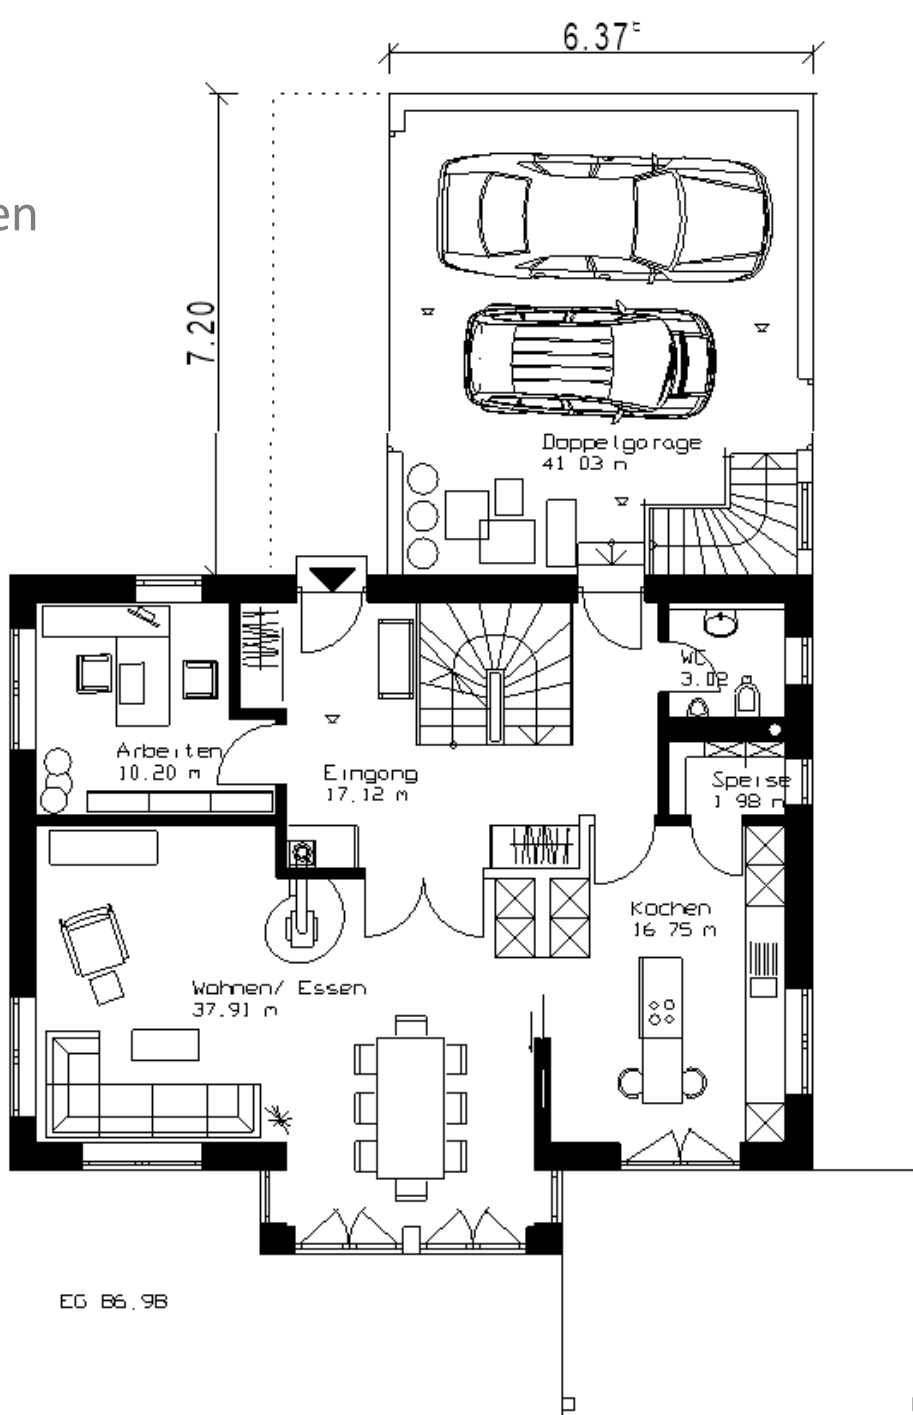

Projekt ID 106

Wohnfläche 165m²

Haus Anhausen

ECKDATEN

Wohnfläche 165 m²

Nutzfläche 41 m²

Satteldach 38 Grad

Haus
Anhausen