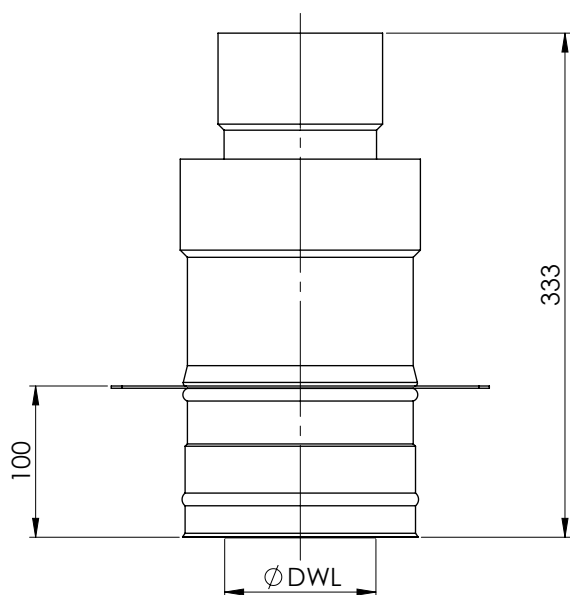

Schoorsteenaansluitplaat contra tbv flex DWL

DWL	MATEN	ARTIKELCODE
	\square A	
100	250	DWL100051
130	300	DWL130037
150	300	DWL150037

07.03.2022
REV: 0