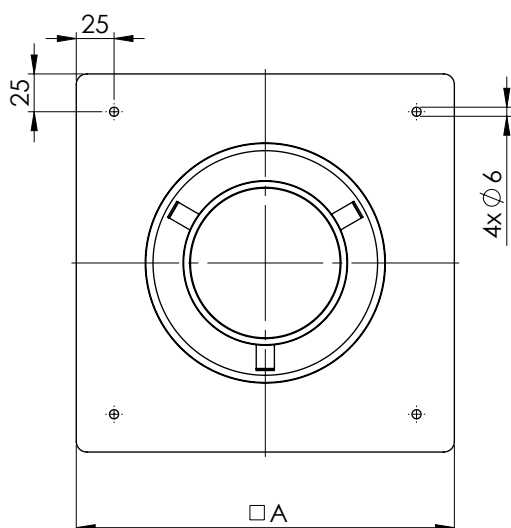

Schoorsteenaansluitplaat contra tbv flex DWL

DWL	MATEN	ARTIKELCODE
	\square A	
100	250	DWL100051
130	300	DWL130037
150	300	DWL150037

07.03.2022
REV: 0