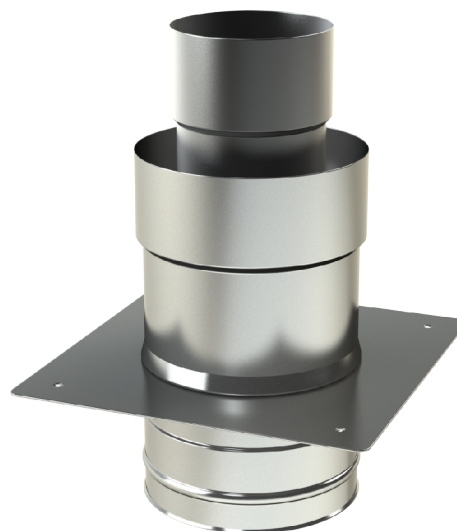

Schoorsteenaansluitplaat contra tbv flex DWL

DWL	MATEN	ARTIKELCODE
	\square A	
100	250	DWL100051
130	300	DWL130037
150	300	DWL150037

07.03.2022
REV: 0