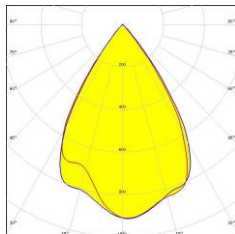

## SPECIFICATIONS

Puissance	15W
Flux à 3000K – IRC90	1400lm
Configuration	Spot sur rail
Température de couleur au choix	De 2200K à 5000K-RGBW-TW
IRC	90
Angle d'éclairage au choix	12°-24°-36°-60°-Wall Wash
Alimentation	12 à 24 VDC
Pilotage	ON/OFF-DALI-DMX
Protection	IP20 – Classe III
Matériaux	Aluminium
Finition	----
Poids	1kg

## DESSIN DIMENSIONNEL (mm)

## PHOTOMETRIES

12°

24°

36°

60°

Wall Wash

**Autre photométrie sur demande**