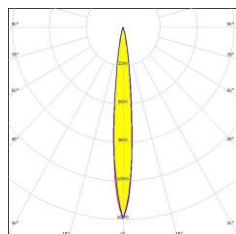

## SPECIFICATIONS

Puissance	15W
Flux à 3000K – IRC90	1400lm
Configuration	Spot sur rail
Température de couleur au choix	De 2200K à 5000K-RGBW-TW
IRC	90
Angle d'éclairage au choix	12°-24°-36°-60°-Wall Wash
Alimentation	12 à 24 VDC
Pilotage	ON/OFF-DALI-DMX
Protection	IP20 – Classe III
Matériaux	Aluminium
Finition	----
Poids	1kg

## PHOTOMETRIES

12°

24°

36°

60°

Wall Wash

Autre photométrie sur demande

## DESSIN DIMENSIONNEL (mm)