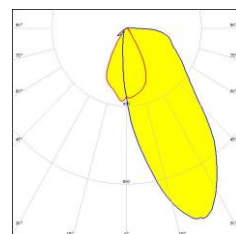

## SPECIFICATIONS

Puissance	15W
Flux à 3000K – IRC90	1400lm
Configuration	Spot sur rail
Température de couleur au choix	De 2200K à 5000K-RGBW-TW
IRC	90
Angle d'éclairage au choix	12°-24°-36°-60°-Wall Wash
Alimentation	12 à 24 VDC
Pilotage	ON/OFF-DALI-DMX
Protection	IP20 – Classe III
Matériaux	Aluminium
Finition	----
Poids	1kg

## PHOTOMETRIES

12°

24°

36°

60°

Wall Wash

Autre photométrie sur demande

## DESSIN DIMENSIONNEL (mm)