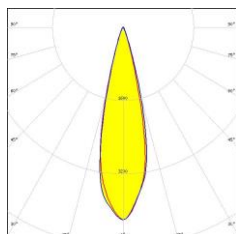

## SPECIFICATIONS

Puissance	15W
Flux à 3000K – IRC90	1400lm
Configuration	Spot sur rail
Température de couleur au choix	De 2200K à 5000K-RGBW-TW
IRC	90
Angle d'éclairage au choix	12°-24°-36°-60°-Wall Wash
Alimentation	12 à 24 VDC
Pilotage	ON/OFF-DALI-DMX
Protection	IP20 – Classe III
Matériaux	Aluminium
Finition	----
Poids	1kg

## PHOTOMETRIES

12°

24°

36°

60°

Wall Wash

Autre photométrie sur demande

## DESSIN DIMENSIONNEL (mm)