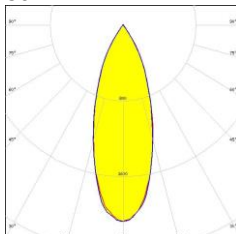

## DESSIN DIMENSIONNEL (mm)

## SPECIFICATIONS

Puissance	15W
Flux à 3000K – IRC90	1400lm
Configuration	Spot sur rail
Température de couleur au choix	De 2200K à 5000K-RGBW-TW
IRC	90
Angle d'éclairage au choix	12°-24°-36°-60°-Wall Wash
Alimentation	230V
Pilotage au choix	ON/OFF-DALI-DMX
Protection	IP20 – Classe III
Matériaux	Aluminium
Finition	----
Poids	1kg

## PHOTOMETRIES

12°

24°

36°

60°

Wall Wash

**Autre photométrie sur demande**