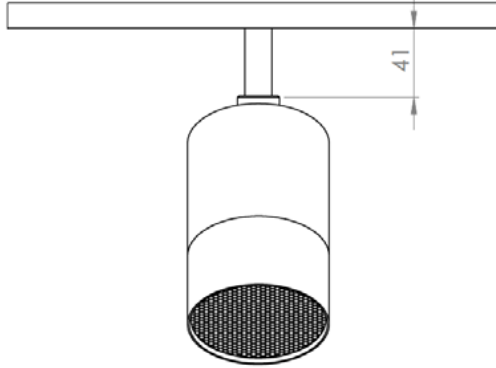

## SPECIFICATIONS

Puissance	15W
Flux à 3000K – IRC90	1400lm
Configuration	Spot sur rail
Température de couleur au choix	De 2200K à 5000K-RGBW-TW
IRC	90
Angle d'éclairage au choix	12°-24°-36°-60°-Wall Wash
Alimentation	12 à 24 VDC
Pilotage	ON/OFF-DALI-DMX
Protection	IP20 – Classe III
Matériaux	Aluminium
Finition	----
Poids	1kg

## PHOTOMETRIES

12°

24°

36°

60°

Wall Wash

Autre photométrie sur demande

## DESSIN DIMENSIONNEL (mm)

## SPECIFICATIONS

Puissance	15W
Flux à 3000K – IRC90	1400lm
Configuration	Spot sur rail
Température de couleur au choix	De 2200K à 5000K-RGBW-TW
IRC	90
Angle d'éclairage au choix	12°-24°-36°-60°-Wall Wash
Alimentation	230V
Pilotage au choix	ON/OFF-DALI-DMX
Protection	IP20 – Classe III
Matériaux	Aluminium
Finition	----
Poids	1kg