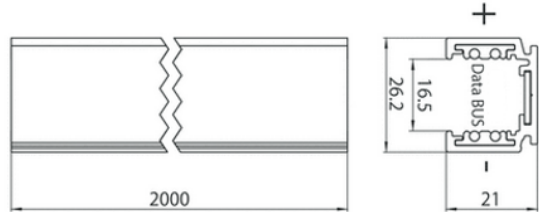

## SPECIFICATIONS

Puissance	15W
Flux à 3000K – IRC90	1400lm
Configuration	Spot sur rail
Température de couleur au choix	De 2200K à 5000K-RGBW-TW
IRC	90
Angle d'éclairage au choix	12°-24°-36°-60°-Wall Wash
Alimentation	12 à 24 VDC
Pilotage	ON/OFF-DALI-DMX
Protection	IP20 – Classe III
Matériaux	Aluminium
Finition	----
Poids	1kg

## PHOTOMETRIES

12°

24°

36°

60°

Wall Wash

Autre photométrie sur demande

## DESSIN DIMENSIONNEL (mm)

## SPECIFICATIONS

Puissance	15W
Flux à 3000K – IRC90	1400lm
Configuration	Spot sur rail
Température de couleur au choix	De 2200K à 5000K-RGBW-TW
IRC	90
Angle d'éclairage au choix	12°-24°-36°-60°-Wall Wash
Alimentation	230V
Pilotage au choix	ON/OFF-DALI-DMX
Protection	IP20 – Classe III
Matériaux	Aluminium
Finition	----
Poids	1kg