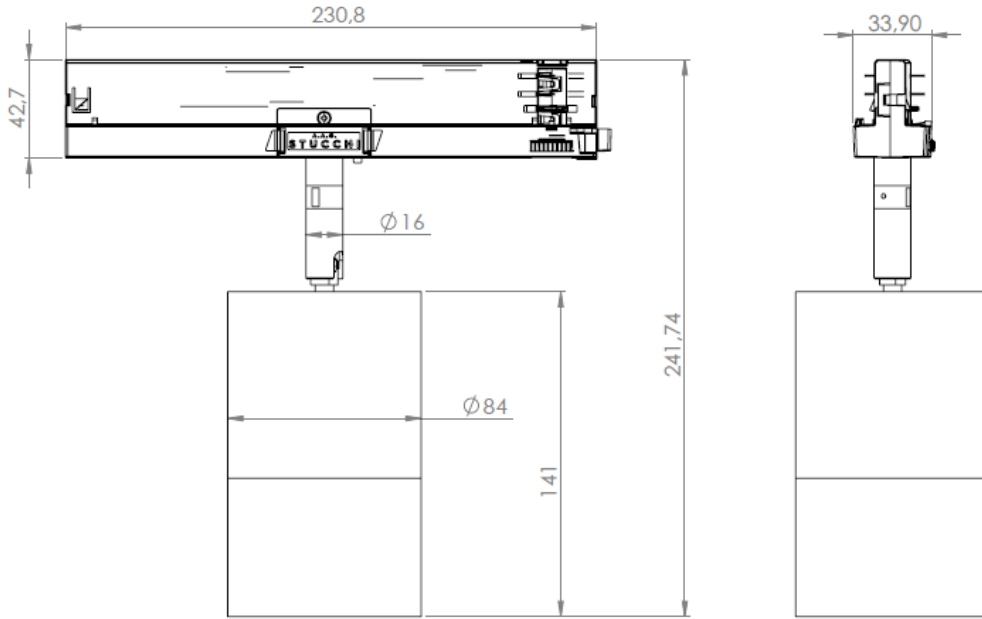

## DESSIN DIMENSIONNEL (mm)

## SPECIFICATIONS

Puissance	15W
Flux à 3000K – IRC90	1400lm
Configuration	Spot sur rail
Température de couleur au choix	De 2200K à 5000K-RGBW-TW
IRC	90
Angle d'éclairage au choix	12°-24°-36°-60°-Wall Wash
Alimentation	230V
Pilotage au choix	ON/OFF-DALI-DMX
Protection	IP20 – Classe III
Matériaux	Aluminium
Finition	----
Poids	1kg

## PHOTOMETRIES

12°

24°

36°

60°

Wall Wash

**Autre photométrie sur demande**