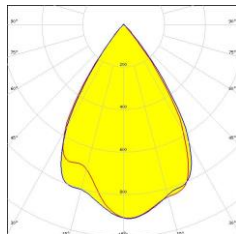

## SPECIFICATIONS

Puissance	15W
Flux à 3000K – IRC90	1400lm
Configuration	Spot sur rail
Température de couleur au choix	De 2200K à 5000K-RGBW-TW
IRC	90
Angle d'éclairage au choix	12°-24°-36°-60°-Wall Wash
Alimentation	12 à 24 VDC
Pilotage	ON/OFF-DALI-DMX
Protection	IP20 – Classe III
Matériaux	Aluminium
Finition	----
Poids	1kg

## PHOTOMETRIES

12°

24°

36°

60°

Wall Wash

Autre photométrie sur demande

## DESSIN DIMENSIONNEL (mm)