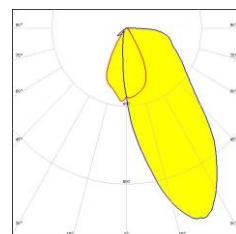

## DESSIN DIMENSIONNEL (mm)

## SPECIFICATIONS

Puissance	15W
Flux à 3000K – IRC90	1400lm
Configuration	Spot sur rail
Température de couleur au choix	De 2200K à 5000K-RGBW-TW
IRC	90
Angle d'éclairage au choix	12°-24°-36°-60°-Wall Wash
Alimentation	230V
Pilotage au choix	ON/OFF-DALI-DMX
Protection	IP20 – Classe III
Matériaux	Aluminium
Finition	----
Poids	1kg

## PHOTOMETRIES

12°

24°

36°

60°

Wall Wash

**Autre photométrie sur demande**