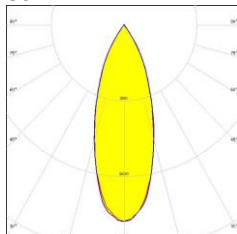

## SPECIFICATIONS

Puissance	15W
Flux à 3000K – IRC90	1400lm
Configuration	Spot sur rail
Température de couleur au choix	De 2200K à 5000K-RGBW-TW
IRC	90
Angle d'éclairage au choix	12°-24°-36°-60°-Wall Wash
Alimentation	12 à 24 VDC
Pilotage	ON/OFF-DALI-DMX
Protection	IP20 – Classe III
Matériaux	Aluminium
Finition	----
Poids	1kg

## PHOTOMETRIES

12°

24°

36°

60°

Wall Wash

Autre photométrie sur demande

## DESSIN DIMENSIONNEL (mm)