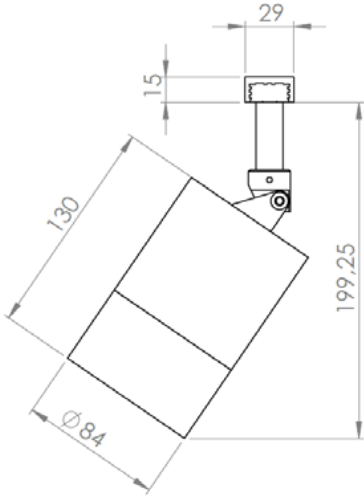

## SPECIFICATIONS

Puissance	15W
Flux à 3000K – IRC90	1400lm
Configuration	Spot sur rail
Température de couleur au choix	De 2200K à 5000K-RGBW-TW
IRC	90
Angle d'éclairage au choix	12°-24°-36°-60°-Wall Wash
Alimentation	12 à 24 VDC
Pilotage	ON/OFF-DALI-DMX
Protection	IP20 – Classe III
Matériaux	Aluminium
Finition	----
Poids	1kg

## PHOTOMETRIES

12°

24°

36°

60°

Wall Wash

Autre photométrie sur demande

## DESSIN DIMENSIONNEL (mm)