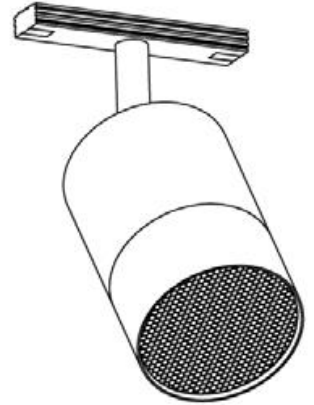

## SPECIFICATIONS

Puissance	15W
Flux à 3000K – IRC90	1400lm
Configuration	Spot sur rail
Température de couleur au choix	De 2200K à 5000K-RGBW-TW
IRC	90
Angle d'éclairage au choix	12°-24°-36°-60°-Wall Wash
Alimentation	12 à 24 VDC
Pilotage	ON/OFF-DALI-DMX
Protection	IP20 – Classe III
Matériaux	Aluminium
Finition	----
Poids	1kg

## PHOTOMETRIES

12°

24°

36°

60°

Wall Wash

Autre photométrie sur demande

## DESSIN DIMENSIONNEL (mm)