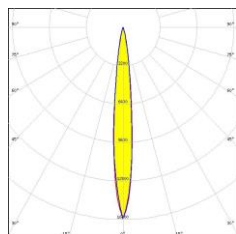

PHOTOMETRIES

12°