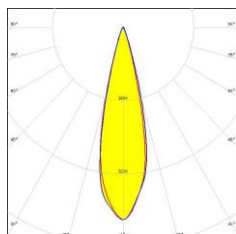

## DESSIN DIMENSIONNEL (mm)

## SPECIFICATIONS

Puissance	15W
Flux à 3000K – IRC90	1400lm
Configuration	Spot sur rail
Température de couleur au choix	De 2200K à 5000K-RGBW-TW
IRC	90
Angle d'éclairage au choix	12°-24°-36°-60°-Wall Wash
Alimentation	230V
Pilotage au choix	ON/OFF-DALI-DMX
Protection	IP20 – Classe III
Matériaux	Aluminium
Finition	----
Poids	1kg

## PHOTOMETRIES

12°

24°

36°

60°

Wall Wash

**Autre photométrie sur demande**