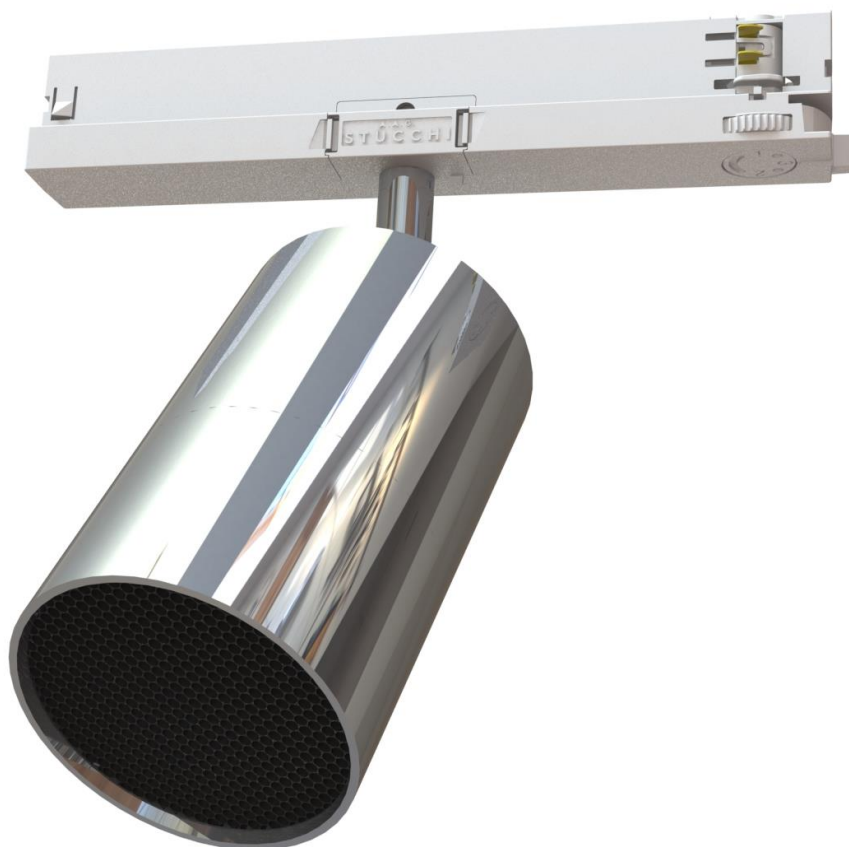

## SPECIFICATIONS

Puissance	15W
Flux à 3000K – IRC90	1400lm
Configuration	Spot sur rail
Température de couleur au choix	De 2200K à 5000K-RGBW-TW
IRC	90
Angle d'éclairage au choix	12°-24°-36°-60°-Wall Wash
Alimentation	12 à 24 VDC
Pilotage	ON/OFF-DALI-DMX
Protection	IP20 – Classe III
Matériaux	Aluminium
Finition	----
Poids	1kg

## PHOTOMETRIES

12°

24°

36°

60°

Wall Wash

Autre photométrie sur demande

## SPECIFICATIONS

Puissance	15W
Flux à 3000K – IRC90	1400lm
Configuration	Spot sur rail
Température de couleur au choix	De 2200K à 5000K-RGBW-TW
IRC	90
Angle d'éclairage au choix	12°-24°-36°-60°-Wall Wash
Alimentation	230V
Pilotage au choix	ON/OFF-DALI-DMX
Protection	IP20 – Classe III
Matériaux	Aluminium
Finition	----
Poids	1kg