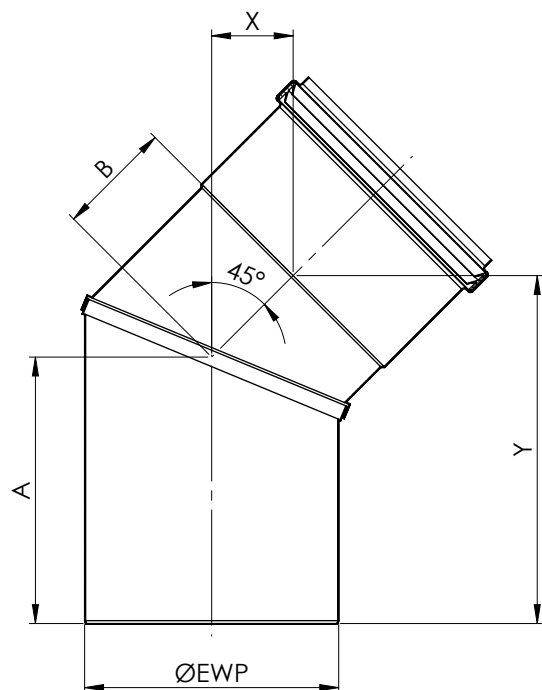

Bocht 45° EWP

EWP	ARTIKELCODE	MATEN			
		A	B	X	Y
80	EWP080007	102	42	29	131
100	EWP100007	106	46	32	138

06.08.2020
REV: 0