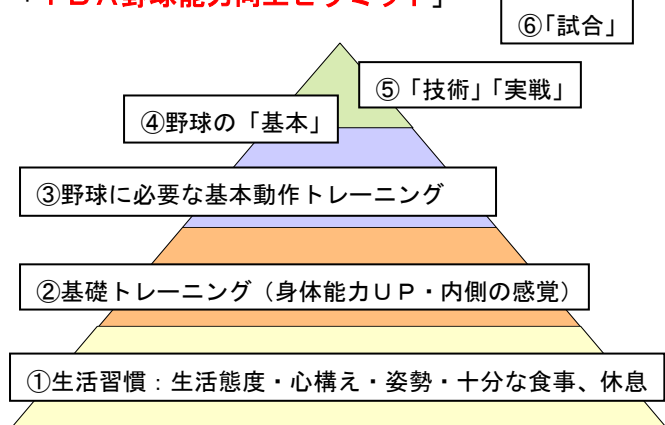

TBA週末クラブ (軟式野球クラブ)

中等部 / 学童部 クラブ生募集!

TBA : Tohoku Baseball Academy (東北ベースボールアカデミー) の略称

「少年軟式野球の新たな空間、週末活動の場」

「中学軟式野球部の選手の週末活動の受け皿」「週末もっと野球をやりたい小学生・中学生 大集合」
チームの所属の有無は関係ありません! 参加したい時に参加する事が基本です!

「1つのチームに縛られず、己の活動拠点を増やす!!」

月に数回は、他チームの選手と「試合、トレーニング」を通じて、刺激を受けるのもアリです!

長期ビジョンに基づいた「育成プログラム」実現の為、「中等部」「学童部」を編成します

(指導内容)

「TBA野球能力向上ピラミッド」を基に「真の基礎作り」を行います (TBA野球塾トレーニング)。
様々な交流体験や CBS 中学軟式野球リーグ戦、各種大会を通じて経験値を高め個々の成長を育みます。

「TBA野球能力向上ピラミッド」

(保護者の皆様へ)

クラブ活動の趣旨を理解し、お子様に対して「信・認・任」
クラブにおける、保護者の役割分担はございませんので、
自由に遊びに来てください!

「仙台市民球団: TBA東北ベースボールアカデミー」検索

(活動内容) ・中等部: 中学1年~3年生 ・学童部: 小学4年~6年生 (6年生は9月~「6年生選抜」チーム)

・活動日: 土・日・祝日の月7回位 / 1回辺り3~4時間程度 (午前又は午後の半日) / 大会参加時は1日活動