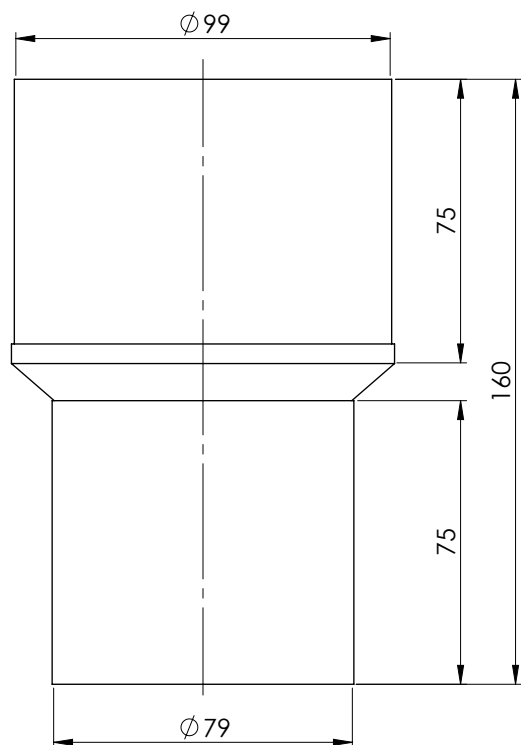

# Overg.stuk recht/recht EWPG 80/100 mm

EWPG080021

30.11.2020  
REV: 0