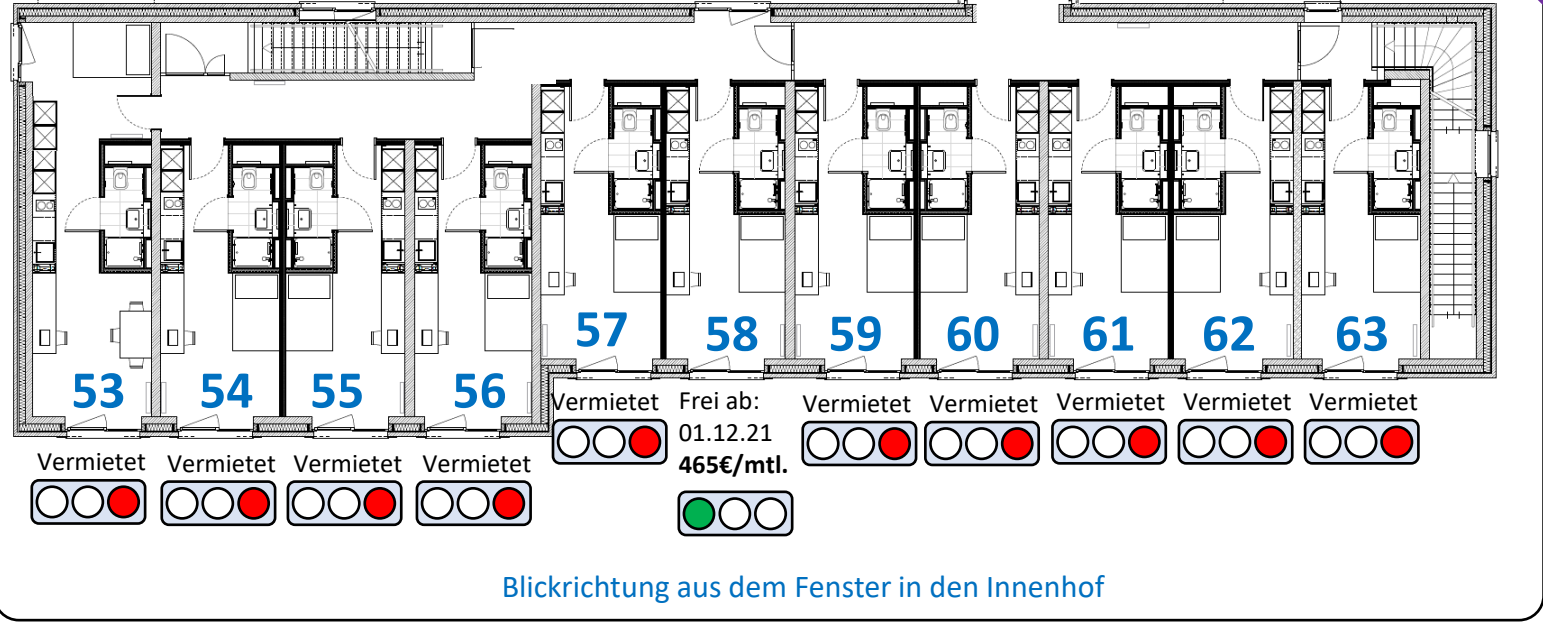

○ ● ○

1. OG

Blickrichtung aus dem Fenster in den Innenhof

2. OG

DG - Dachgeschoss

Blickrichtung aus dem Fenster in den Innenhof

Vermietet
○ ○ ●

Vermietet
○ ○ ●

Vermietet
○ ○ ●

Vermietet
○ ○ ●

Frei ab:
01.07.21
705€/mtl.
● ○ ○

Vermietet
○ ○ ●

Frei ab
01.09.21
475€/mtl.
○ ● ○

Blickrichtung aus dem Fenster auf die Straße

EG - Erdgeschoss

1. OG – Erstes Obergeschoss

2. OG – Zweites Obergeschoss