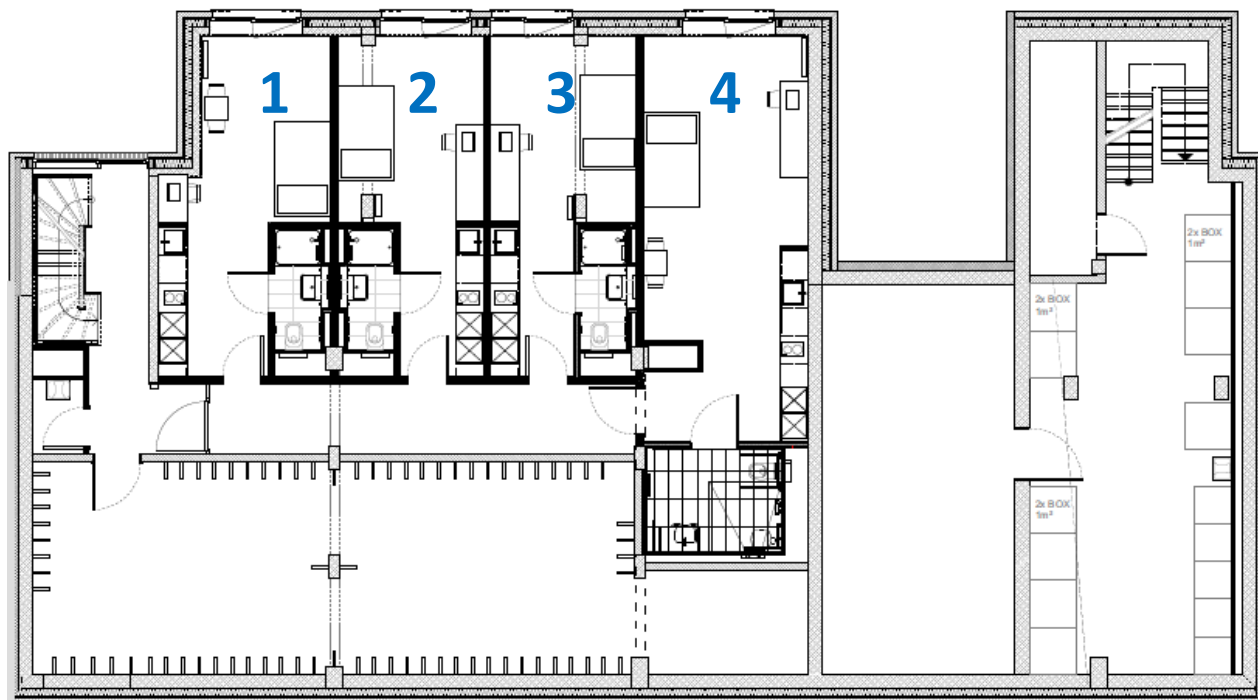

KG Souterrain

Blickrichtung aus dem Fenster in den Innenhof

Vermietet
○ ○ ●

Vermietet
○ ○ ●

Vermietet
○ ○ ●

Frei ab
sofort:
495€/mtl.
○ ● ○

EG Erdgeschoss

Blickrichtung aus dem Fenster in den Innenhof

○ ● ○

1. OG

Blickrichtung aus dem Fenster in den Innenhof

2. OG

DG - Dachgeschoss

Blickrichtung aus dem Fenster in den Innenhof

Vermietet
○ ○ ●

Vermietet
○ ○ ●

2. OG – Zweites Obergeschoss