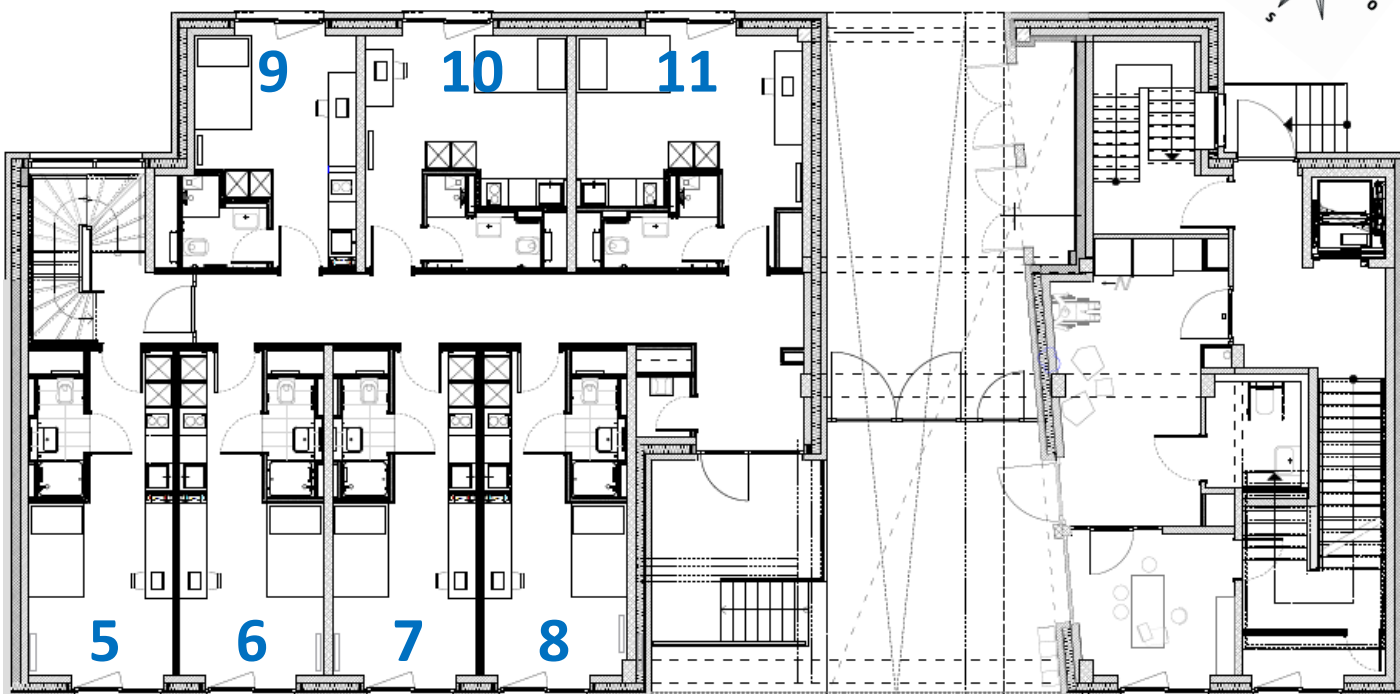

EG Erdgeschoss

Blickrichtung aus dem Fenster in den Innenhof

Vermietet
○ ○ ●

Vermietet
○ ○ ●

Vermietet
○ ○ ●

Frei ab:
01.10.21
455€/mtl.

Vermietet
○ ○ ●

Vermietet
○ ○ ●

Vermietet
○ ○ ●

Blickrichtung aus dem Fenster auf die Straße

○ ● ○