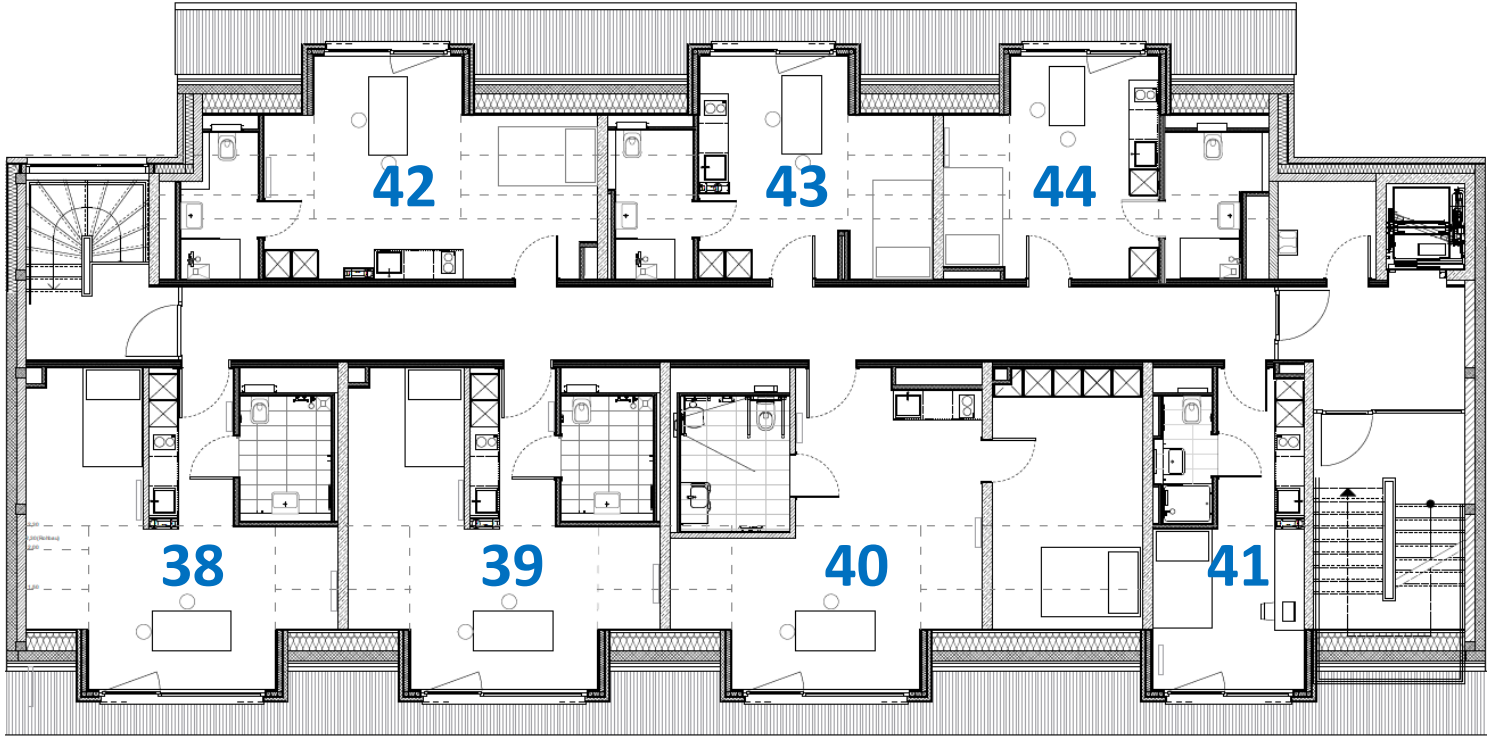

○ ● ○

1. OG

Blickrichtung aus dem Fenster in den Innenhof

2. OG

DG - Dachgeschoss

Blickrichtung aus dem Fenster in den Innenhof

Vermietet
○ ○ ●

Vermietet
○ ○ ●

Vermietet
○ ○ ●

Vermietet
○ ○ ●

Frei ab:
01.07.21
705€/mtl.
● ○ ○

Vermietet
○ ○ ●

Frei ab
01.09.21
475€/mtl.
○ ● ○

Blickrichtung aus dem Fenster auf die Straße

EG - Erdgeschoss

1. OG – Erstes Obergeschoss

2. OG – Zweites Obergeschoss