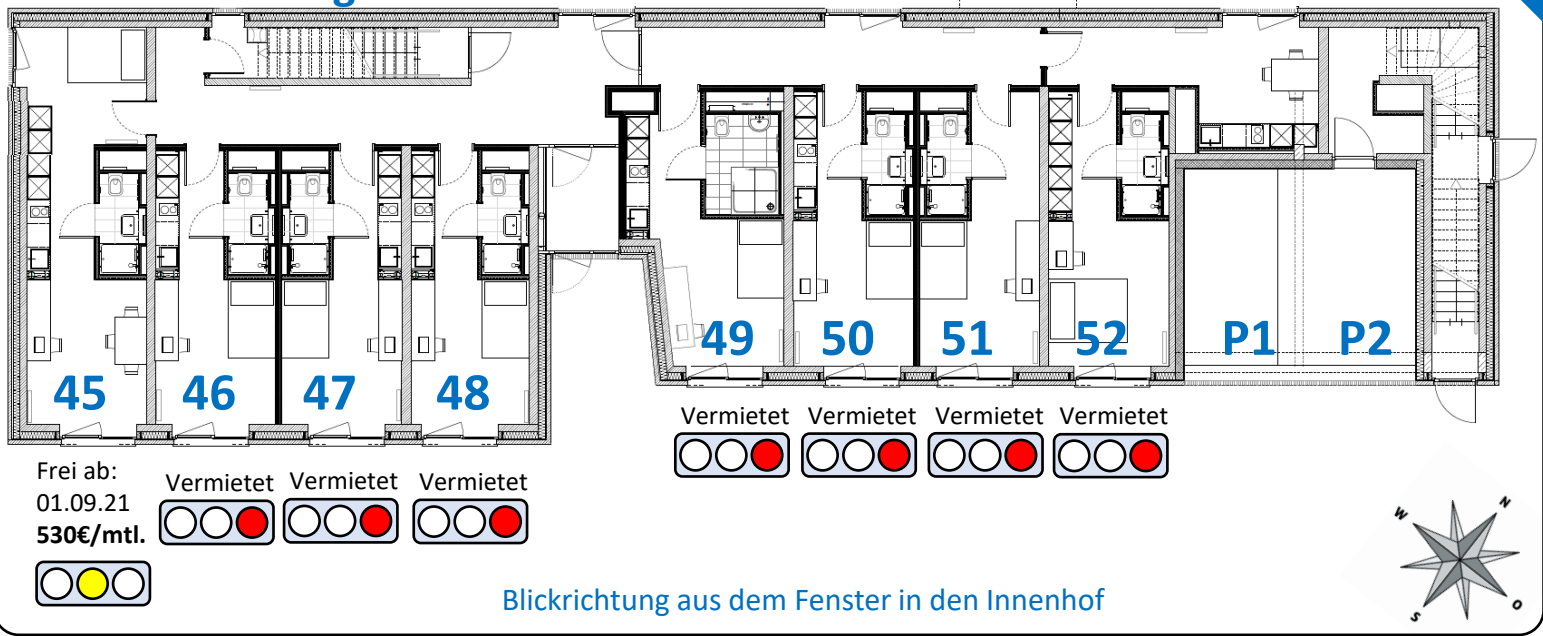

○ ● ○

1. OG

Blickrichtung aus dem Fenster in den Innenhof

2. OG

DG - Dachgeschoss

Blickrichtung aus dem Fenster in den Innenhof

Vermietet
○ ○ ●

Vermietet
○ ○ ●

Vermietet
○ ○ ●

Vermietet
○ ○ ●

Frei ab:
01.07.21
705€/mtl.
● ○ ○

Vermietet
○ ○ ●

Frei ab
01.09.21
475€/mtl.
○ ● ○

Blickrichtung aus dem Fenster auf die Straße

EG - Erdgeschoss

1. OG – Erstes Obergeschoss

2. OG – Zweites Obergeschoss