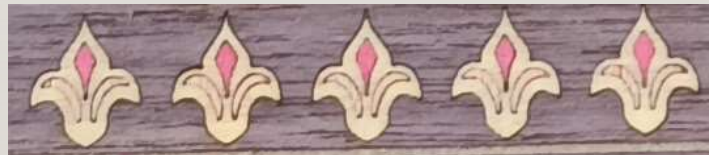

AHL04 026A

Ahorn & Walnuss & Birne
Marple & Walnut & Pear
Esdoorn & Walnoot & Peer

A 375 x 40 mm , € 34.50

B 40 x 40 mm , € 6.95

C 600 x 40 mm € 50,00

AHL04 026A

Walnuss & Birne
Walnut & Pear
Walnoot & Peer

A 375 x 40 mm , € 19.50

B 40 x 40 mm , € 6.95

C 600 x 40 mm € 50,00

AHL04 032B

Walnuss & gefärbte Tulpe
Walnut & coloured Tulip
Walnoot & gekleurde Tulp

A 450 x 15 mm , € 12.50

B 450 x 20 mm , € 16.95

C 450 x 15 mm , € 17.50

D 450 x 20 mm , € 24.95

AHL04 032B

Walnuss & gefärbte Tulpe
Walnut & coloured Tulip
Walnoot & gekleurde Tulp

CI 450 x 15 mm , € 12.50

DI 450 x 20 mm , € 16.95

AHL04 032B

Walnuss & Zebrano
Walnut & Zebrano
Walnoot & Zebrano