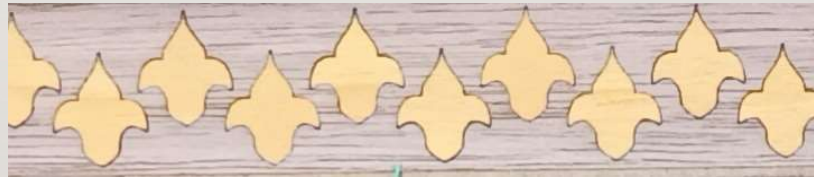

For more information, visit www.miltkau.com.
Or email miltkau@gmail.com .

Angelique & Helmut Miltkau

**Bentstreekerstrasse 6
26446 Friedeburg
Germany
Miltkau@gmail.com
www.miltkau.com**

Onze producten zijn uit standaard fineer en kunnen met gewone fineren uitgebreid worden.
De fineer delen zijn op Aslan geplakt en geschuurd.
Aslan is dubbelzijdige plakfolie , als meterware bij ons verkrijgbaar.
Deze wordt op een schone, vetvrije ondergrond geplakt.
Het beste resultaat krijgt door te persen.
Daarna kun je het lakken.
Fineer is een natuurproduct en er kunnen kleine haarscheurtjes in zitten . Uw kleur niet erbij ? Stuur ons uw wens.

AHL04 026A

Ahorn & Walnuss & Birne
Marple & Walnut & Pear
Esdoorn & Walnoot & Peer

A 375 x 40 mm , € 34.50

B 40 x 40 mm , € 6.95

C 600 x 40 mm € 50,00

AHL04 026A

Walnuss & Birne
Walnut & Pear
Walnoot & Peer

A 375 x 40 mm , € 19.50

B 40 x 40 mm , € 6.95

C 600 x 40 mm € 50,00

AHL04 032B

Walnuss & gefärbte Tulpe
Walnut & coloured Tulip
Walnoot & gekleurde Tulp

A 450 x 15 mm , € 12.50

B 450 x 20 mm , € 16.95

C 450 x 15 mm , € 17.50

D 450 x 20 mm , € 24.95

AHL04 032B

Walnuss & gefärbte Tulpe
Walnut & coloured Tulip
Walnoot & gekleurde Tulp

CI 450 x 15 mm , € 12.50

DI 450 x 20 mm , € 16.95

AHL04 032B

Walnuss & Zebrano
Walnut & Zebrano
Walnoot & Zebrano