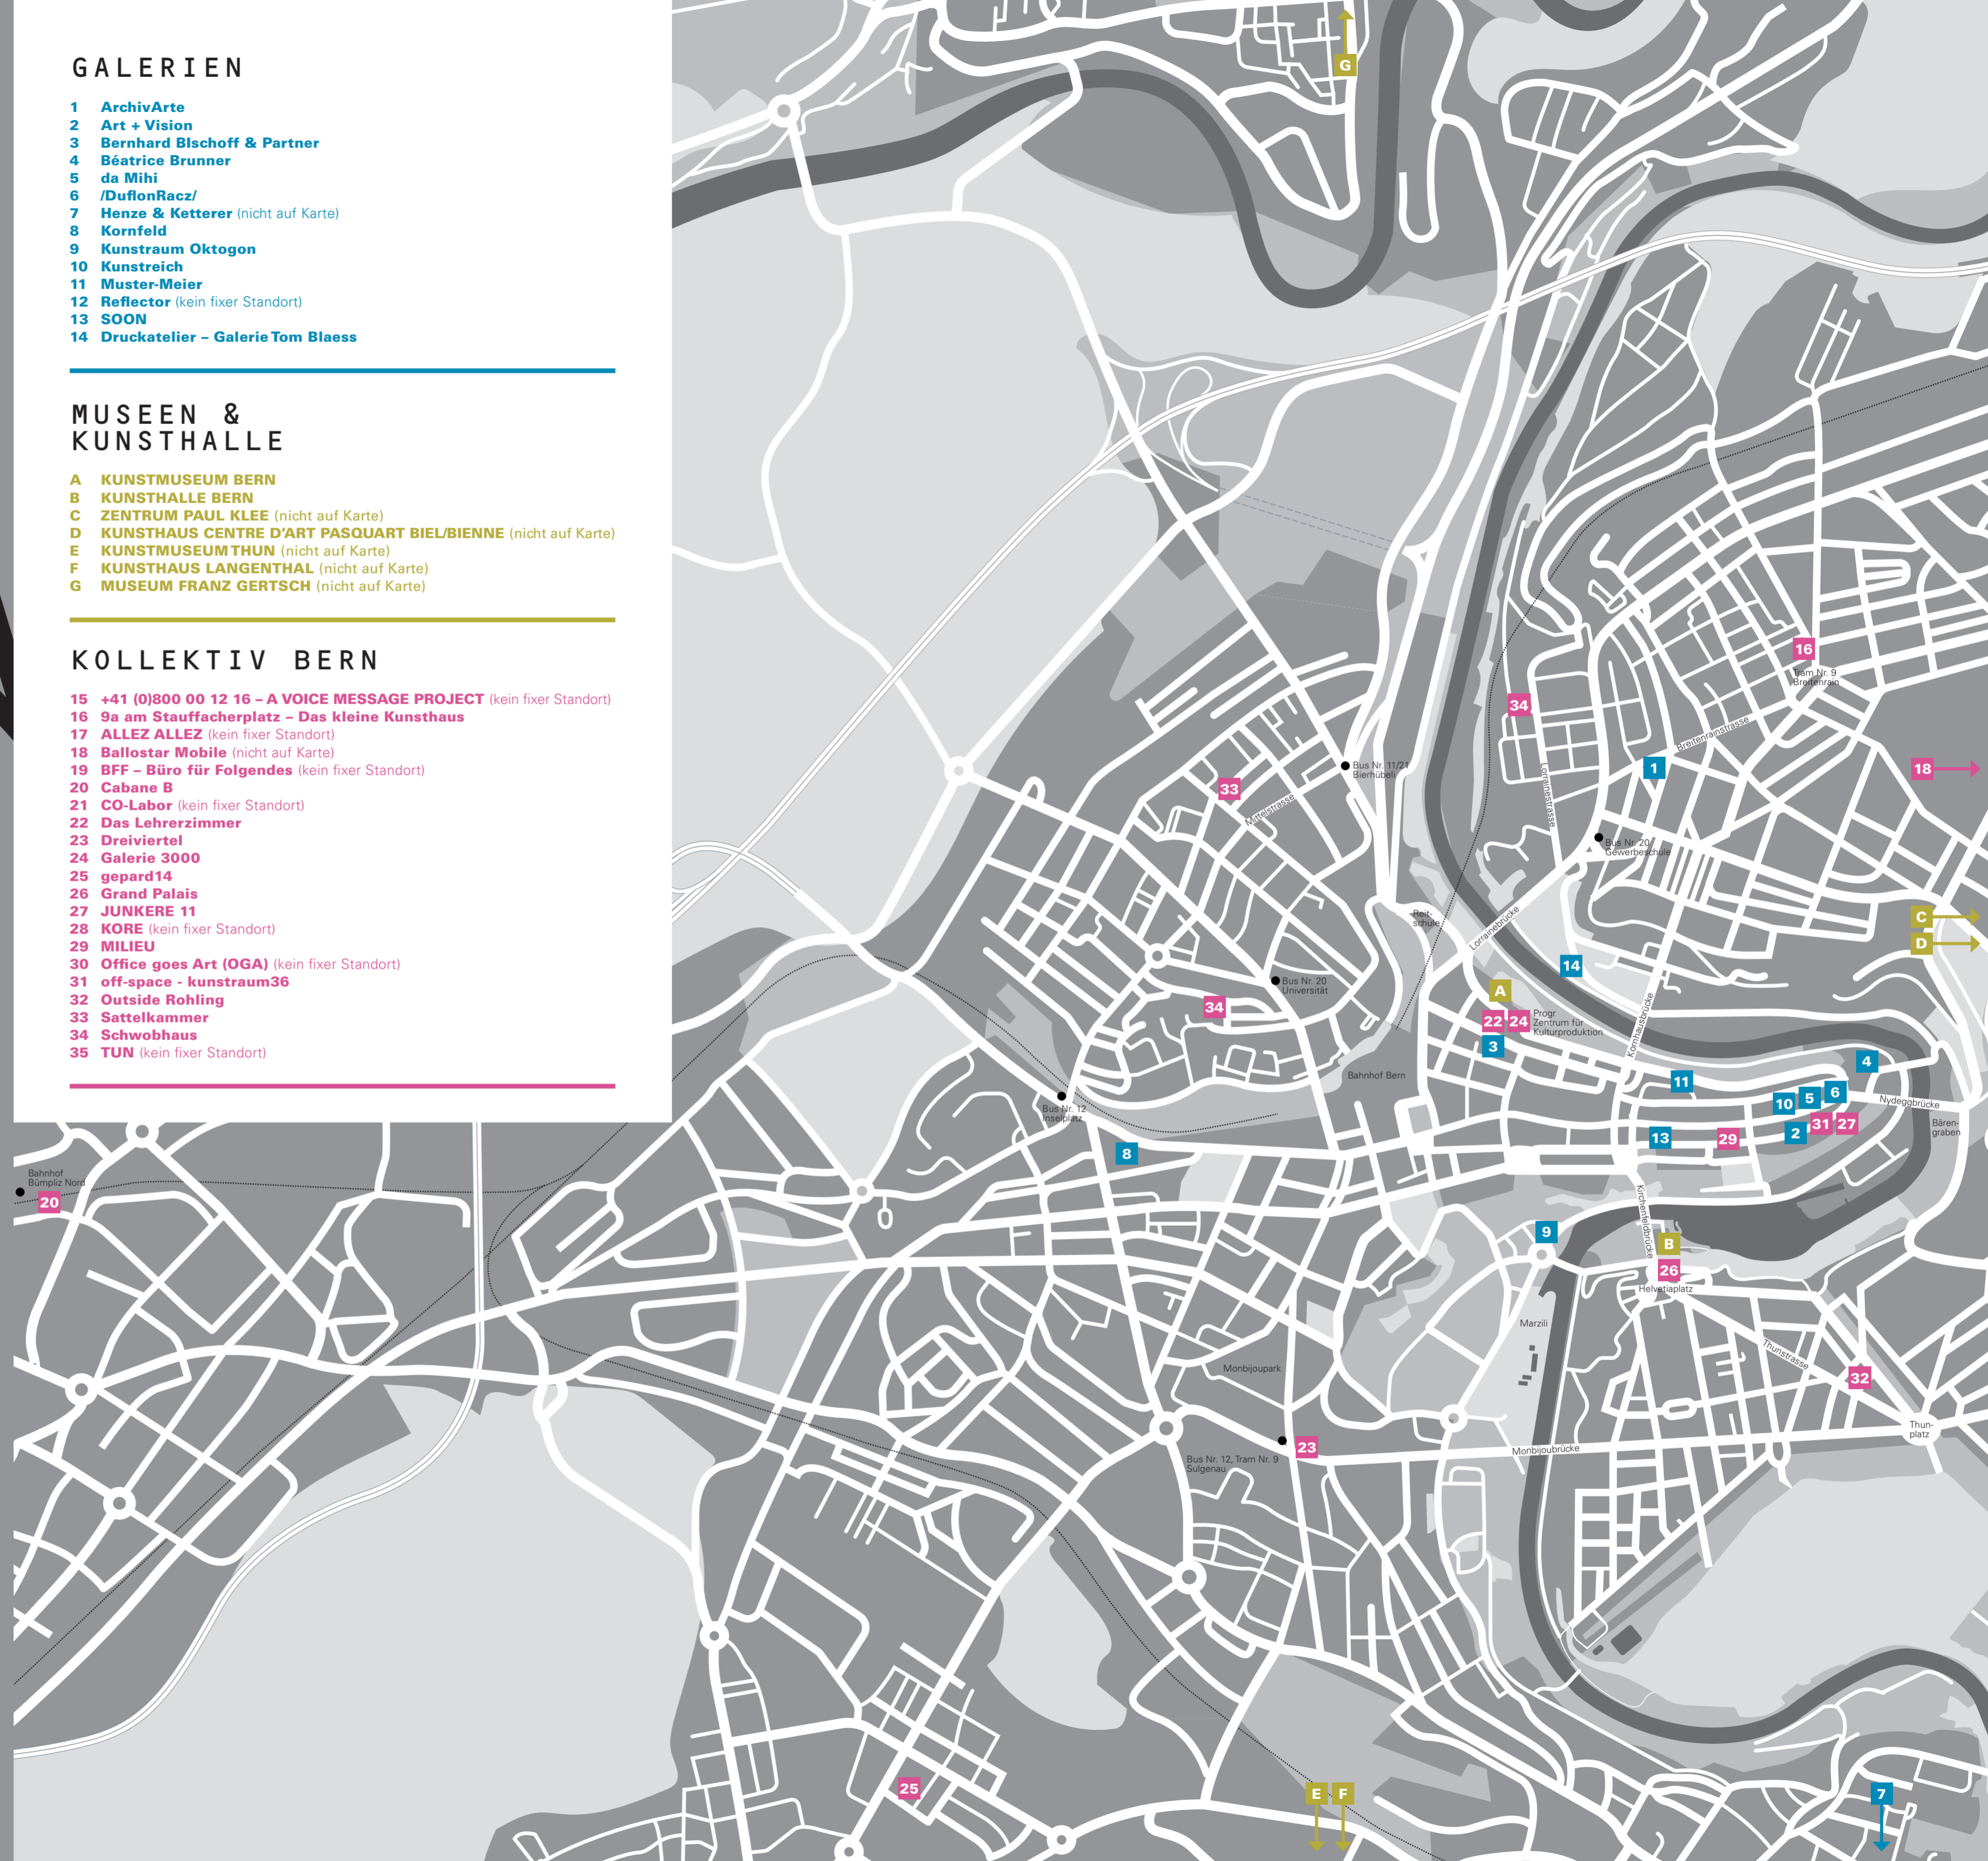

GALERIEN

1. 1 ArchivArte
2. 2 Art + Vision
3. 3 Bernhard Blschoff & Partner
4. 4 Béatrice Brunner
5. 5 da Mihi
6. 6 /DufflonRacz/
7. 7 Henze & Ketterer (nicht auf Karte)
8. 8 Kornfeld
9. 9 Kunstraum Oktogon
10. 10 Kunstreich
11. 11 Muster-Meier
12. 12 Reflector (kein fixer Standort)
13. 13 SOON
14. 14 Druckatelier – Galerie Tom Blaess

MUSEEN & KUNSTHALLE

- A KUNSTMUSEUM BERN
- B KUNSTHALLE BERN
- C ZENTRUM PAUL KLEE (nicht auf Karte)
- D KUNSTHAUS CENTRE D'ART PASQUART BIEL/BIENNE (nicht auf Karte)
- E KUNSTMUSEUM THUN (nicht auf Karte)
- F KUNSTHAUS LANGENTHAL (nicht auf Karte)
- G MUSEUM FRANZ GERTSCH (nicht auf Karte)

KOLLEKTIV BERN

1. 15 +41 (0)800 00 12 16 – A VOICE MESSAGE PROJECT (kein fixer Standort)
2. 16 9a am Stauffacherplatz – Das kleine Kunsthaus
3. 17 ALLEZ ALLEZ (kein fixer Standort)
4. 18 Ballostar Mobile (nicht auf Karte)
5. 19 BFF – Büro für Folgendes (kein fixer Standort)
6. 20 Cabane B
7. 21 CO-Labor (kein fixer Standort)
8. 22 Das Lehrerzimmer
9. 23 Dreiviertel
10. 24 Galerie 3000
11. 25 gepard14
12. 26 Grand Palais
13. 27 JUNKERE 11
14. 28 KORE (kein fixer Standort)
15. 29 MILIEU
16. 30 Office goes Art (OGA) (kein fixer Standort)
17. 31 off-space - kunstraum36
18. 32 Outside Rohling
19. 33 Sattelkammer
20. 34 Schwobhaus
21. 35 TUN (kein fixer Standort)