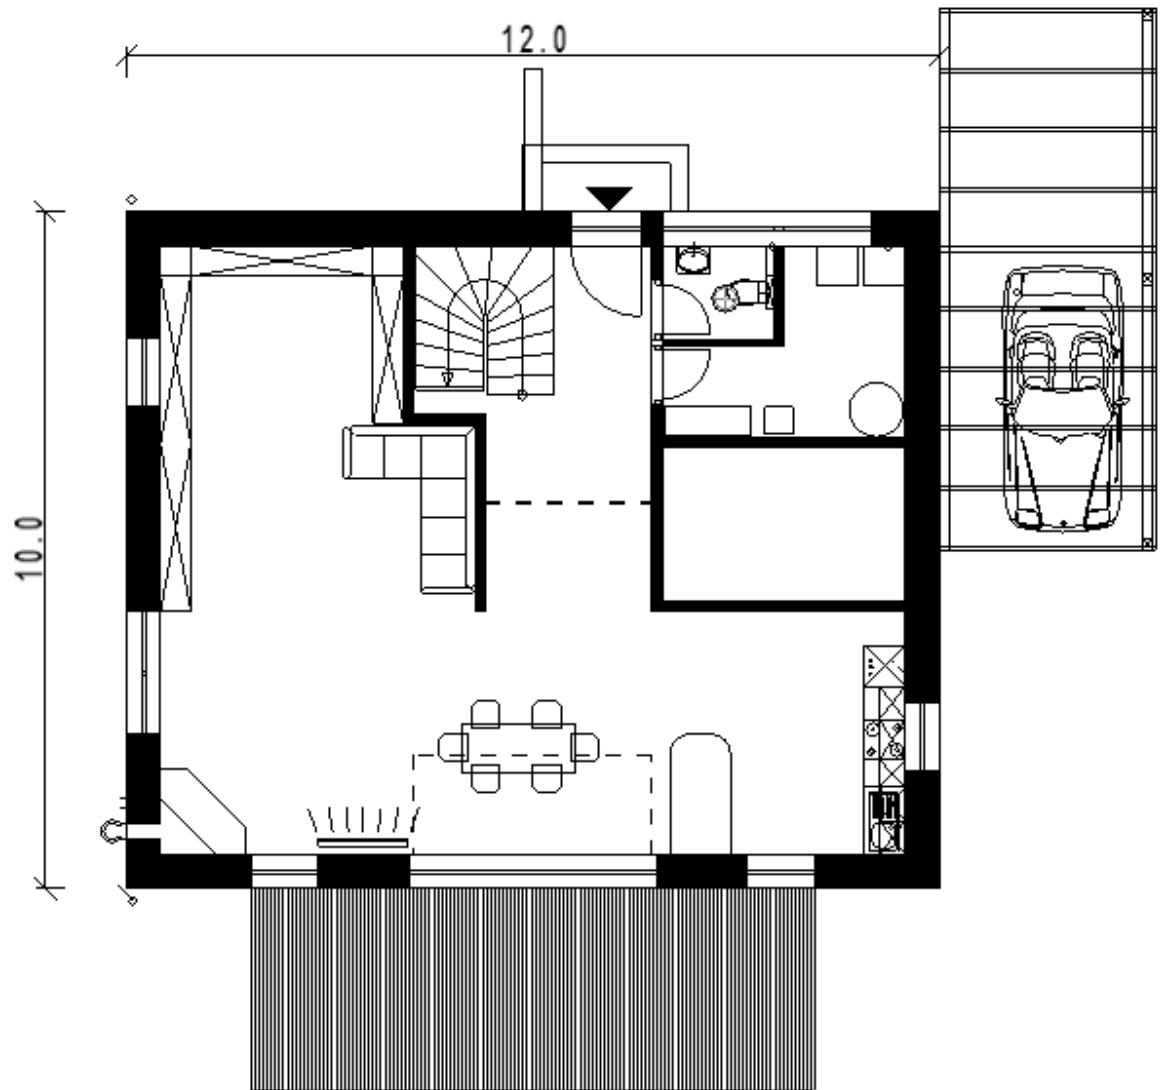

ID Nr. 77

Wohnfläche 158m²

Haus Steindorf

ECKDATEN

Wohnfläche 158 m²

Nutzfläche 182 m²

Satteldach 30 Grad

Haus Steindorf