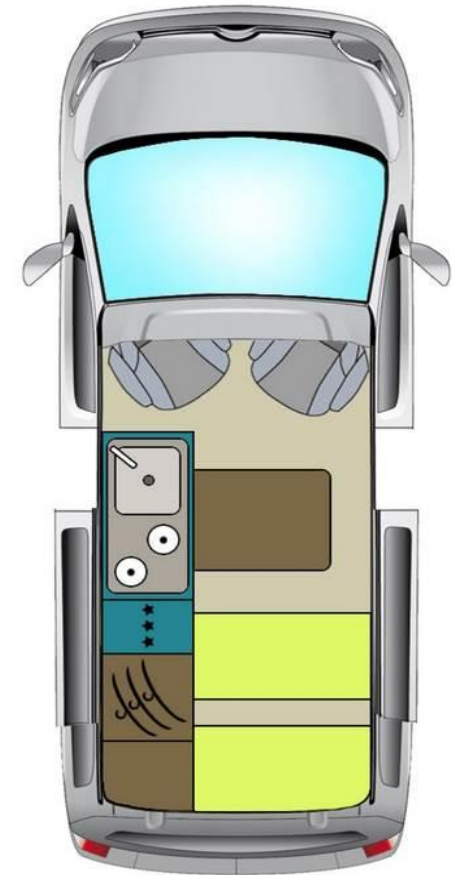

Campster 180 S&S EAT8 Automatik Rich-Oak-Braun metallic

Automatik-
getriebe

Übergabe ca. Februar / März 2022 (Modell 2022)
(Neufahrzeug 2022 Nr. 910109)

Fahrzeug und Optionen	Preis CHF inkl. MWST	Bemerkung
Pössl Campster 2.0 S&S EAT8 BlueHDI 180PS	54'090.00	8-Gang Automatik
Lackierung Rich-Oak-Braun metallic	859.00	
Aufstelldach in Wagenfarbe lackiert	1'129.00	
Grip-Control mit 17" Alufelgen und Sommerreifen	369.00	
Anhängekupplung abnehmbar	849.00	
Drive-Assist-Paket	599.00	
Sicherheits-Paket 3	2'379.00	
Heck- und Seitenscheiben extra dunkel getönt	249.00	
Lederlenkrad	249.00	
Wohnraum-Dieselheizung	2'599.00	
Kühlbox fest installiert bei Küche	869.00	
Total CHF inkl. MWST (nur gültig bei Eurokurs 1.14)	64'240.00	
Total CHF inkl. MWST z.B. bei Eurokurs 1.08	60'858.00	
+ Übergabepauschale bestehend aus: Fahrzeugsdokumente, COC Dokumente, Verzollung, Transport, MFK, Schweizer Gasttest, Dieseltank ca. 50% gefüllt und Übergabe	1'690.00	