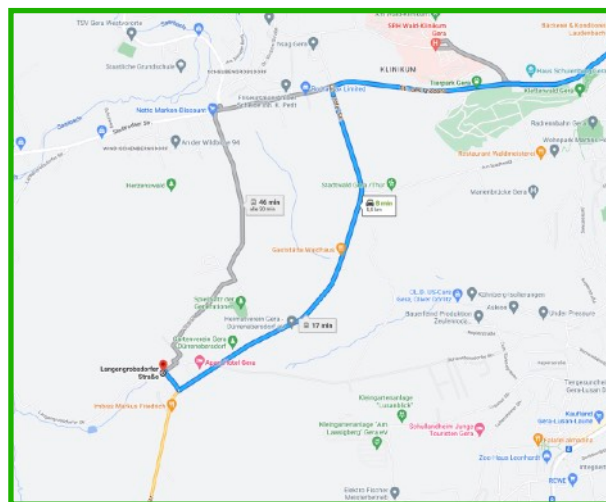

Beschreibung:

Beschaffenheit der Strecke:
Es geht bergauf und bergab, z. T. schlechte
Wegstrecke.
Auf alle Fälle entsprechende Ausrüstung
erforderlich.
Wanderschuhe!!

Hinweis: Autofahrer aus Gera kommend-
Abzweig Langengrobssdorf benutzen.

Anmeldung für
Mitglieder nicht erforderlich, da keine
Einkehr vorgesehen ist.