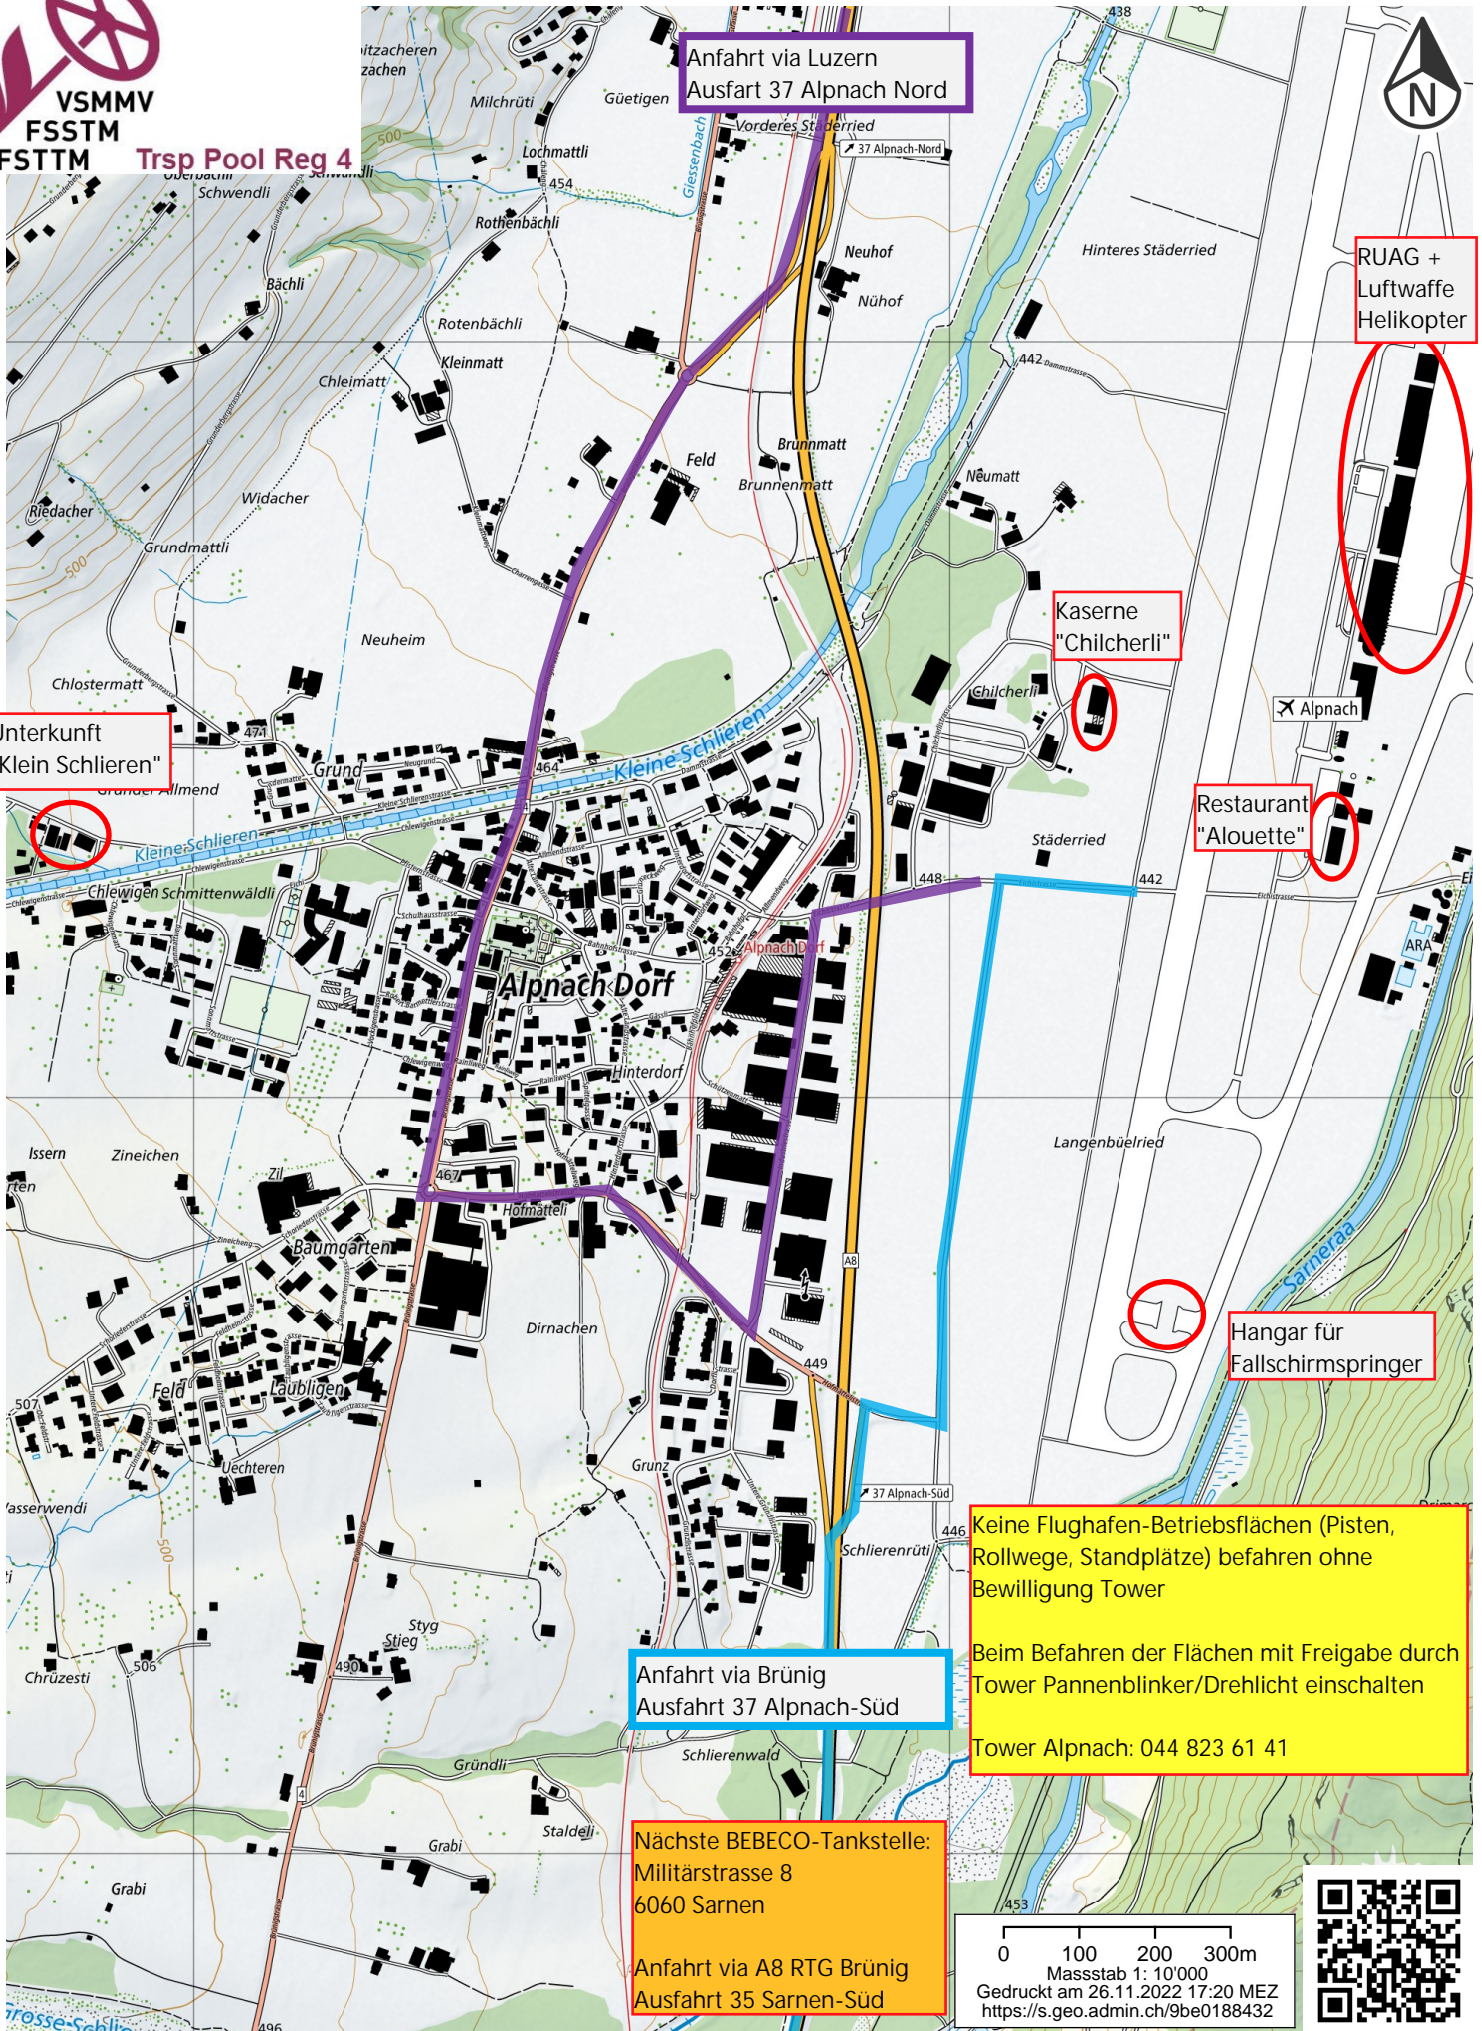

VSMVM  
FSSTM  
FSTTM Trsp Pool Reg 4

Anfahrt via Luzern  
Ausfahrt 37 Alpnach Nord

RUAG +  
Luftwaffe  
Helikopter

Kaserne  
"Chilcherli"

Unterkunft  
"Klein Schlieren"

Restaurant  
"Alouette"

Hangar für  
Fallschirmspringer

Keine Flughafen-Betriebsflächen (Pisten,  
Rollwege, Standplätze) befahren ohne  
Bewilligung Tower

Beim Befahren der Flächen mit Freigabe durch  
Tower Pannenblinker/Drehlicht einschalten

Tower Alpnach: 044 823 61 41

Anfahrt via Brünig  
Ausfahrt 37 Alpnach-Süd

Nächste BEBECO-Tankstelle:  
Militärstrasse 8  
6060 Sarnen

Anfahrt via A8 RTG Brünig  
Ausfahrt 35 Sarnen-Süd

0 100 200 300m  
Masstab 1: 10'000  
Gedruckt am 26.11.2022 17:20 MEZ  
<https://s.geo.admin.ch/9be0188432>

0 100 200 300m  
Massstab 1:10'000  
Gedruckt am 26.11.2022 17:21 MEZ  
<https://s.geo.admin.ch/9be0194485>