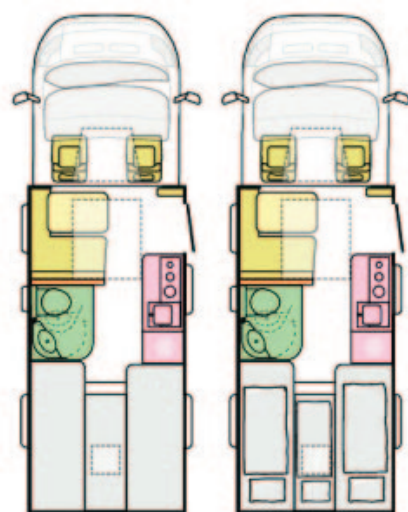

Antrieb

Getriebeart:	6-Gang Schaltgetriebe
kW / PS / ccm:	88 / 120 / 2287
Kraftstoff:	Diesel Euro 6d Temp / 90 Liter