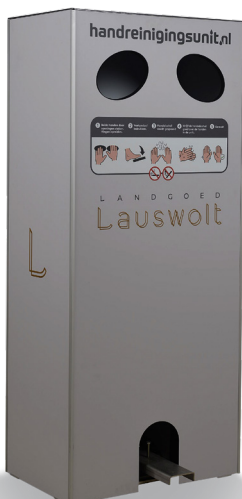

**Model Custom**

hxbxd: 1480 x 570 x 660 mm.

voorzien van 5 liter reservoir, voor ca. 1.650 paar handreinigen.

Model Custom heeft als basis een afvalcontainer met customized ombouw van dibond, te voorzien van logo of tekst in full colour. Model Custom is geschikt voor gebruik in de openbare ruimte, op sportparken, in winkelcentra, onderwijsinstellingen, ziekenhuizen, verpleeginstellingen etc. Model Custom heeft standaard wieltes en een handgreep.

**Model Cube-rvs**

hxbxd: 1250x537x338 mm.

voorzien van 5 liter reservoir, voor ca. 1.650 paar handreinigen.

Model Cube-rvs is helemaal gemaakt van roestvrijstaal. Dit model is met folie te customizen. Cube-rvs is geschikt voor gebruik in openbare ruimte, sportparken, onderwijsinstellingen, ontvangstruimten, showrooms, hotellobby's, horeca, polikliniek, (bedrijfs)restaurant, kantoor of praktijkruimte. Model Cube-rvs is optioneel verkrijgbaar met handgreep en wieltes, of met een set bouten ter verankering op de ondergrond.

**Model Cube**

hxbxd: 1250x537x530 mm.

voorzien van 5 liter reservoir, voor ca. 1.650 paar handreinigen.

Model Cube heeft als basis een gespoten stalen frame, met een ombouw van Akyprint, voorzien van logo of tekst in full colour. Model Cube is geschikt voor gebruik in -bijvoorbeeld- ontvangstruimte, showroom, hotellobby, horeca, polikliniek, (bedrijfs)restaurant, kantoor of praktijkruimte. Model Cube is optioneel verkrijgbaar met handgreep en wieltes.

**Model Cube-compact**

hxbxd: 1250x537x338 mm.

voorzien van 5 liter reservoir, voor ca. 1.650 paar handreinigen.

Model Cube-compact heeft als basis een gespoten stalen frame, met een ombouw van Akyprint, voorzien van logo of tekst in full colour. Model Cube-compact is geschikt voor gebruik in -bijvoorbeeld- ontvangstruimte, showroom, hotellobby, horeca, polikliniek, (bedrijfs) restaurant, kantoor of praktijkruimte. Model Cube-compact is optioneel verkrijgbaar met handgreep en wieltes.